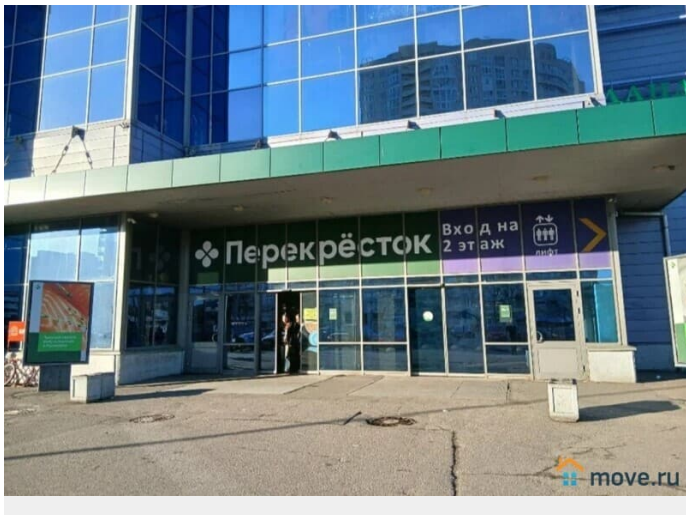

Move.ru - вся недвижимость России