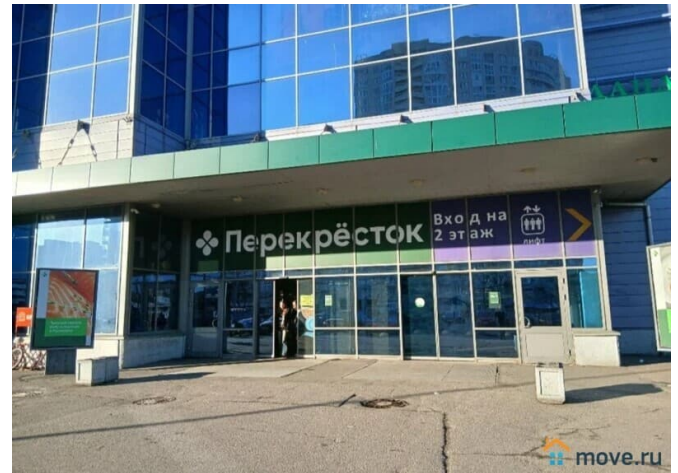

🕒 Создано: 28.04.2025 в 11:39

🔄 Обновлено: 15.04.2026 в 19:15

**Санкт-Петербург, проспект
Комендантский**

1 500 000 ₺

Санкт-Петербург, проспект Комендантский

Округ

[СПБ, Приморский район](#)

Улица

[проспект Комендантский](#)

ПСН - Помещение свободного назначения

Общая площадь

550 м²

Детали объекта

Тип сделки

Сдаю

Раздел

[Коммерческая недвижимость](#)

Описание

Сниму под ресторан 400-550м2. Любой густонаселённый район! Грузинская кухня! Возможность установки мангала! Желательно бывший общепит! 150кВт Можно не 1й этаж. Рассматриваем в ТРК, ТК, ТРЦ, ТЦ, в ЖК. Возможность пристройки террасы- большой плюс! Ставка до 3000р/м2

<https://spb.move.ru/objects/9278017189>

Алексей

79118470211

для заметок