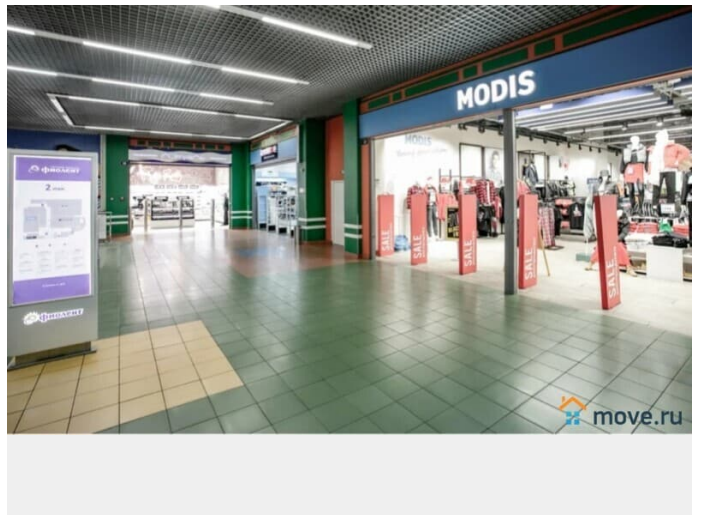

Move.ru - вся недвижимость России