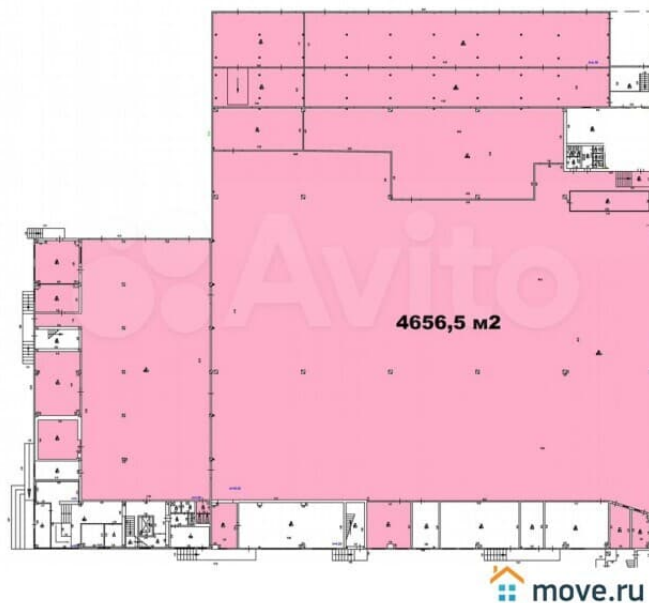

🕒 Создано: 23.12.2024 в 15:31

🔄 Обновлено: 10.04.2026 в 14:10

Алексей

79118470211

Санкт-Петербург, проспект

Коннолахтинский

4 191 300 ₽

Санкт-Петербург, проспект Коннолахтинский

Округ

[СПБ, Приморский район](#)

Улица

[проспект Коннолахтинский](#)

Склад

Общая площадь

4657 м²

Детали объекта

Тип сделки

Сдаю

Раздел

[Коммерческая недвижимость](#)

Описание

Склад "А" Собщ.=4657м2.Приморский р-н. Коннолахтинский просп.(м."Беговая"). На территории складского комплекса класса А,склад 4657м2 включая бытовые и офисные помещения,сан.узлы. Отопление центральное, освещение,50кВт,высота 16м. Часть склада оборудована фронтальными высотными стеллажами под 2700 паллетомест. Остальная площадь возможна для напольного хранения или установкой арендатором своих стеллажей. Склад оборудован 13 грузовыми воротами, включая

для заметок