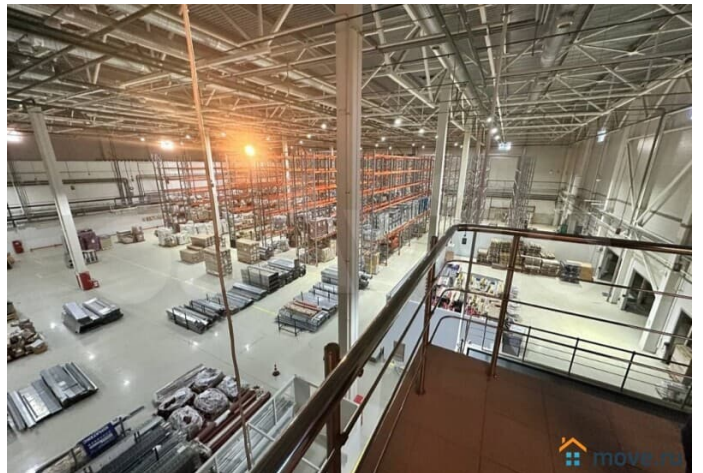

Округ

[СПБ, Приморский район](#)

Улица

[проспект Коннолахтинский](#)

Склад

Общая площадь

4657 м²

Детали объекта

Тип сделки

Сдаю

Раздел

[Коммерческая недвижимость](#)

Описание

Склад "А" Собщ.=4657м2.Приморский р-н. Коннолахтинский просп.(м."Беговая"). На территории складского комплекса класса А,склад 4657м2 включая бытовые и офисные помещения,сан.узлы. Отопление центральное, освещение,50кВт,высота 16м. Часть склада оборудована фронтальными высотными стеллажами под 2700 паллетомест. Остальная площадь возможна для напольного хранения или установкой арендатором своих стеллажей. Склад оборудован 13 грузовыми воротами, включая

для заметок

3 доквеллера под фуры и выезд погрузчика со склада. Прилегающая территория, парковка, охрана 24ч. Ставка 900 руб за 1 кв.м., в том числе НДС. Услуги по содержанию и эксплуатации 200 руб за 1 кв.м., в том числе НДС.