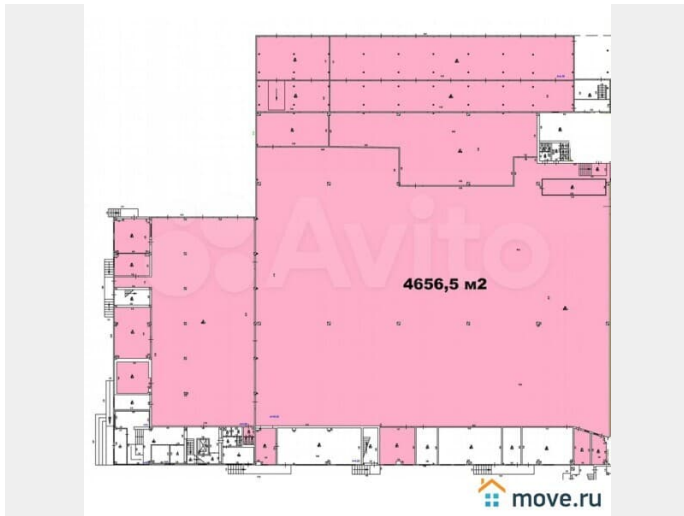

3 доквеллера под фуры и выезд погрузчика со склада. Прилегающая территория, парковка, охрана 24ч. Ставка 900 руб за 1 кв.м., в том числе НДС. Услуги по содержанию и эксплуатации 200 руб за 1 кв.м., в том числе НДС.