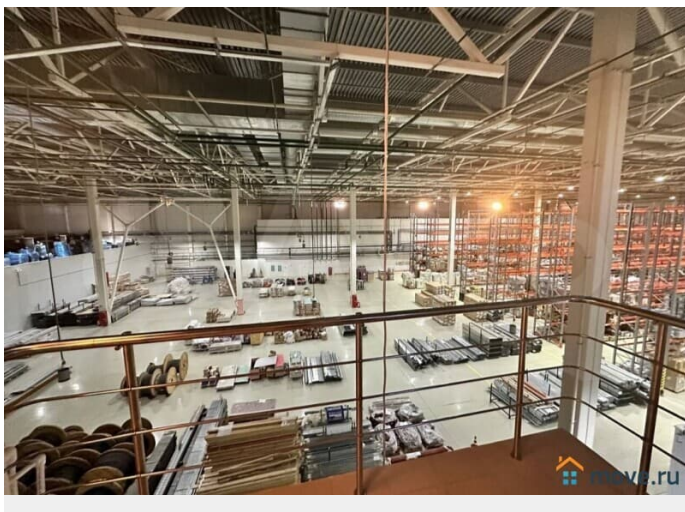

Округ

[СПБ, Приморский район](#)

Улица

[проспект Коннолахтинский](#)

Склад

Общая площадь

4657 м²

Детали объекта

Тип сделки

Сдаю

Раздел

[Коммерческая недвижимость](#)

Описание

Склад "А" Собщ.=4657м2.Приморский р-н. Коннолахтинский просп.(м."Беговая"). На территории складского комплекса класса А,склад 4657м2 включая бытовые и офисные помещения,сан.узлы. Отопление центральное, освещение,50кВт,высота 16м. Часть склада оборудована фронтальными высотными стеллажами под 2700 паллетомест. Остальная площадь возможна для напольного хранения или установкой арендатором своих стеллажей. Склад оборудован 13 грузовыми воротами, включая

для заметок

3 доквеллера под фуры и выезд погрузчика со склада. Прилегающая территория, парковка, охрана 24ч. Ставка 900 руб за 1 кв.м., в том числе НДС. Услуги по содержанию и эксплуатации 200 руб за 1 кв.м., в том числе НДС.