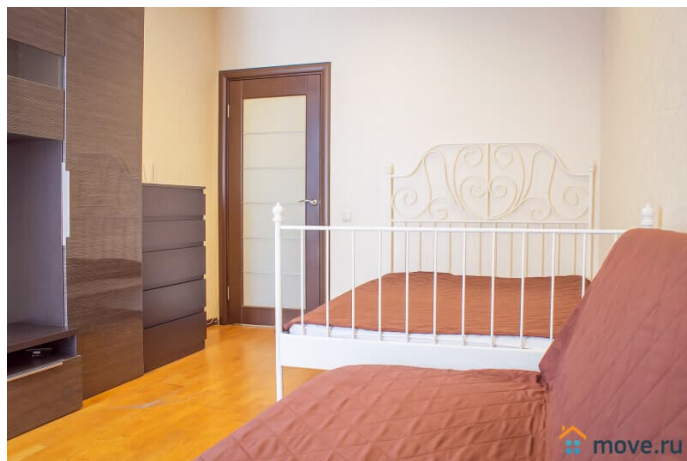

двор, чистая парадная. Во дворе
расположены - парковка и детская площадка.
До станции метро Пионерская - 950 метров.
Развитая инфраструктура: рестораны, кафе,
магазины, остановки транспорта. Магазины,
кафе и рестораны, аптеки, банкоматы в 5
мин. ходьбы от квартиры. Рядом
расположены 2 ТРК: "Сити Молл" и
"Капитолий", с гипермаркетом
"Перекресток". Квартира сдается на срок от 5
дней. !!! КУРЕНИЕ В КВАРТИРЕ ЗАПРЕЩЕНО !!!