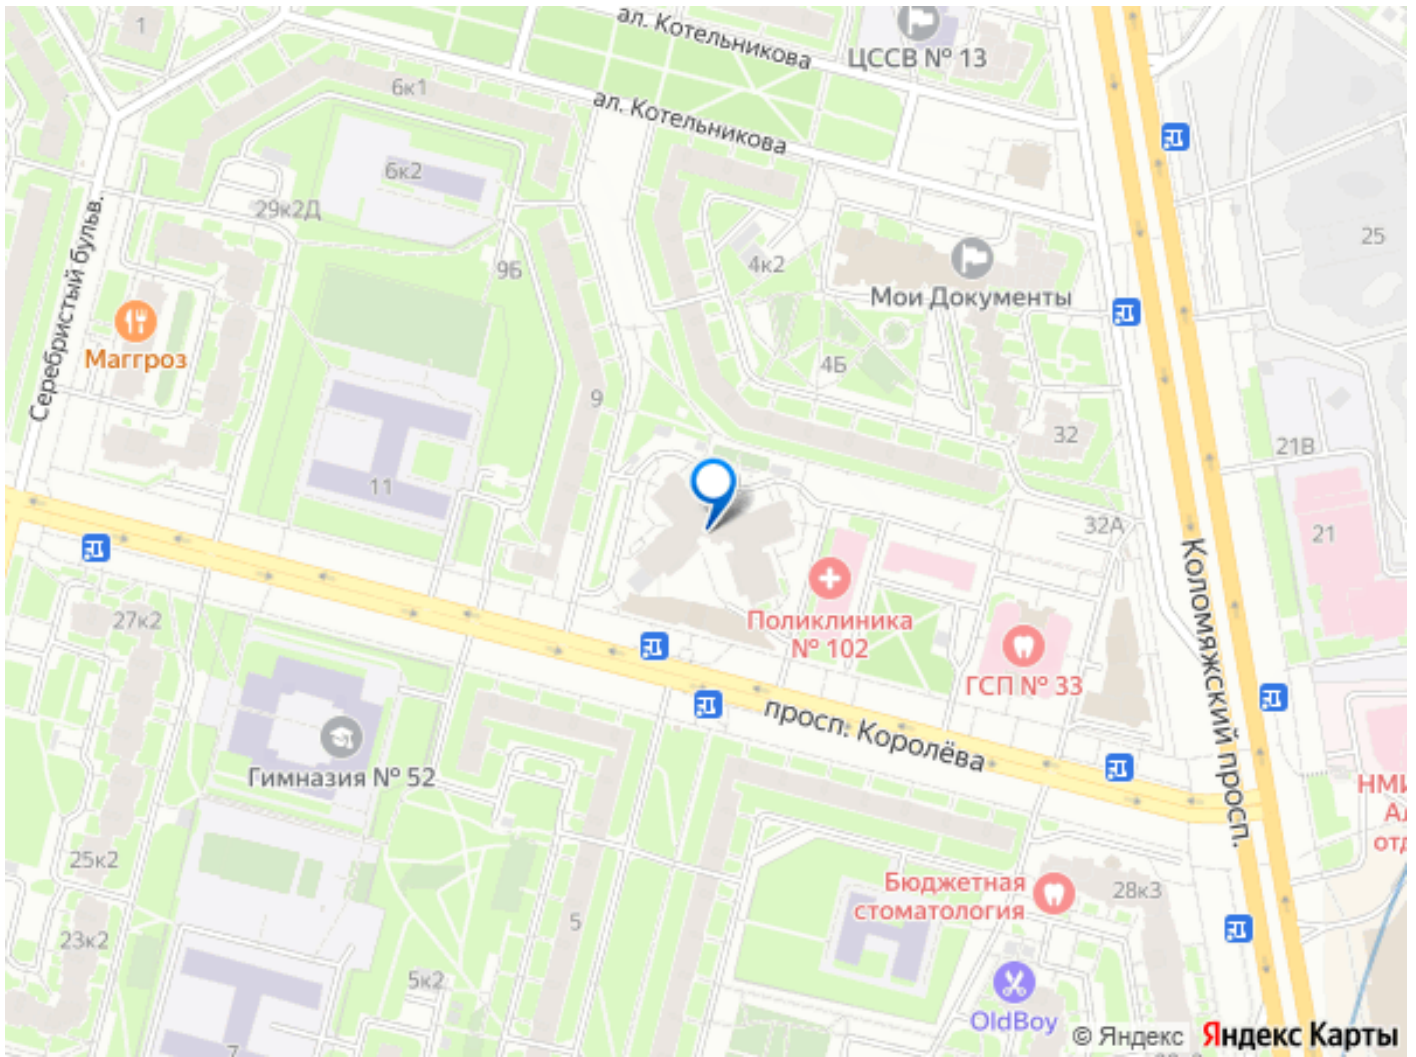

двор, чистая парадная. Во дворе
расположены - парковка и детская площадка.
До станции метро Пионерская - 950 метров.
Развитая инфраструктура: рестораны, кафе,
магазины, остановки транспорта. Магазины,
кафе и рестораны, аптеки, банкоматы в 5
мин. ходьбы от квартиры. Рядом
расположены 2 ТРК: "Сити Молл" и
"Капитолий", с гипермаркетом
"Перекресток". Квартира сдается на срок от 5
дней. !!! КУРЕНИЕ В КВАРТИРЕ ЗАПРЕЩЕНО !!!