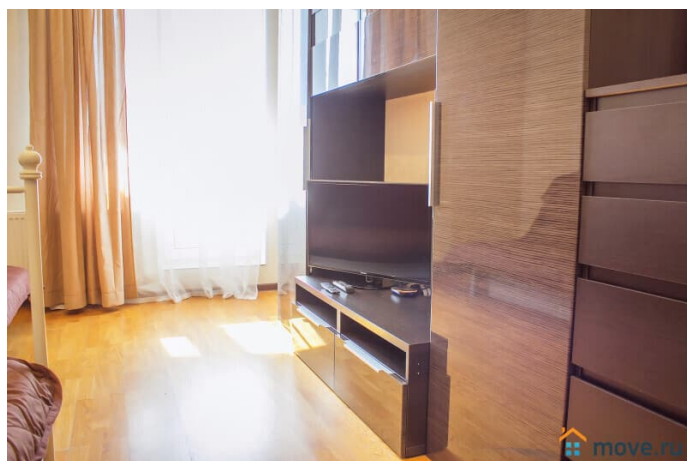

двор, чистая парадная. Во дворе
расположены - парковка и детская площадка.
До станции метро Пионерская - 950 метров.
Развитая инфраструктура: рестораны, кафе,
магазины, остановки транспорта. Магазины,
кафе и рестораны, аптеки, банкоматы в 5
мин. ходьбы от квартиры. Рядом
расположены 2 ТРК: "Сити Молл" и
"Капитолий", с гипермаркетом
"Перекресток". Квартира сдается на срок от 5
дней. !!! КУРЕНИЕ В КВАРТИРЕ ЗАПРЕЩЕНО !!!