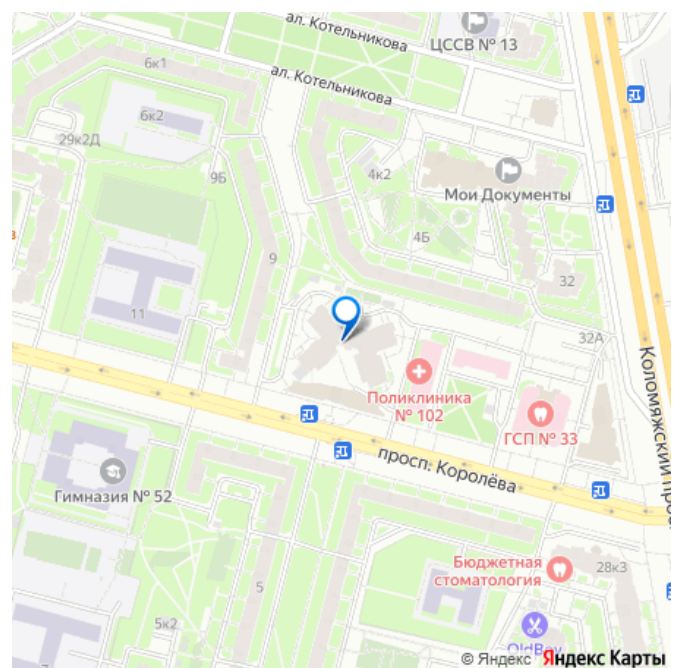

🕒 Создано: 26.01.2023 в 23:59

🔄 Обновлено: 09.04.2026 в 12:50

Юлиана

79046198002

Санкт-Петербург, проспект Королева, д. 7

1 683 ₺

Санкт-Петербург, проспект Королева, д. 7

Округ

[СПБ, Приморский район](#)

Улица

[проспект Королева](#)

Квартира

Количество комнат

1

Жилая площадь

30 м²

Площадь кухни

5 м²

Общая площадь

37 м²

Этаж

24/25

Детали объекта

Тип сделки

Сдаю

Раздел

[Квартиры на сутки](#)

Тип комнат

раздельные

Тип балкона

для заметок