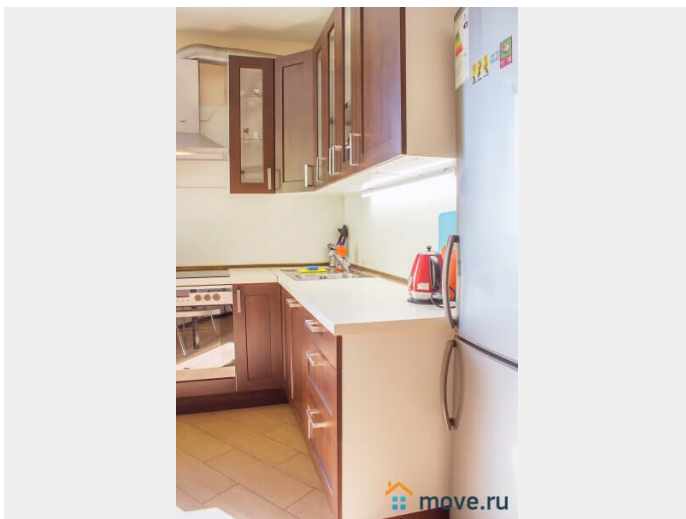

Площадь кухни

5 м²

Общая площадь

37 м²

Этаж

24/25

Детали объекта

Тип сделки

агентам просьба не беспокоить, интернет, мебель, мебель на кухне, телевизор, стиральная машина, холодильник, лифт, парковка

Описание

Гарантируем, что квартира полностью соответствует фотографиям. В квартире имеется все для комфортного проживания: Двухспальный диван-кровать (Икея) Двухспальная кровать Leirvik (Икея) ЖК-телевизор, с возможностью просмотра фильмов с USB-носителей Высокоскоростной WI-FI Полноценная кухня с посудомойкой, варочной поверхностью, холодильником, СВЧ печью, электрочайником и всей необходимой посудой и кухонной утварью. Ванная комната и средства личной гигиены Стиральная машина, фен, утюг с гладильной доской и сушилкой Чистые постельное белье и полотенца Стандартное время заезда с 14.00. Выезд до 12.00. Для командированных сотрудников предоставляем отчетные документы с кассовым чеком по согласованию. Удобное расположение дома: В пешей доступности Неврологический центр Доктрина, Прогноз, Федеральный медицинский центр им. Алмазова, Перинатальный центр. Благоустроенный

двор, чистая парадная. Во дворе
расположены - парковка и детская площадка.
До станции метро Пионерская - 950 метров.
Развитая инфраструктура: рестораны, кафе,
магазины, остановки транспорта. Магазины,
кафе и рестораны, аптеки, банкоматы в 5
мин. ходьбы от квартиры. Рядом
расположены 2 ТРК: "Сити Молл" и
"Капитолий", с гипермаркетом
"Перекресток". Квартира сдается на срок от 5
дней. !!! КУРЕНИЕ В КВАРТИРЕ ЗАПРЕЩЕНО !!!