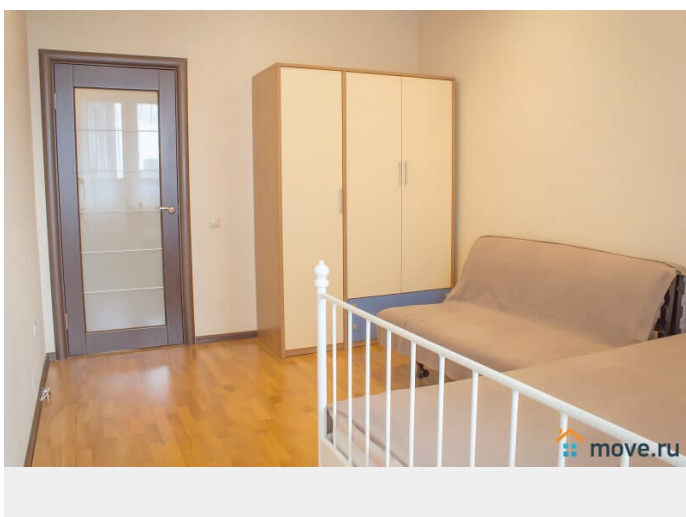

## Описание

Гарантируем, что квартира полностью соответствует фотографиям В квартире имеется все для комфортного проживания: Двухспальный диван-кровать ( Икея ) Двухспальная кровать Leirvik ( Икея ) ЖК-телевизор, с возможностью просмотра фильмов с USB-носителей Высокоскоростной WI-FI Полноценная кухня с посудомойкой, варочной поверхностью, холодильником, СВЧ печью, электрочайником и всей необходимой посудой и кухонной утварью Ванная комната и средства личной гигиены Стиральная машина, фен, утюг с гладильной доской и сушилкой Чистые постельное белье и полотенца Стандартное время заезда с 14.00. Выезд до 12.00. ???? Для командированных сотрудников предоставляем отчетные документы с кассовым чеком по согласованию Удобное расположение дома: В пешей доступности Неврологический центр Доктрина, Прогноз, Федеральный медицинский центр им. Алмазова, Перинатальный центр. Благоустроенный двор, чистая парадная. Во дворе расположены - парковка и детская площадка. До станции метро Пионерская - 950 метров. Развитая инфраструктура: рестораны, кафе, магазины, остановки транспорта. Магазины, кафе и рестораны, аптеки, банкоматы в 5 мин. ходьбы от квартиры. Рядом расположены 2 ТРК: "Сити Молл" и "Капитолий", с гипермаркетом "Перекресток". Квартира сдается на срок от 5 дней. !!! КУРЕНИЕ В КВАРТИРЕ ЗАПРЕЩЕНО !!!