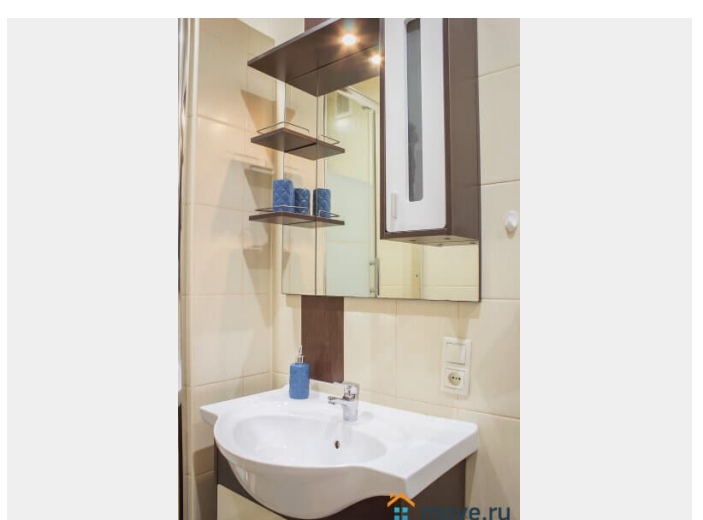

## Описание

Гарантируем, что квартира полностью соответствует фотографиям В квартире имеется все для комфортного проживания: Двухспальный диван-кровать ( Икея ) Двухспальная кровать Leirvik ( Икея ) ЖК-телевизор, с возможностью просмотра фильмов с USB-носителей Высокоскоростной WI-FI Полноценная кухня с посудомойкой, варочной поверхностью, холодильником, СВЧ печью, электрочайником и всей необходимой посудой и кухонной утварью Ванная комната и средства личной гигиены Стиральная машина, фен, утюг с гладильной доской и сушилкой Чистые постельное белье и полотенца Стандартное время заезда с 14.00. Выезд до 12.00. ???? Для командированных сотрудников предоставляем отчетные документы с кассовым чеком по согласованию Удобное расположение дома: В пешей доступности Неврологический центр Доктрина, Прогноз, Федеральный медицинский центр им. Алмазова, Перинатальный центр. Благоустроенный двор, чистая парадная. Во дворе расположены - парковка и детская площадка. До станции метро Пионерская - 950 метров. Развитая инфраструктура: рестораны, кафе, магазины, остановки транспорта. Магазины, кафе и рестораны, аптеки, банкоматы в 5 мин. ходьбы от квартиры. Рядом расположены 2 ТРК: "Сити Молл" и "Капитолий", с гипермаркетом "Перекресток". Квартира сдается на срок от 5 дней. !!! КУРЕНИЕ В КВАРТИРЕ ЗАПРЕЩЕНО !!!