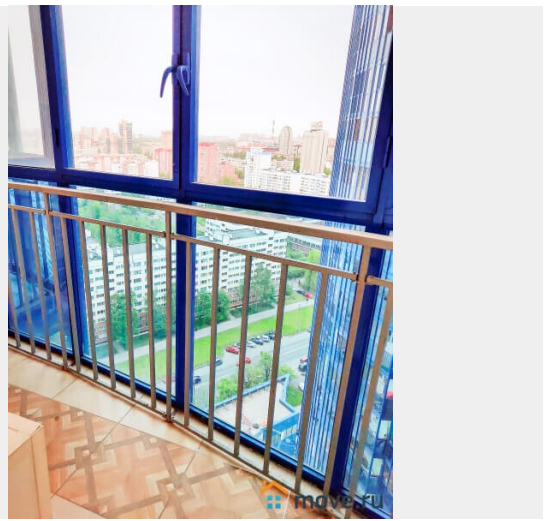

## Описание

Гарантируем, что квартира полностью соответствует фотографиям В квартире имеется все для комфортного проживания: Двухспальный диван-кровать ( Икея ) Двухспальная кровать Leirvik ( Икея ) ЖК-телевизор, с возможностью просмотра фильмов с USB-носителей Высокоскоростной WI-FI Полноценная кухня с посудомойкой, варочной поверхностью, холодильником, СВЧ печью, электрочайником и всей необходимой посудой и кухонной утварью Ванная комната и средства личной гигиены Стиральная машина, фен, утюг с гладильной доской и сушилкой Чистые постельное белье и полотенца Стандартное время заезда с 14.00. Выезд до 12.00. ???? Для командированных сотрудников предоставляем отчетные документы с кассовым чеком по согласованию Удобное расположение дома: В пешей доступности Неврологический центр Доктрина, Прогноз, Федеральный медицинский центр им. Алмазова, Перинатальный центр. Благоустроенный двор, чистая парадная. Во дворе расположены - парковка и детская площадка. До станции метро Пионерская - 950 метров. Развитая инфраструктура: рестораны, кафе, магазины, остановки транспорта. Магазины, кафе и рестораны, аптеки, банкоматы в 5 мин. ходьбы от квартиры. Рядом расположены 2 ТРК: "Сити Молл" и "Капитолий", с гипермаркетом "Перекресток". Квартира сдается на срок от 5 дней. !!! КУРЕНИЕ В КВАРТИРЕ ЗАПРЕЩЕНО !!!