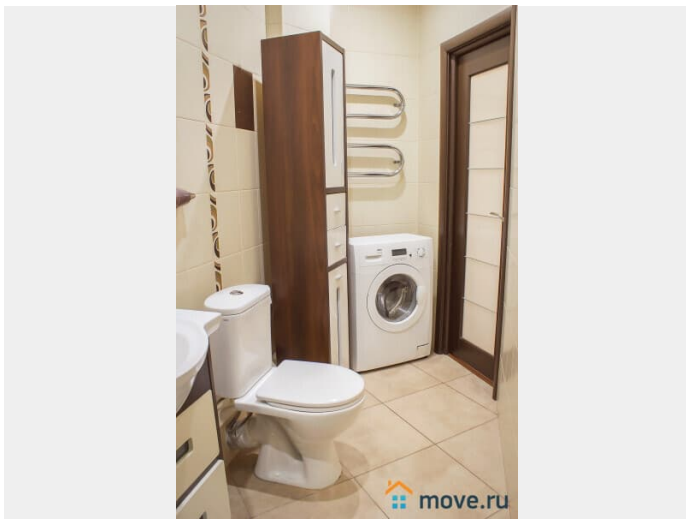

## Описание

Гарантируем, что квартира полностью соответствует фотографиям В квартире имеется все для комфортного проживания: Двухспальный диван-кровать ( Икея ) Двухспальная кровать Leirvik ( Икея ) ЖК-телевизор, с возможностью просмотра фильмов с USB-носителей Высокоскоростной WI-FI Полноценная кухня с посудомойкой, варочной поверхностью, холодильником, СВЧ печью, электрочайником и всей необходимой посудой и кухонной утварью Ванная комната и средства личной гигиены Стиральная машина, фен, утюг с гладильной доской и сушилкой Чистые постельное белье и полотенца Стандартное время заезда с 14.00. Выезд до 12.00. ???? Для командированных сотрудников предоставляем отчетные документы с кассовым чеком по согласованию Удобное расположение дома: В пешей доступности Неврологический центр Доктрина, Прогноз, Федеральный медицинский центр им. Алмазова, Перинатальный центр. Благоустроенный двор, чистая парадная. Во дворе расположены - парковка и детская площадка. До станции метро Пионерская - 950 метров. Развитая инфраструктура: рестораны, кафе, магазины, остановки транспорта. Магазины, кафе и рестораны, аптеки, банкоматы в 5 мин. ходьбы от квартиры. Рядом расположены 2 ТРК: "Сити Молл" и "Капитолий", с гипермаркетом "Перекресток". Квартира сдается на срок от 5 дней. !!! КУРЕНИЕ В КВАРТИРЕ ЗАПРЕЩЕНО !!!