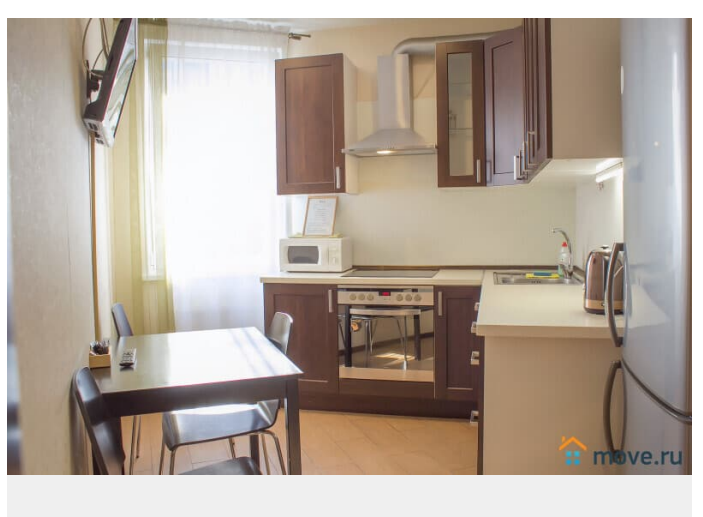

косметический

Заселение с детьми

для заметок

интернет, мебель, мебель на кухне, телевизор, стиральная машина, холодильник, лифт

## Описание

Гарантируем, что квартира полностью соответствует фотографиям В квартире имеется все для комфортного проживания: Двухспальный диван-кровать ( Икея ) Двухспальная кровать Leirvik ( Икея ) ЖК-телевизор, с возможностью просмотра фильмов с USB-носителей Высокоскоростной WI-FI Полноценная кухня с посудомойкой, варочной поверхностью, холодильником, СВЧ печью, электрочайником и всей необходимой посудой и кухонной утварью Ванная комната и средства личной гигиены Стиральная машина, фен, утюг с гладильной доской и сушилкой Чистые постельное белье и полотенца Стандартное время заезда с 14.00. Выезд до 12.00. ???? Для командированных сотрудников предоставляем отчетные документы с кассовым чеком по согласованию Удобное расположение дома: В пешей доступности Неврологический центр Доктрина, Прогноз, Федеральный медицинский центр им. Алмазова, Перинатальный центр. Благоустроенный двор, чистая парадная. Во дворе расположены - парковка и детская площадка. До станции метро Пионерская - 950 метров. Развитая инфраструктура: рестораны, кафе, магазины, остановки транспорта. Магазины, кафе и рестораны, аптеки, банкоматы в 5 мин. ходьбы от квартиры. Рядом расположены 2 ТРК: "Сити Молл" и "Капитолий", с гипермаркетом "Перекресток". Квартира сдается на срок от 5 дней. !!! КУРЕНИЕ В КВАРТИРЕ ЗАПРЕЩЕНО !!!