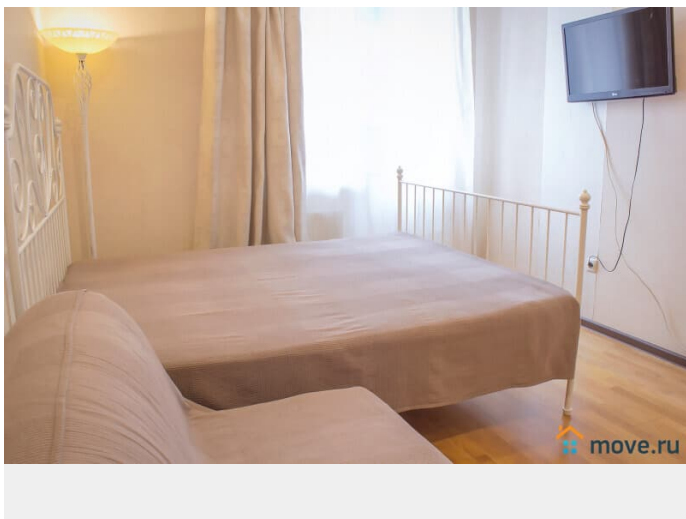

## Описание

Гарантируем, что квартира полностью соответствует фотографиям В квартире имеется все для комфортного проживания: Двухспальный диван-кровать ( Икея ) Двухспальная кровать Leirvik ( Икея ) ЖК-телевизор, с возможностью просмотра фильмов с USB-носителей Высокоскоростной WI-FI Полноценная кухня с посудомойкой, варочной поверхностью, холодильником, СВЧ печью, электрочайником и всей необходимой посудой и кухонной утварью Ванная комната и средства личной гигиены Стиральная машина, фен, утюг с гладильной доской и сушилкой Чистые постельное белье и полотенца Стандартное время заезда с 14.00. Выезд до 12.00. ???? Для командированных сотрудников предоставляем отчетные документы с кассовым чеком по согласованию Удобное расположение дома: В пешей доступности Неврологический центр Доктрина, Прогноз, Федеральный медицинский центр им. Алмазова, Перинатальный центр. Благоустроенный двор, чистая парадная. Во дворе расположены - парковка и детская площадка. До станции метро Пионерская - 950 метров. Развитая инфраструктура: рестораны, кафе, магазины, остановки транспорта. Магазины, кафе и рестораны, аптеки, банкоматы в 5 мин. ходьбы от квартиры. Рядом расположены 2 ТРК: "Сити Молл" и "Капитолий", с гипермаркетом "Перекресток". Квартира сдается на срок от 5 дней. !!! КУРЕНИЕ В КВАРТИРЕ ЗАПРЕЩЕНО !!!