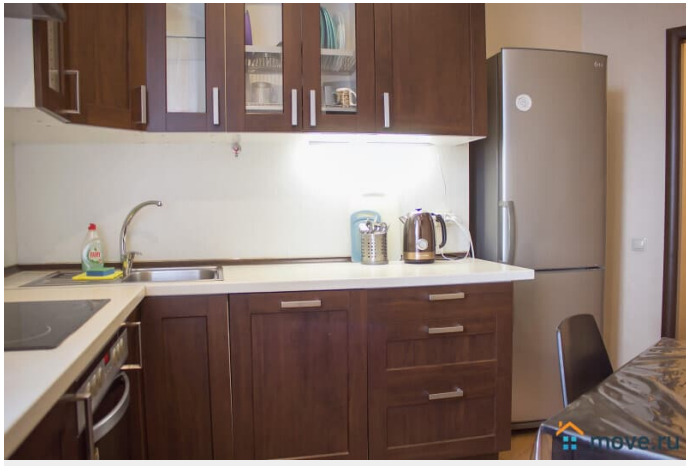

## Описание

Гарантируем, что квартира полностью соответствует фотографиям В квартире имеется все для комфортного проживания: Двухспальный диван-кровать ( Икея ) Двухспальная кровать Leirvik ( Икея ) ЖК-телевизор, с возможностью просмотра фильмов с USB-носителей Высокоскоростной WI-FI Полноценная кухня с посудомойкой, варочной поверхностью, холодильником, СВЧ печью, электрочайником и всей необходимой посудой и кухонной утварью Ванная комната и средства личной гигиены Стиральная машина, фен, утюг с гладильной доской и сушилкой Чистые постельное белье и полотенца Стандартное время заезда с 14.00. Выезд до 12.00. ???? Для командированных сотрудников предоставляем отчетные документы с кассовым чеком по согласованию Удобное расположение дома: В пешей доступности Неврологический центр Доктрина, Прогноз, Федеральный медицинский центр им. Алмазова, Перинатальный центр. Благоустроенный двор, чистая парадная. Во дворе расположены - парковка и детская площадка. До станции метро Пионерская - 950 метров. Развитая инфраструктура: рестораны, кафе, магазины, остановки транспорта. Магазины, кафе и рестораны, аптеки, банкоматы в 5 мин. ходьбы от квартиры. Рядом расположены 2 ТРК: "Сити Молл" и "Капитолий", с гипермаркетом "Перекресток". Квартира сдается на срок от 5 дней. !!! КУРЕНИЕ В КВАРТИРЕ ЗАПРЕЩЕНО !!!