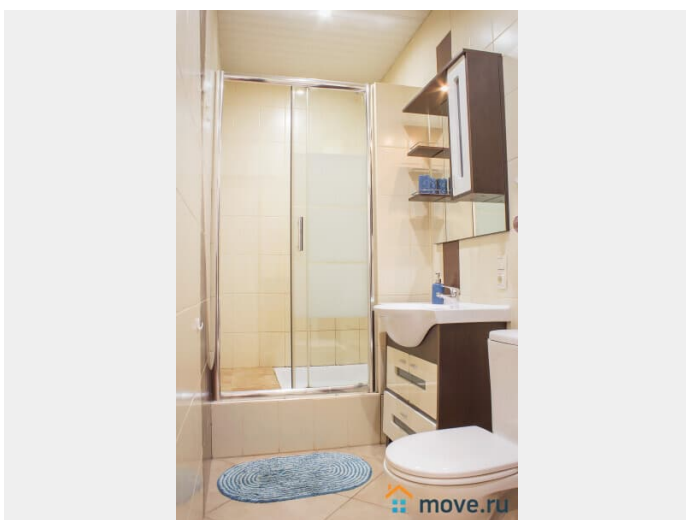

## Описание

Гарантируем, что квартира полностью соответствует фотографиям В квартире имеется все для комфортного проживания: Двухспальный диван-кровать ( Икея ) Двухспальная кровать Leirvik ( Икея ) ЖК-телевизор, с возможностью просмотра фильмов с USB-носителей Высокоскоростной WI-FI Полноценная кухня с посудомойкой, варочной поверхностью, холодильником, СВЧ печью, электрочайником и всей необходимой посудой и кухонной утварью Ванная комната и средства личной гигиены Стиральная машина, фен, утюг с гладильной доской и сушилкой Чистые постельное белье и полотенца Стандартное время заезда с 14.00. Выезд до 12.00. ???? Для командированных сотрудников предоставляем отчетные документы с кассовым чеком по согласованию Удобное расположение дома: В пешей доступности Неврологический центр Доктрина, Прогноз, Федеральный медицинский центр им. Алмазова, Перинатальный центр. Благоустроенный двор, чистая парадная. Во дворе расположены - парковка и детская площадка. До станции метро Пионерская - 950 метров. Развитая инфраструктура: рестораны, кафе, магазины, остановки транспорта. Магазины, кафе и рестораны, аптеки, банкоматы в 5 мин. ходьбы от квартиры. Рядом расположены 2 ТРК: "Сити Молл" и "Капитолий", с гипермаркетом "Перекресток". Квартира сдается на срок от 5 дней. !!! КУРЕНИЕ В КВАРТИРЕ ЗАПРЕЩЕНО !!!