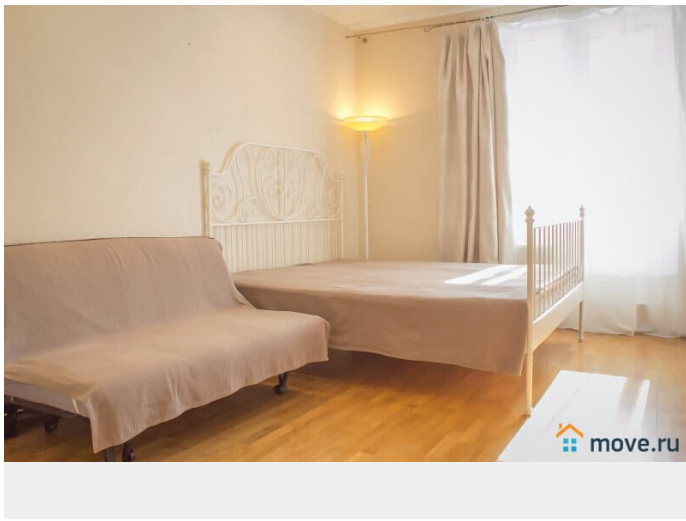

## Описание

Гарантируем, что квартира полностью соответствует фотографиям В квартире имеется все для комфортного проживания: Двухспальный диван-кровать ( Икея ) Двухспальная кровать Leirvik ( Икея ) ЖК-телевизор, с возможностью просмотра фильмов с USB-носителей Высокоскоростной WI-FI Полноценная кухня с посудомойкой, варочной поверхностью, холодильником, СВЧ печью, электрочайником и всей необходимой посудой и кухонной утварью Ванная комната и средства личной гигиены Стиральная машина, фен, утюг с гладильной доской и сушилкой Чистые постельное белье и полотенца Стандартное время заезда с 14.00. Выезд до 12.00. ???? Для командированных сотрудников предоставляем отчетные документы с кассовым чеком по согласованию Удобное расположение дома: В пешей доступности Неврологический центр Доктрина, Прогноз, Федеральный медицинский центр им. Алмазова, Перинатальный центр. Благоустроенный двор, чистая парадная. Во дворе расположены - парковка и детская площадка. До станции метро Пионерская - 950 метров. Развитая инфраструктура: рестораны, кафе, магазины, остановки транспорта. Магазины, кафе и рестораны, аптеки, банкоматы в 5 мин. ходьбы от квартиры. Рядом расположены 2 ТРК: "Сити Молл" и "Капитолий", с гипермаркетом "Перекресток". Квартира сдается на срок от 5 дней. !!! КУРЕНИЕ В КВАРТИРЕ ЗАПРЕЩЕНО !!!