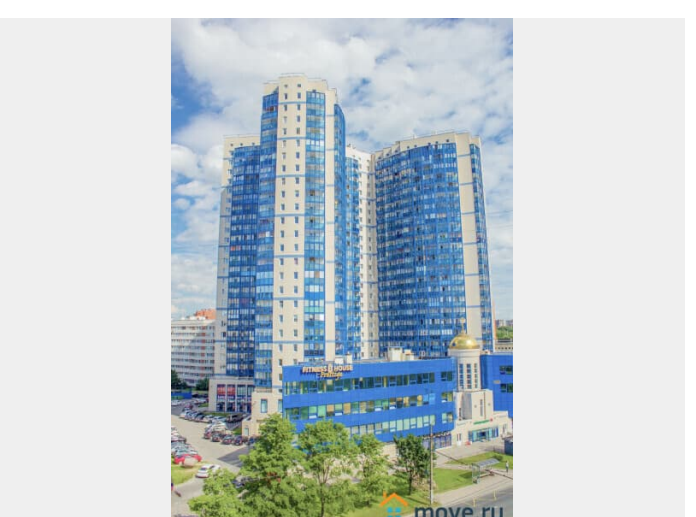

🕒 Создано: 02.05.2023 в 11:40

🔄 Обновлено: 25.03.2026 в 19:16

**Юлиана**

**79046198002**

**Санкт-Петербург, проспект Королева, д. 7**

**1 900 ₽**

Санкт-Петербург, проспект Королева, д. 7

Округ

[СПБ, Приморский район](#)

Улица

[проспект Королева](#)

## Описание

Гарантируем, что квартира полностью соответствует фотографиям В квартире имеется все для комфортного проживания: Двухспальный диван-кровать ( Икея ) Двухспальная кровать Leirvik ( Икея ) ЖК-телевизор, с возможностью просмотра фильмов с USB-носителей Высокоскоростной WI-FI Полноценная кухня с посудомойкой, варочной поверхностью, холодильником, СВЧ печью, электрочайником и всей необходимой посудой и кухонной утварью Ванная комната и средства личной гигиены Стиральная машина, фен, утюг с гладильной доской и сушилкой Чистые постельное белье и полотенца Стандартное время заезда с 14.00. Выезд до 12.00. ???? Для командированных сотрудников предоставляем отчетные документы с кассовым чеком по согласованию Удобное расположение дома: В пешей доступности Неврологический центр Доктрина, Прогноз, Федеральный медицинский центр им. Алмазова, Перинатальный центр. Благоустроенный двор, чистая парадная. Во дворе расположены - парковка и детская площадка. До станции метро Пионерская - 950 метров. Развитая инфраструктура: рестораны, кафе, магазины, остановки транспорта. Магазины, кафе и рестораны, аптеки, банкоматы в 5 мин. ходьбы от квартиры. Рядом расположены 2 ТРК: "Сити Молл" и "Капитолий", с гипермаркетом "Перекресток". Квартира сдается на срок от 5 дней. !!! КУРЕНИЕ В КВАРТИРЕ ЗАПРЕЩЕНО !!!