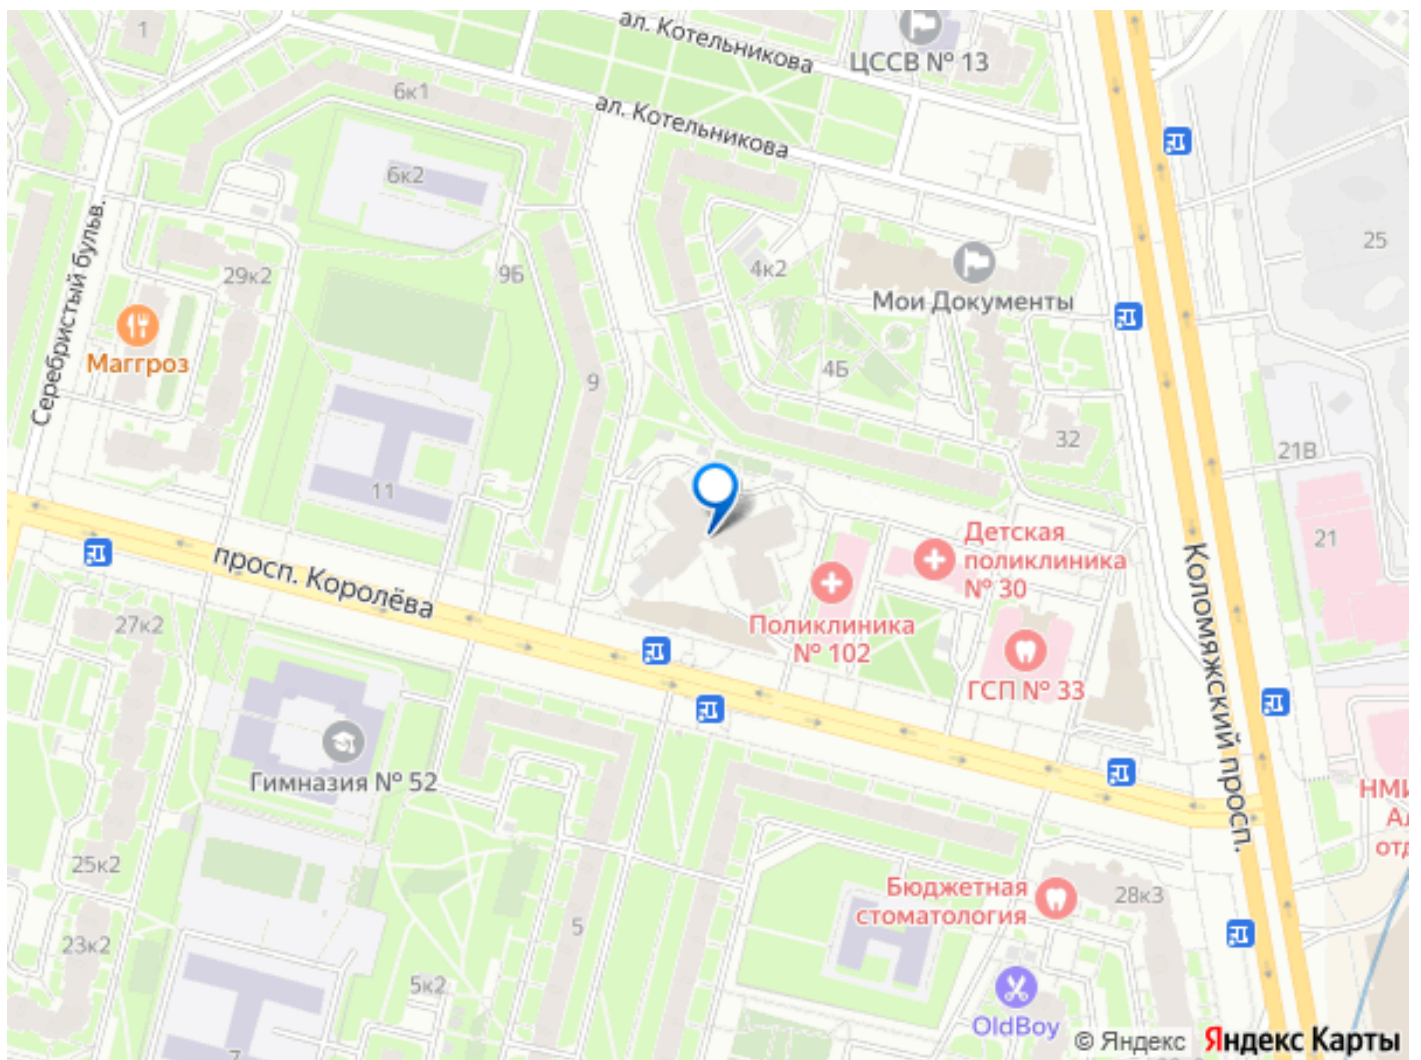

[СПБ, Приморский район](#)

Улица

[проспект Королева](#)

## Описание

Гарантируем, что квартира полностью соответствует фотографиям В квартире имеется все для комфортного проживания: Двухспальный диван-кровать ( Икея ) Двухспальная кровать Leirvik ( Икея ) ЖК-телевизор, с возможностью просмотра фильмов с USB-носителей Высокоскоростной WI-FI Полноценная кухня с посудомойкой, варочной поверхностью, холодильником, СВЧ печью, электрочайником и всей необходимой посудой и кухонной утварью Ванная комната и средства личной гигиены Стиральная машина, фен, утюг с гладильной доской и сушилкой Чистые постельное белье и полотенца Стандартное время заезда с 14.00. Выезд до 12.00. ???? Для командированных сотрудников предоставляем отчетные документы с кассовым чеком по согласованию Удобное расположение дома: В пешей доступности Неврологический центр Доктрина, Прогноз, Федеральный медицинский центр им. Алмазова, Перинатальный центр. Благоустроенный двор, чистая парадная. Во дворе расположены - парковка и детская площадка. До станции метро Пионерская - 950 метров. Развитая инфраструктура: рестораны, кафе, магазины, остановки транспорта. Магазины, кафе и рестораны, аптеки, банкоматы в 5 мин. ходьбы от квартиры. Рядом расположены 2 ТРК: "Сити Молл" и "Капитолий", с гипермаркетом "Перекресток". Квартира сдается на срок от 5 дней. !!! КУРЕНИЕ В КВАРТИРЕ ЗАПРЕЩЕНО !!!