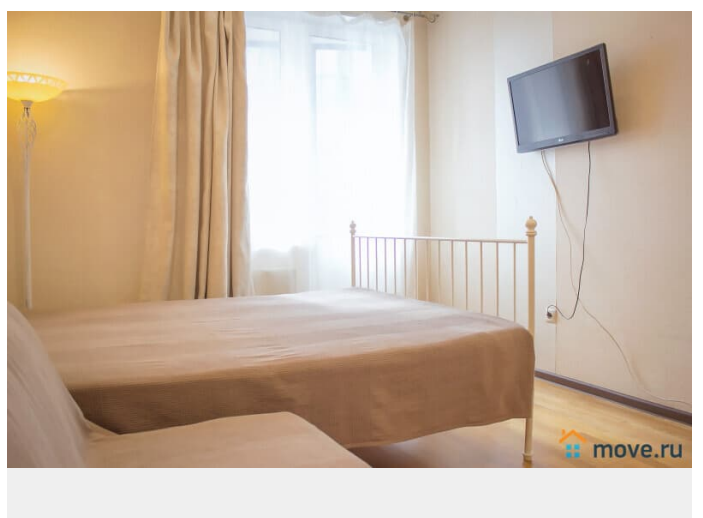

## Описание

Гарантируем, что квартира полностью соответствует фотографиям В квартире имеется все для комфортного проживания: Двухспальный диван-кровать ( Икея ) Двухспальная кровать Leirvik ( Икея ) ЖК-телевизор, с возможностью просмотра фильмов с USB-носителей Высокоскоростной WI-FI Полноценная кухня с посудомойкой, варочной поверхностью, холодильником, СВЧ печью, электрочайником и всей необходимой посудой и кухонной утварью Ванная комната и средства личной гигиены Стиральная машина, фен, утюг с гладильной доской и сушилкой Чистые постельное белье и полотенца Стандартное время заезда с 14.00. Выезд до 12.00. ???? Для командированных сотрудников предоставляем отчетные документы с кассовым чеком по согласованию Удобное расположение дома: В пешей доступности Неврологический центр Доктрина, Прогноз, Федеральный медицинский центр им. Алмазова, Перинатальный центр. Благоустроенный двор, чистая парадная. Во дворе расположены - парковка и детская площадка. До станции метро Пионерская - 950 метров. Развитая инфраструктура: рестораны, кафе, магазины, остановки транспорта. Магазины, кафе и рестораны, аптеки, банкоматы в 5 мин. ходьбы от квартиры. Рядом расположены 2 ТРК: "Сити Молл" и "Капитолий", с гипермаркетом "Перекресток". Квартира сдается на срок от 5 дней. !!! КУРЕНИЕ В КВАРТИРЕ ЗАПРЕЩЕНО !!!