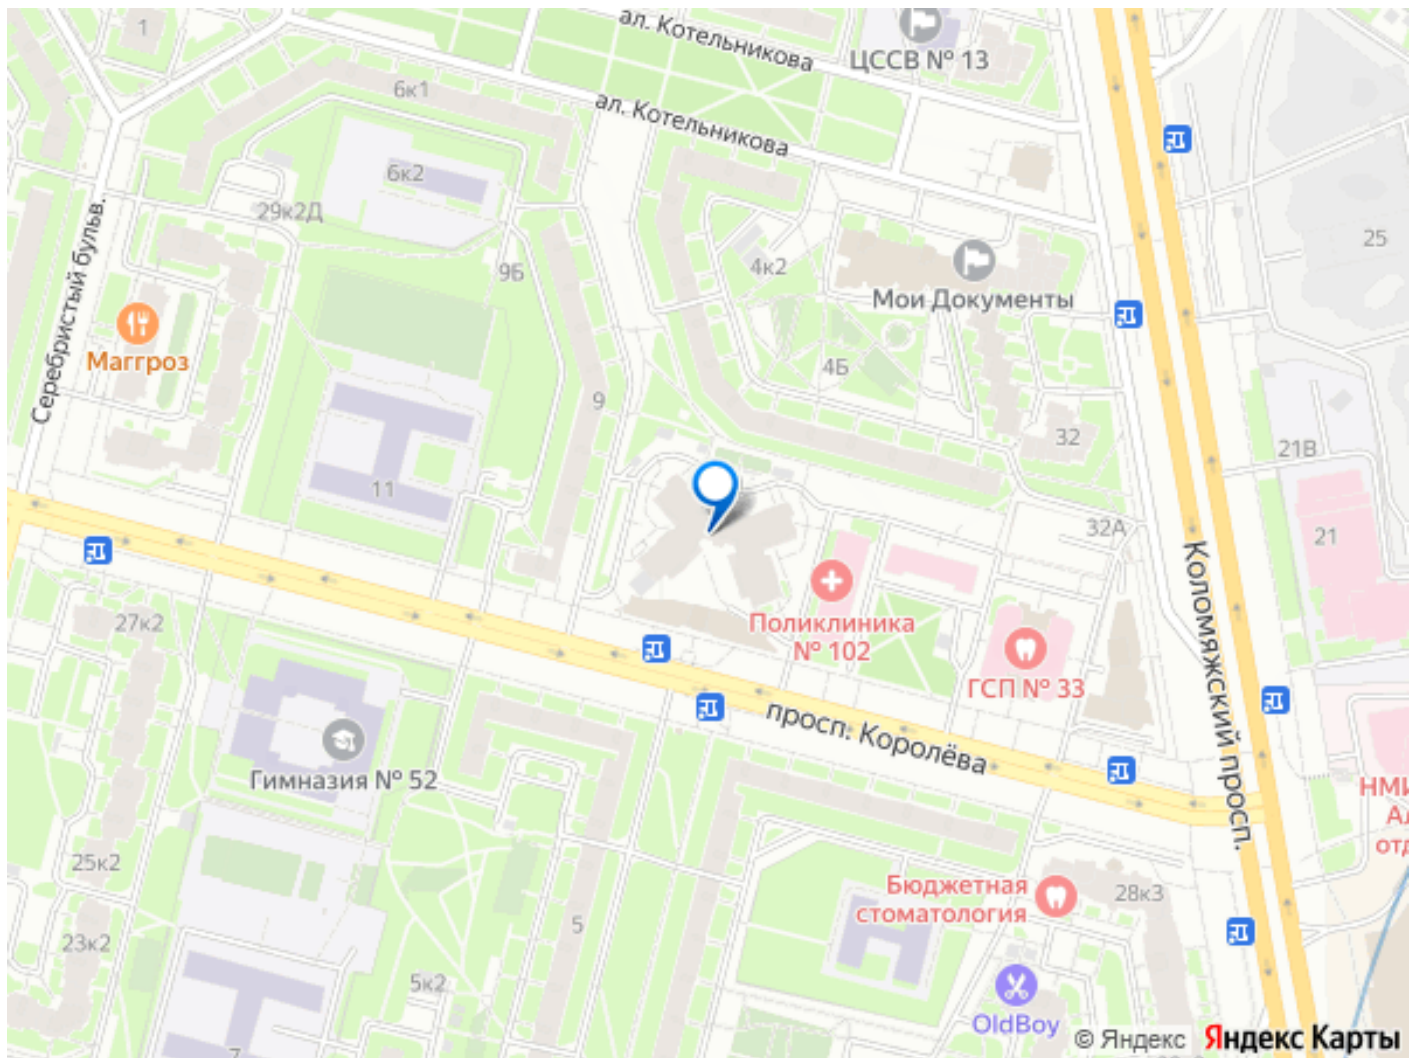

Move.ru - вся недвижимость России