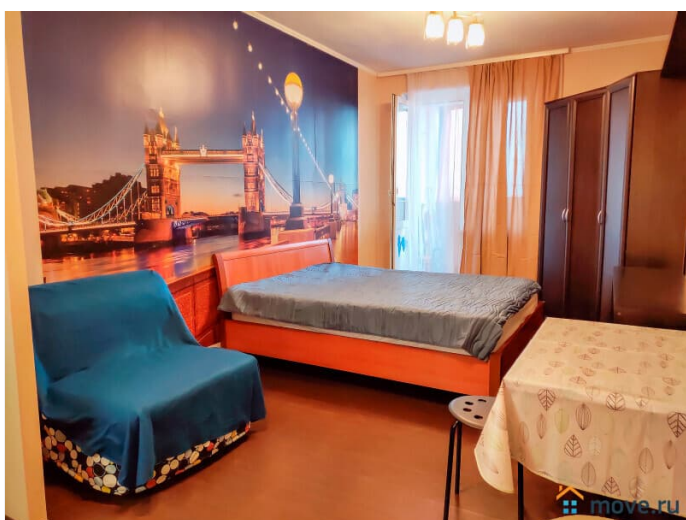

"Перекресток". Квартира сдается на срок от 5 дней. ?? !!! КУРЕНИЕ В КВАРТИРЕ ЗАПРЕЩЕНО !!! ??