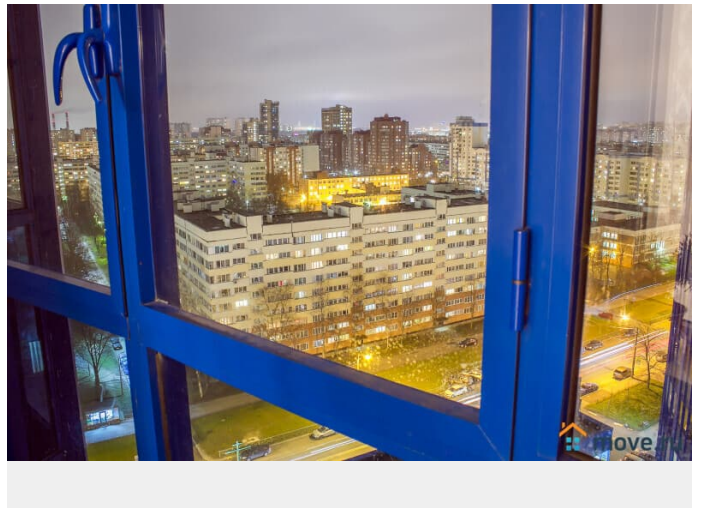

медицинский центр им. Алмазова,
Перинатальный центр. Благоустроенный
двор, чистая парадная. Во дворе
расположены - парковка и детская площадка.
До станции метро Пионерская - 950 метров.
Развитая инфраструктура: рестораны, кафе,
магазины, остановки транспорта. Магазины,
кафе и рестораны, аптеки, банкоматы в 5
мин. ходьбы от квартиры. Рядом
расположены 2 ТРК: "Сити Молл" и
"Капитолий", с гипермаркетом
"Перекресток". Квартира сдается на срок от 5
дней. !!! КУРЕНИЕ В КВАРТИРЕ ЗАПРЕЩЕНО !!!