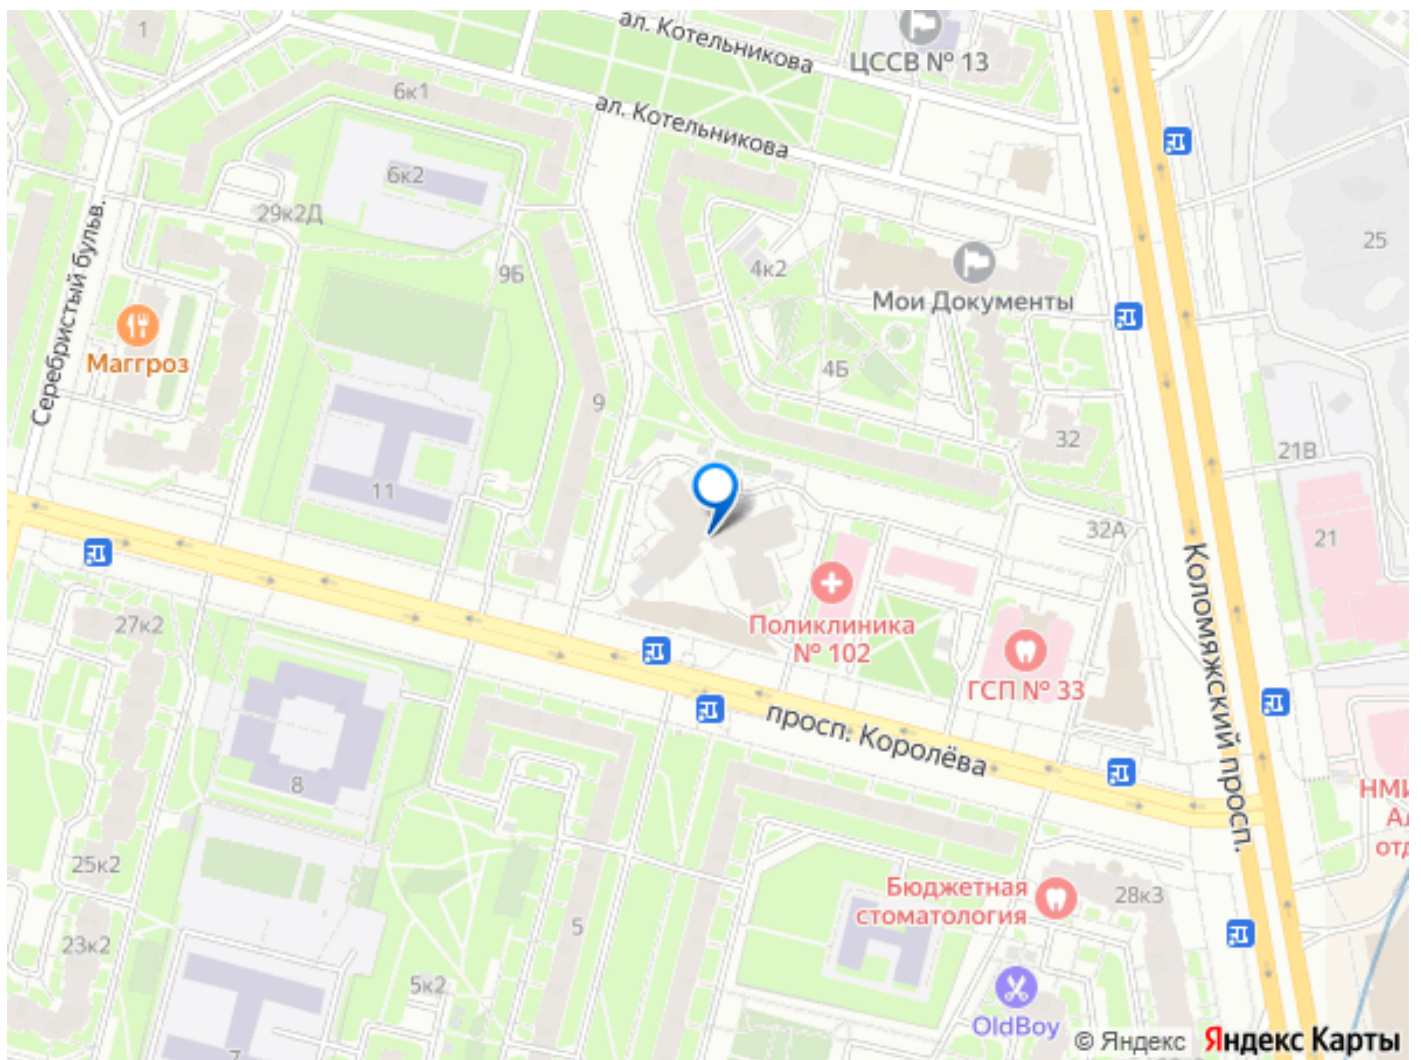

медицинский центр им. Алмазова,
Перинатальный центр. Благоустроенный
двор, чистая парадная. Во дворе
расположены - парковка и детская площадка.
До станции метро Пионерская - 950 метров.
Развитая инфраструктура: рестораны, кафе,
магазины, остановки транспорта. Магазины,
кафе и рестораны, аптеки, банкоматы в 5
мин. ходьбы от квартиры. Рядом
расположены 2 ТРК: "Сити Молл" и
"Капитолий", с гипермаркетом
"Перекресток". Квартира сдается на срок от 5
дней. !!! КУРЕНИЕ В КВАРТИРЕ ЗАПРЕЩЕНО !!!