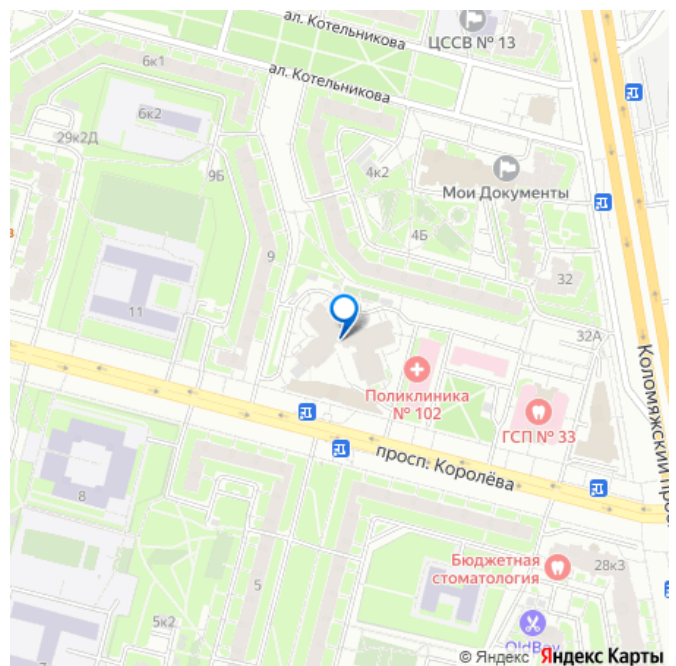

🕒 Создано: 09.09.2023 в 15:07

🔄 Обновлено: 09.04.2026 в 12:50

Юлиана

79046198002

Санкт-Петербург, проспект Королева, д. 7

2 000 ₹

Санкт-Петербург, проспект Королева, д. 7

Округ

[СПБ, Приморский район](#)

Улица

[проспект Королева](#)

Квартира

Количество комнат

1

Жилая площадь

25 м²

Площадь кухни

8 м²

Общая площадь

40 м²

Этаж

15/25

Детали объекта

Тип сделки

Сдаю

Раздел

[Квартиры на сутки](#)

Тип комнат

раздельные

Тип балкона

для заметок