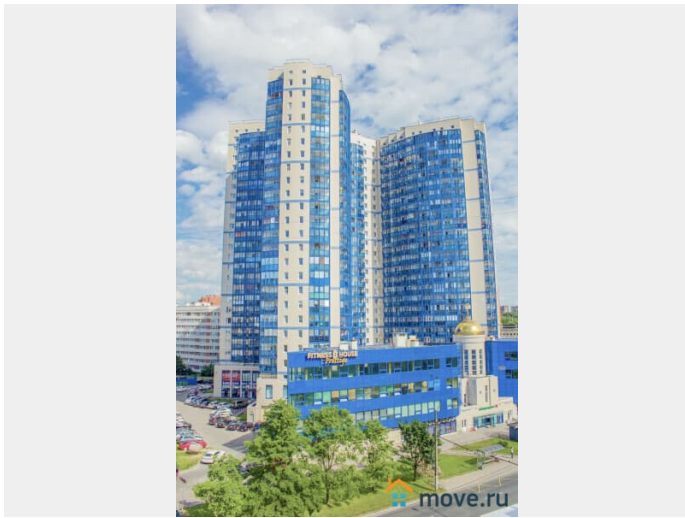

🕒 Создано: 09.09.2023 в 15:07

🔄 Обновлено: 09.04.2026 в 12:50

Юлиана

79046198002

Санкт-Петербург, проспект Королева, д. 7

2 000 ₹

Санкт-Петербург, проспект Королева, д. 7

Округ

[СПБ, Приморский район](#)

Улица

[проспект Королева](#)

Квартира

Количество комнат

1

Жилая площадь

25 м²

медицинский центр им. Алмазова,
Перинатальный центр. Благоустроенный
двор, чистая парадная. Во дворе
расположены - парковка и детская площадка.
До станции метро Пионерская - 950 метров.
Развитая инфраструктура: рестораны, кафе,
магазины, остановки транспорта. Магазины,
кафе и рестораны, аптеки, банкоматы в 5
мин. ходьбы от квартиры. Рядом
расположены 2 ТРК: "Сити Молл" и
"Капитолий", с гипермаркетом
"Перекресток". Квартира сдается на срок от 5
дней. !!! КУРЕНИЕ В КВАРТИРЕ ЗАПРЕЩЕНО !!!