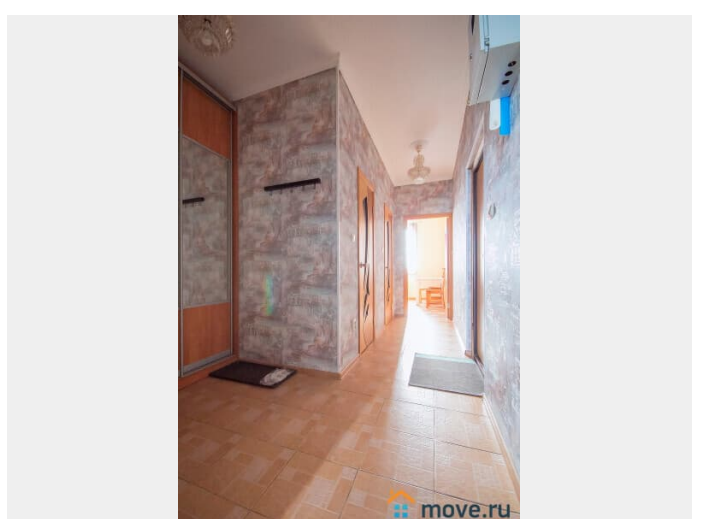

раздельный

Ремонт

косметический

Заселение с детьми

да

интернет, мебель, мебель на кухне, телевизор, стиральная машина, холодильник, лифт, парковка

Описание

Гарантируем, что квартира полностью соответствует фотографиям! Если закрыты даты в календаре, не совпадает количество дней или просто, не получается забронировать по календарю - ЗВОНИТЕ! Сделаем всё возможное, чтобы забронировать для вас квартиру под ваши даты. В квартире имеется все для комфортного проживания: Двухспальный диван-кровать (Икея) Двухспальная кровать Leirvik (Икея) ЖК-телевизор, с возможностью просмотра фильмов с USB-носителей Высокоскоростной WI-FI Полноценная кухня с посудомойкой, варочной поверхностью, холодильником, СВЧ печью, электрочайником и всей необходимой посудой и кухонной утварью Ванная комната и средства личной гигиены Стиральная машина, фен, утюг с гладильной доской и сушилкой Чистые постельное белье и полотенца Стандартное время заезда с 14.00. Выезд до 12.00. Для командированных сотрудников предоставляем отчетные документы с кассовым чеком по согласованию Удобное расположение дома: В пешей доступности Неврологический центр Доктрина, Прогноз, Федеральный

медицинский центр им. Алмазова,
Перинатальный центр. Благоустроенный
двор, чистая парадная. Во дворе
расположены - парковка и детская площадка.
До станции метро Пионерская - 950 метров.
Развитая инфраструктура: рестораны, кафе,
магазины, остановки транспорта. Магазины,
кафе и рестораны, аптеки, банкоматы в 5
мин. ходьбы от квартиры. Рядом
расположены 2 ТРК: "Сити Молл" и
"Капитолий", с гипермаркетом
"Перекресток". Квартира сдается на срок от 5
дней. !!! КУРЕНИЕ В КВАРТИРЕ ЗАПРЕЩЕНО !!!