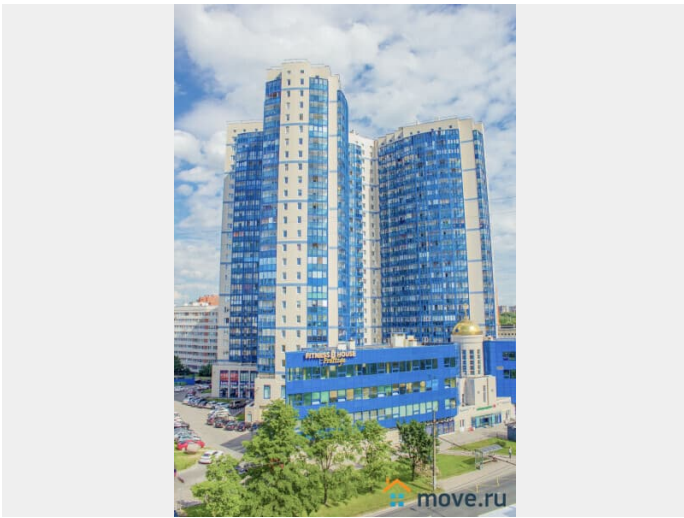

🕒 Создано: 09.09.2023 в 15:15

🔄 Обновлено: 09.04.2026 в 12:53

Юлиана

79046198002

Санкт-Петербург, проспект Королева, д. 7

1 900 ₹

Санкт-Петербург, проспект Королева, д. 7

Округ

[СПБ, Приморский район](#)

Улица

[проспект Королева](#)

Квартира

Количество комнат

1

Жилая площадь

18 м²

документы с кассовым чеком по согласованию ????? ????? Удобное расположение дома: В пешей доступности Неврологический центр Доктрина, Прогноз, Федеральный медицинский центр им. Алмазова, Перинатальный центр. ????? Благоустроенный двор, чистая парадная. Во дворе расположены - парковка и детская площадка. ?? До станции метро Пионерская - 950 метров. ?? Развитая инфраструктура: рестораны, кафе, магазины, остановки транспорта. Магазины, кафе и рестораны, аптеки, банкоматы в 5 мин. ходьбы от квартиры. Рядом расположены 2 ТРК: "Сити Молл" и "Капитолий", с гипермаркетом "Перекресток". Квартира сдается на срок от 5 дней. ?? !!! КУРЕНИЕ В КВАРТИРЕ ЗАПРЕЩЕНО !!! ??