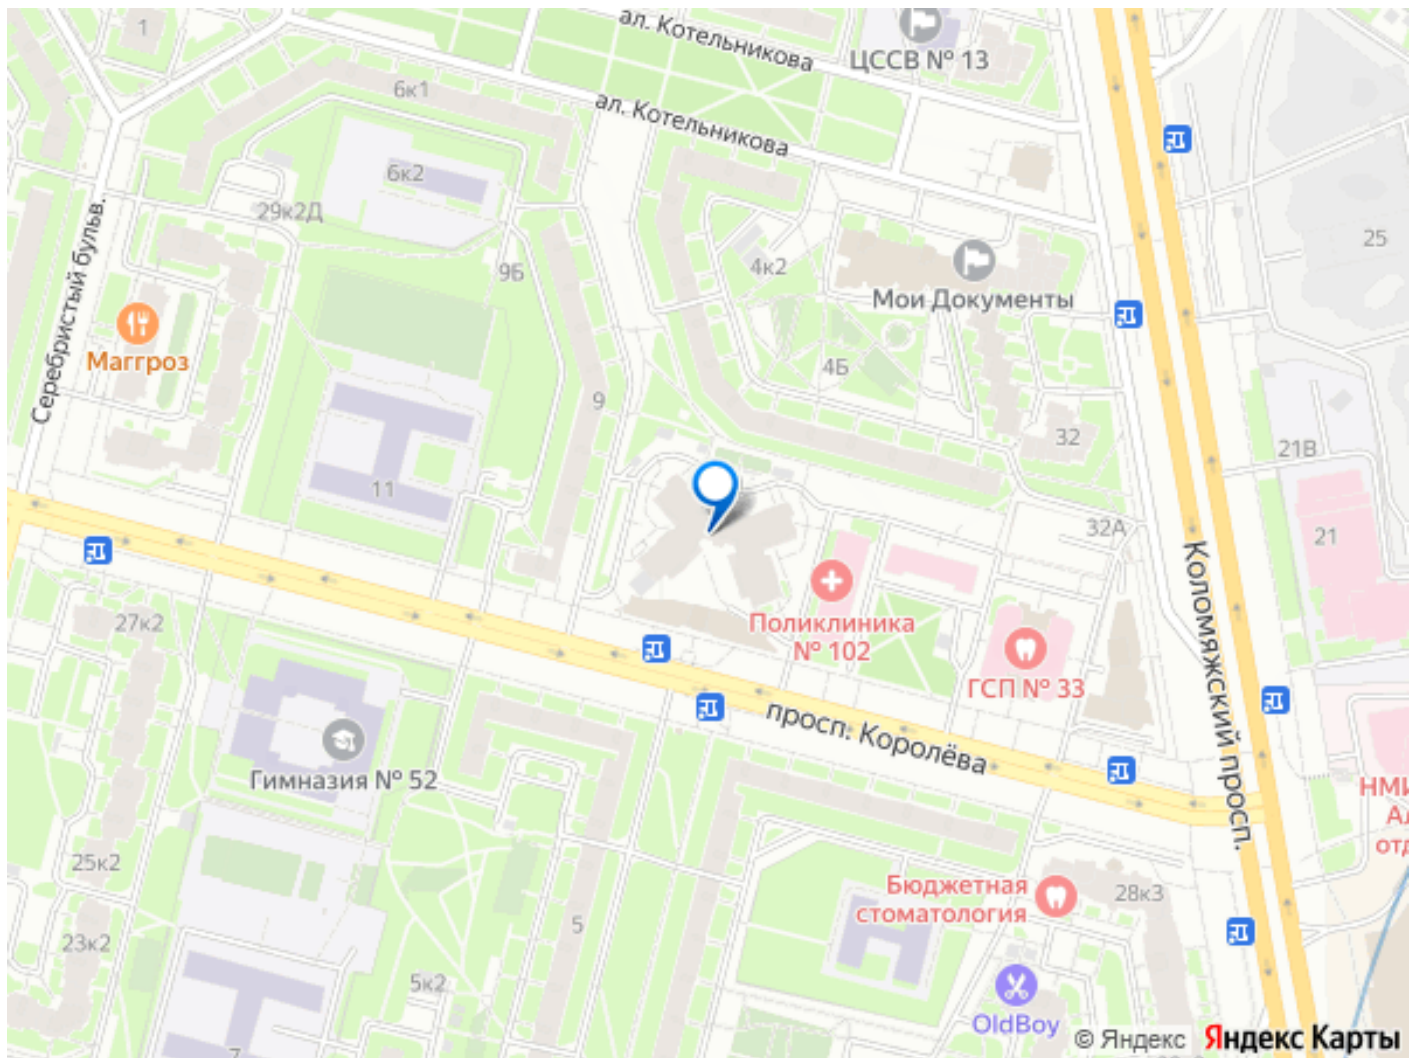

документы с кассовым чеком по согласованию ????? ????? Удобное расположение дома: В пешей доступности Неврологический центр Доктрина, Прогноз, Федеральный медицинский центр им. Алмазова, Перинатальный центр. ????? Благоустроенный двор, чистая парадная. Во дворе расположены - парковка и детская площадка. ?? До станции метро Пионерская - 950 метров. ?? Развитая инфраструктура: рестораны, кафе, магазины, остановки транспорта. Магазины, кафе и рестораны, аптеки, банкоматы в 5 мин. ходьбы от квартиры. Рядом расположены 2 ТРК: "Сити Молл" и "Капитолий", с гипермаркетом "Перекресток". Квартира сдается на срок от 5 дней. ?? !!! КУРЕНИЕ В КВАРТИРЕ ЗАПРЕЩЕНО !!! ??