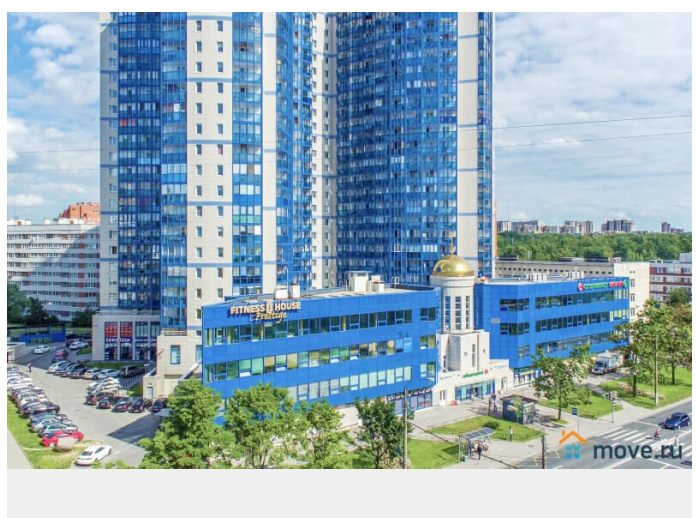

🕒 Создано: 09.09.2023 в 15:15

🔄 Обновлено: 09.04.2026 в 12:53

Юлиана

79046198002

Санкт-Петербург, проспект Королева, д. 7

1 900 ₹

Санкт-Петербург, проспект Королева, д. 7

Округ

документы с кассовым чеком по согласованию ????? ????? Удобное расположение дома: В пешей доступности Неврологический центр Доктрина, Прогноз, Федеральный медицинский центр им. Алмазова, Перинатальный центр. ????? Благоустроенный двор, чистая парадная. Во дворе расположены - парковка и детская площадка. ?? До станции метро Пионерская - 950 метров. ?? Развитая инфраструктура: рестораны, кафе, магазины, остановки транспорта. Магазины, кафе и рестораны, аптеки, банкоматы в 5 мин. ходьбы от квартиры. Рядом расположены 2 ТРК: "Сити Молл" и "Капитолий", с гипермаркетом "Перекресток". Квартира сдается на срок от 5 дней. ?? !!! КУРЕНИЕ В КВАРТИРЕ ЗАПРЕЩЕНО !!! ??