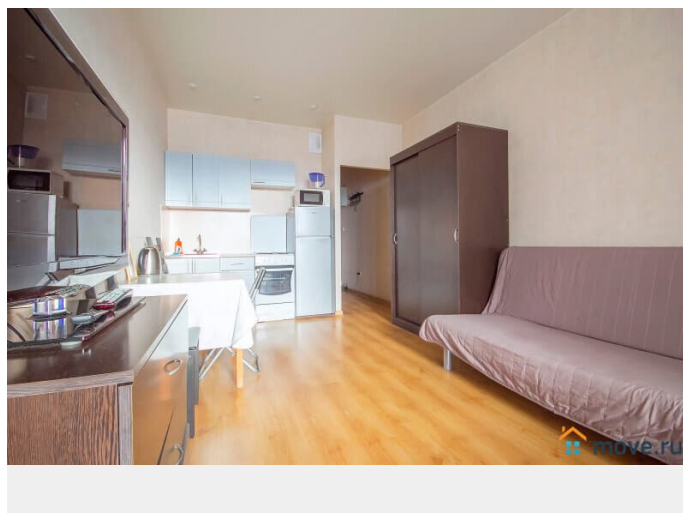

документы с кассовым чеком по согласованию ????? ????? Удобное расположение дома: В пешей доступности Неврологический центр Доктрина, Прогноз, Федеральный медицинский центр им. Алмазова, Перинатальный центр. ????? Благоустроенный двор, чистая парадная. Во дворе расположены - парковка и детская площадка. ?? До станции метро Пионерская - 950 метров. ?? Развитая инфраструктура: рестораны, кафе, магазины, остановки транспорта. Магазины, кафе и рестораны, аптеки, банкоматы в 5 мин. ходьбы от квартиры. Рядом расположены 2 ТРК: "Сити Молл" и "Капитолий", с гипермаркетом "Перекресток". Квартира сдается на срок от 5 дней. ?? !!! КУРЕНИЕ В КВАРТИРЕ ЗАПРЕЩЕНО !!! ??