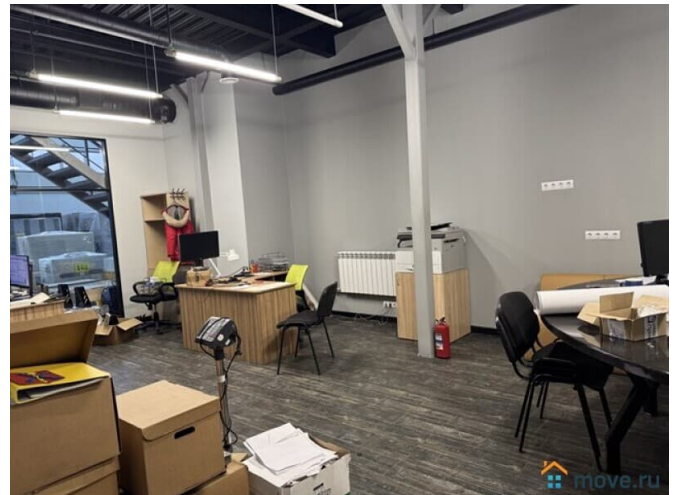

Санкт-Петербург, проспект Культуры

1 980 000 ₺

Санкт-Петербург, проспект Культуры

Улица

[проспект Культуры](#)

ПП - Производственное помещение

Общая площадь

1800 м²

Детали объекта

Тип сделки

Сдаю

Раздел

[Коммерческая недвижимость](#)

Описание

Санкт-Петербург, Калининский район, пр. Культуры, м. Гражданский проспект Аренда отапливаемого цеха 1800 м² с кран-балкой на 20 т Сдается в аренду новый отапливаемое производственно-складское помещение, общая площадь - 1800 м². Высота потолка - 7 м до кран-балки. Наличие кран-балки грузоподъемностью 20 тонн. 1 ворота под грузовой транспорт. Пол ровный бетонный полимерный. Встроенные бытовые помещения площадью до 600 м²(с/у по необходимости). Все коммуникации: отопление (магистральный газ), тепловентиляторы, вода, канализация (септик), электроэнергия - 750 кВт.

для заметок