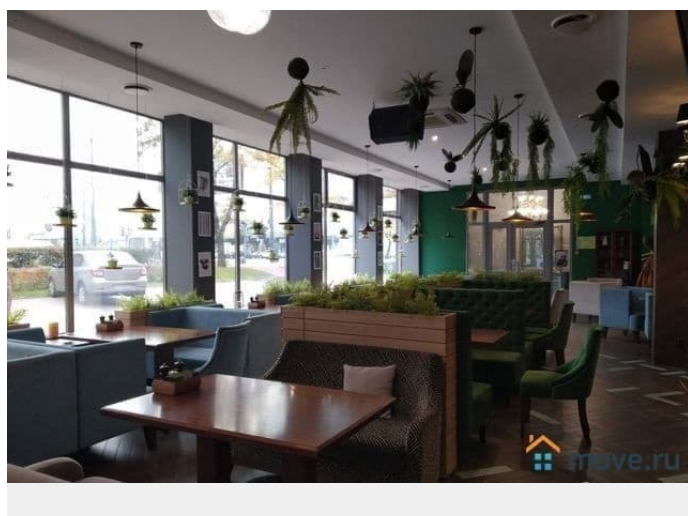

вентиляции, система противопожарной защиты; Электрическая мощность 150 кВт (возможно увеличение). Витринные окна
Интенсивный автомобильный и пешеходный трафик Рядом выезд на КАД и ЗСД
Собственная парковка перед фасадом.
Ставка за 1-й этаж-1250р/м2/мес. Ставка за 2-й этаж-1100р/м2/мес. Без комиссии.