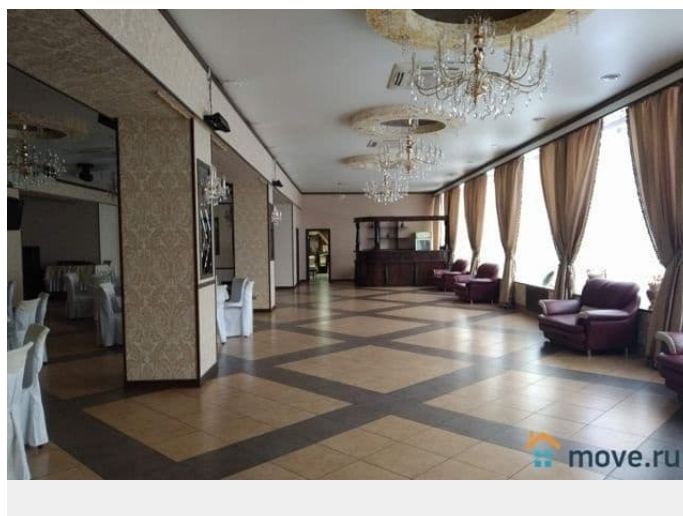

вентиляции, система противопожарной защиты; Электрическая мощность 150 кВт (возможно увеличение). Витринные окна
Интенсивный автомобильный и пешеходный трафик Рядом выезд на КАД и ЗСД
Собственная парковка перед фасадом.
Ставка за 1-й этаж-1250р/м2/мес. Ставка за 2-й этаж-1100р/м2/мес. Без комиссии.