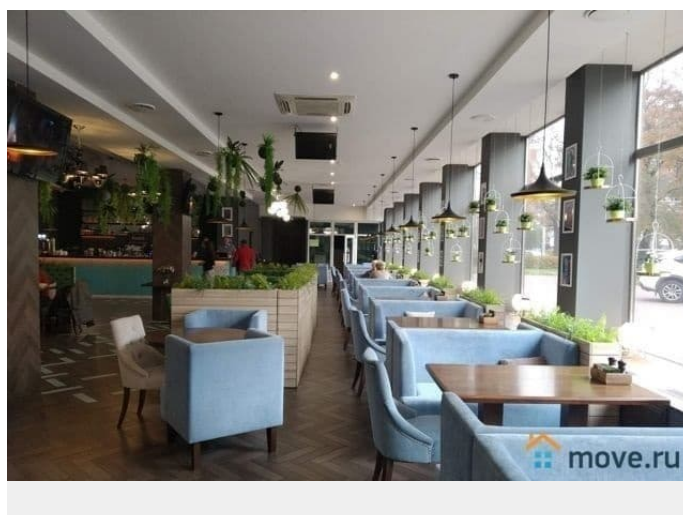

вентиляции, система противопожарной защиты; Электрическая мощность 150 кВт (возможно увеличение). Витринные окна
Интенсивный автомобильный и пешеходный трафик Рядом выезд на КАД и ЗСД
Собственная парковка перед фасадом.
Ставка за 1-й этаж-1250р/м2/мес. Ставка за 2-й этаж-1100р/м2/мес. Без комиссии.