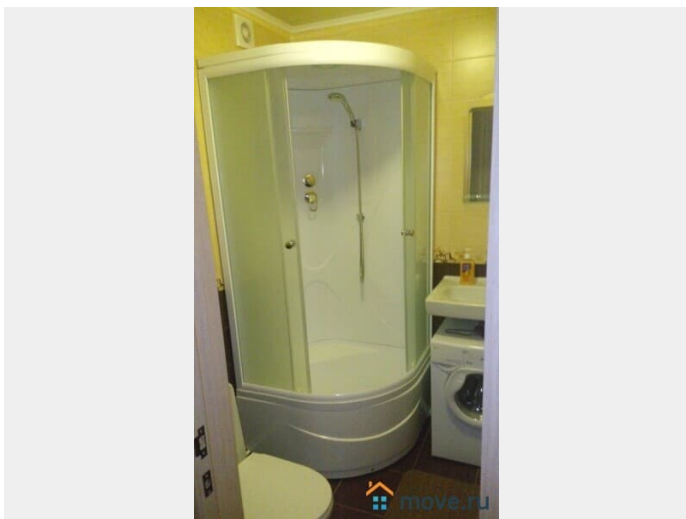

Тип санузла

совмещенный

Покрытие пола

ламинат

Вид из окна

во двор

Ремонт

евро

Заселение с детьми

да

интернет, мебель, мебель на кухне, телевизор, стиральная машина, холодильник, парковка

Описание

Уютная квартира в Санкт-Петербурге в доступности рядом: Финляндский вокзал 5 минут до метро пл. Ленина Центр планирования семьи и репродукции ФГБУ «Всероссийский центр экстренной и радиационной медицины им. А.М. Никифорова», МЧС России Поющие Фонтаны, Крейсер Аврора, Петропавловская крепость Михайловская Военная Артиллерийская Академия (МВАА) Военно-медицинская академия имени С. М. Кирова (ВМА) Клиника оториноларингологии ВМА, Военмед Клиника ВТО ВМА им. Кирова Литейный, Лиговский, Невский проспект В квартире есть все необходимое: плита, микроволновка, телевизор, стиральная машина, холодильник, одеяла, подушки, постельное белье, посуда, фен, утюг, гладильная доска, wi-fi, кабельное телевидение, шампунь, мыло, на кухне бытовая техника, чай, кофе. Диван и кровать двухспальные. В квартире запрещено курить и проводить шумные вечеринки.