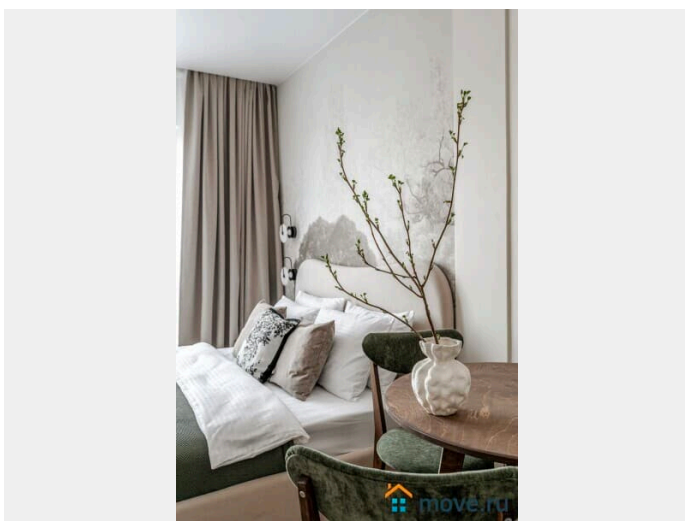

## Описание

Условия проживания: • Уборка после выезда оплачивается отдельно: 3225 Р • Бесконтактное заселение 24/7 • Заезд после 15:00, выезд до 11:00 • Залог 3 000 Р (возврат на карту в течение 1-3 дней) • Оплата 100% до заселения • Паспорт необходим для регистрации Апартаменты Flat Inn на Лиговском проспекте Стильная студия с дизайнерским интерьером в современном жилом комплексе — идеальный вариант для комфортного проживания в центре Санкт-Петербурга. Уютное пространство продумано до мелочей: спокойные природные оттенки, мягкое освещение, декоративный камин и удобная планировка создают атмосферу отдыха и уюта. Апартаменты подойдут для размещения до 2 гостей. Внутри — полноценная мини-кухня с необходимой техникой, обеденная зона, комфортная кровать и зона отдыха с креслом. Панорамные окна наполняют пространство светом, а кондиционер обеспечивает комфорт в любое время года. Оснащение • двуспальная кровать • кондиционер • телевизор • Wi-Fi • электроплита • микроволновая печь • электрический чайник • минимальный набор посуды для

приготовления • современный санузел с  
душевой • стиральная машина Локация  
Апартаменты расположены на Лиговском  
проспекте — удобная транспортная  
доступность и развитая инфраструктура: •  
метро «Обводный канал» — в пешей  
доступности • ТРЦ «ЛиговЪ» и другие  
торговые центры поблизости • набережная  
Обводного канала для прогулок • рядом  
бизнес-центры и офисные пространства •  
Московский вокзал — быстрый доступ к  
поездам • удобный выезд к аэропорту  
Пулково • в районе — кафе, рестораны и  
продуктовые магазины • Парковка не  
предоставляется. Компания Flat Inn не  
организует парковочные места. • При этом  
рядом с домом есть большое количество  
бесплатных парковочных мест, доступных  
при наличии свободных мест. Важно •  
площадь: 20 м² • размещение: до 2 гостей •  
формат: студия • санузел: 1 Бесконтактное  
заселение. Поддержка Flat Inn 24/7.  
Бронируйте прямо сейчас!