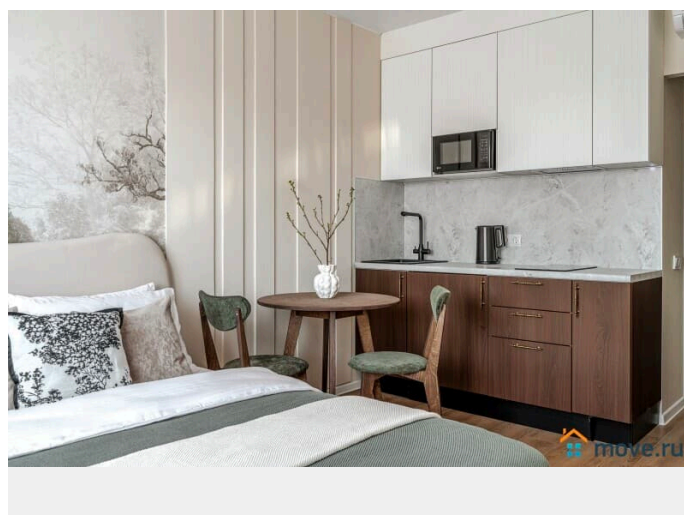

## Описание

Условия проживания: • Уборка после выезда оплачивается отдельно: 3225 Р • Бесконтактное заселение 24/7 • Заезд после 15:00, выезд до 11:00 • Залог 3 000 Р (возврат на карту в течение 1-3 дней) • Оплата 100% до заселения • Паспорт необходим для регистрации Апартаменты Flat Inn на Лиговском проспекте Стильная студия с дизайнерским интерьером в современном жилом комплексе — идеальный вариант для комфортного проживания в центре Санкт-Петербурга. Уютное пространство продумано до мелочей: спокойные природные оттенки, мягкое освещение, декоративный камин и удобная планировка создают атмосферу отдыха и уюта. Апартаменты подойдут для размещения до 2 гостей. Внутри — полноценная мини-кухня с необходимой техникой, обеденная зона, комфортная кровать и зона отдыха с креслом. Панорамные окна наполняют пространство светом, а кондиционер обеспечивает комфорт в любое время года. Оснащение • двуспальная кровать • кондиционер • телевизор • Wi-Fi • электроплита • микроволновая печь • электрический чайник • минимальный набор посуды для

приготовления • современный санузел с  
душевой • стиральная машина Локация  
Апартаменты расположены на Лиговском  
проспекте — удобная транспортная  
доступность и развитая инфраструктура: •  
метро «Обводный канал» — в пешей  
доступности • ТРЦ «ЛиговЪ» и другие  
торговые центры поблизости • набережная  
Обводного канала для прогулок • рядом  
бизнес-центры и офисные пространства •  
Московский вокзал — быстрый доступ к  
поездам • удобный выезд к аэропорту  
Пулково • в районе — кафе, рестораны и  
продуктовые магазины • Парковка не  
предоставляется. Компания Flat Inn не  
организует парковочные места. • При этом  
рядом с домом есть большое количество  
бесплатных парковочных мест, доступных  
при наличии свободных мест. Важно •  
площадь: 20 м² • размещение: до 2 гостей •  
формат: студия • санузел: 1 Бесконтактное  
заселение. Поддержка Flat Inn 24/7.  
Бронируйте прямо сейчас!