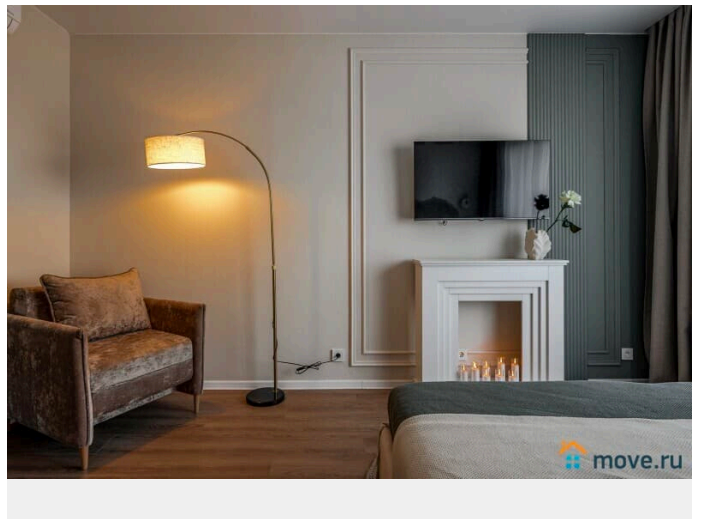

## Описание

Условия проживания: • Уборка после выезда оплачивается отдельно: 3225 Р • Бесконтактное заселение 24/7 • Заезд после 15:00, выезд до 11:00 • Залог 3 000 Р (возврат на карту в течение 1-3 дней) • Оплата 100% до заселения • Паспорт необходим для регистрации Апартаменты Flat Inn на Лиговском проспекте Стильная студия с дизайнерским интерьером в современном жилом комплексе — идеальный вариант для комфортного проживания в центре Санкт-Петербурга. Уютное пространство продумано до мелочей: спокойные природные оттенки, мягкое освещение, декоративный камин и удобная планировка создают атмосферу отдыха и уюта. Апартаменты подойдут для размещения до 2 гостей. Внутри — полноценная мини-кухня с необходимой техникой, обеденная зона, комфортная кровать и зона отдыха с креслом. Панорамные окна наполняют пространство светом, а кондиционер обеспечивает комфорт в любое время года. Оснащение • двуспальная кровать • кондиционер • телевизор • Wi-Fi • электроплита • микроволновая печь • электрический чайник • минимальный набор посуды для

приготовления • современный санузел с  
душевой • стиральная машина Локация  
Апартаменты расположены на Лиговском  
проспекте — удобная транспортная  
доступность и развитая инфраструктура: •  
метро «Обводный канал» — в пешей  
доступности • ТРЦ «ЛиговЪ» и другие  
торговые центры поблизости • набережная  
Обводного канала для прогулок • рядом  
бизнес-центры и офисные пространства •  
Московский вокзал — быстрый доступ к  
поездам • удобный выезд к аэропорту  
Пулково • в районе — кафе, рестораны и  
продуктовые магазины • Парковка не  
предоставляется. Компания Flat Inn не  
организует парковочные места. • При этом  
рядом с домом есть большое количество  
бесплатных парковочных мест, доступных  
при наличии свободных мест. Важно •  
площадь: 20 м² • размещение: до 2 гостей •  
формат: студия • санузел: 1 Бесконтактное  
заселение. Поддержка Flat Inn 24/7.  
Бронируйте прямо сейчас!