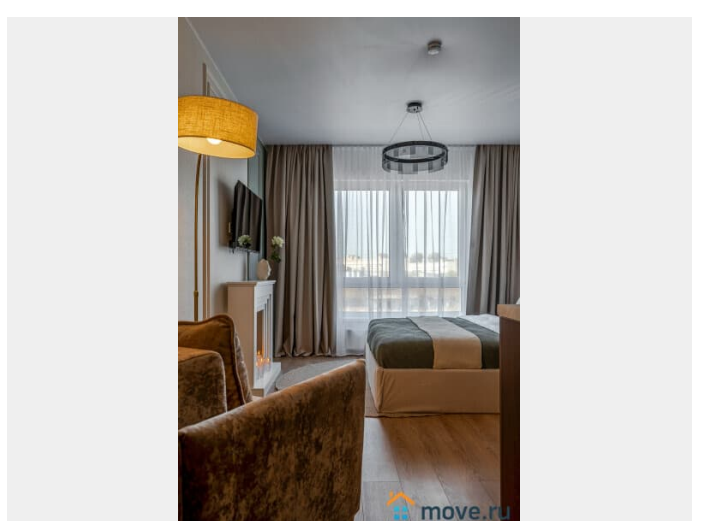

## Описание

Условия проживания: • Уборка после выезда оплачивается отдельно: 3225 Р • Бесконтактное заселение 24/7 • Заезд после 15:00, выезд до 11:00 • Залог 3 000 Р (возврат на карту в течение 1-3 дней) • Оплата 100% до заселения • Паспорт необходим для регистрации Апартаменты Flat Inn на Лиговском проспекте Стильная студия с дизайнерским интерьером в современном жилом комплексе — идеальный вариант для комфортного проживания в центре Санкт-Петербурга. Уютное пространство продумано до мелочей: спокойные природные оттенки, мягкое освещение, декоративный камин и удобная планировка создают атмосферу отдыха и уюта. Апартаменты подойдут для размещения до 2 гостей. Внутри — полноценная мини-кухня с необходимой техникой, обеденная зона, комфортная кровать и зона отдыха с креслом. Панорамные окна наполняют пространство светом, а кондиционер обеспечивает комфорт в любое время года. Оснащение • двуспальная кровать • кондиционер • телевизор • Wi-Fi • электроплита • микроволновая печь • электрический чайник • минимальный набор посуды для

приготовления • современный санузел с  
душевой • стиральная машина Локация  
Апартаменты расположены на Лиговском  
проспекте — удобная транспортная  
доступность и развитая инфраструктура: •  
метро «Обводный канал» — в пешей  
доступности • ТРЦ «ЛиговЪ» и другие  
торговые центры поблизости • набережная  
Обводного канала для прогулок • рядом  
бизнес-центры и офисные пространства •  
Московский вокзал — быстрый доступ к  
поездам • удобный выезд к аэропорту  
Пулково • в районе — кафе, рестораны и  
продуктовые магазины • Парковка не  
предоставляется. Компания Flat Inn не  
организует парковочные места. • При этом  
рядом с домом есть большое количество  
бесплатных парковочных мест, доступных  
при наличии свободных мест. Важно •  
площадь: 20 м² • размещение: до 2 гостей •  
формат: студия • санузел: 1 Бесконтактное  
заселение. Поддержка Flat Inn 24/7.  
Бронируйте прямо сейчас!