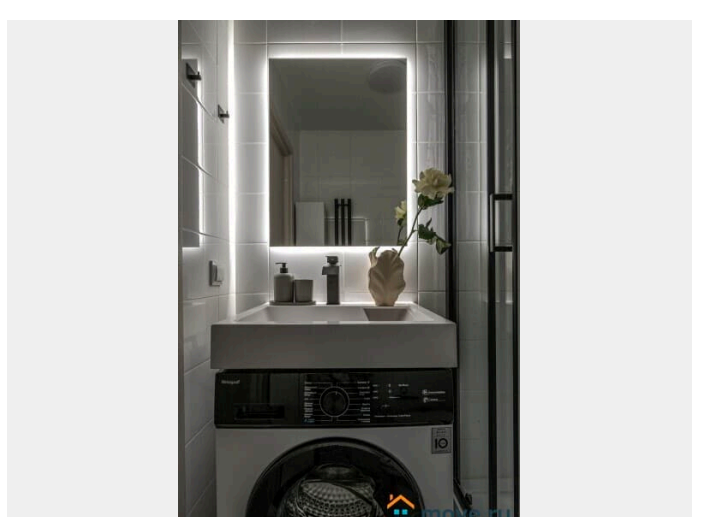

## Описание

Условия проживания: • Уборка после выезда оплачивается отдельно: 3225 Р • Бесконтактное заселение 24/7 • Заезд после 15:00, выезд до 11:00 • Залог 3 000 Р (возврат на карту в течение 1-3 дней) • Оплата 100% до заселения • Паспорт необходим для регистрации Апартаменты Flat Inn на Лиговском проспекте Стильная студия с дизайнерским интерьером в современном жилом комплексе — идеальный вариант для комфортного проживания в центре Санкт-Петербурга. Уютное пространство продумано до мелочей: спокойные природные оттенки, мягкое освещение, декоративный камин и удобная планировка создают атмосферу отдыха и уюта. Апартаменты подойдут для размещения до 2 гостей. Внутри — полноценная мини-кухня с необходимой техникой, обеденная зона, комфортная кровать и зона отдыха с креслом. Панорамные окна наполняют пространство светом, а кондиционер обеспечивает комфорт в любое время года. Оснащение • двуспальная кровать • кондиционер • телевизор • Wi-Fi • электроплита • микроволновая печь • электрический чайник • минимальный набор посуды для

приготовления • современный санузел с  
душевой • стиральная машина Локация  
Апартаменты расположены на Лиговском  
проспекте — удобная транспортная  
доступность и развитая инфраструктура: •  
метро «Обводный канал» — в пешей  
доступности • ТРЦ «ЛиговЪ» и другие  
торговые центры поблизости • набережная  
Обводного канала для прогулок • рядом  
бизнес-центры и офисные пространства •  
Московский вокзал — быстрый доступ к  
поездам • удобный выезд к аэропорту  
Пулково • в районе — кафе, рестораны и  
продуктовые магазины • Парковка не  
предоставляется. Компания Flat Inn не  
организует парковочные места. • При этом  
рядом с домом есть большое количество  
бесплатных парковочных мест, доступных  
при наличии свободных мест. Важно •  
площадь: 20 м² • размещение: до 2 гостей •  
формат: студия • санузел: 1 Бесконтактное  
заселение. Поддержка Flat Inn 24/7.  
Бронируйте прямо сейчас!