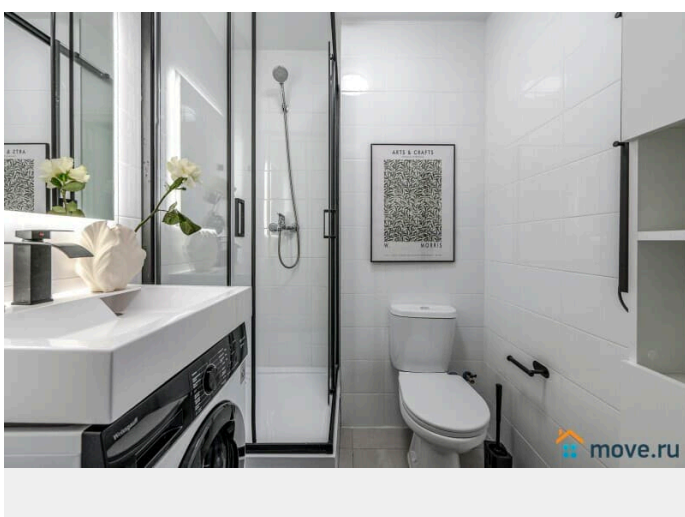

## Описание

Условия проживания: • Уборка после выезда оплачивается отдельно: 3225 Р • Бесконтактное заселение 24/7 • Заезд после 15:00, выезд до 11:00 • Залог 3 000 Р (возврат на карту в течение 1-3 дней) • Оплата 100% до заселения • Паспорт необходим для регистрации Апартаменты Flat Inn на Лиговском проспекте Стильная студия с дизайнерским интерьером в современном жилом комплексе — идеальный вариант для комфортного проживания в центре Санкт-Петербурга. Уютное пространство продумано до мелочей: спокойные природные оттенки, мягкое освещение, декоративный камин и удобная планировка создают атмосферу отдыха и уюта. Апартаменты подойдут для размещения до 2 гостей. Внутри — полноценная мини-кухня с необходимой техникой, обеденная зона, комфортная кровать и зона отдыха с креслом. Панорамные окна наполняют пространство светом, а кондиционер обеспечивает комфорт в любое время года. Оснащение • двуспальная кровать • кондиционер • телевизор • Wi-Fi • электроплита • микроволновая печь • электрический чайник • минимальный набор посуды для

приготовления • современный санузел с  
душевой • стиральная машина Локация  
Апартаменты расположены на Лиговском  
проспекте — удобная транспортная  
доступность и развитая инфраструктура: •  
метро «Обводный канал» — в пешей  
доступности • ТРЦ «ЛиговЪ» и другие  
торговые центры поблизости • набережная  
Обводного канала для прогулок • рядом  
бизнес-центры и офисные пространства •  
Московский вокзал — быстрый доступ к  
поездам • удобный выезд к аэропорту  
Пулково • в районе — кафе, рестораны и  
продуктовые магазины • Парковка не  
предоставляется. Компания Flat Inn не  
организует парковочные места. • При этом  
рядом с домом есть большое количество  
бесплатных парковочных мест, доступных  
при наличии свободных мест. Важно •  
площадь: 20 м² • размещение: до 2 гостей •  
формат: студия • санузел: 1 Бесконтактное  
заселение. Поддержка Flat Inn 24/7.  
Бронируйте прямо сейчас!