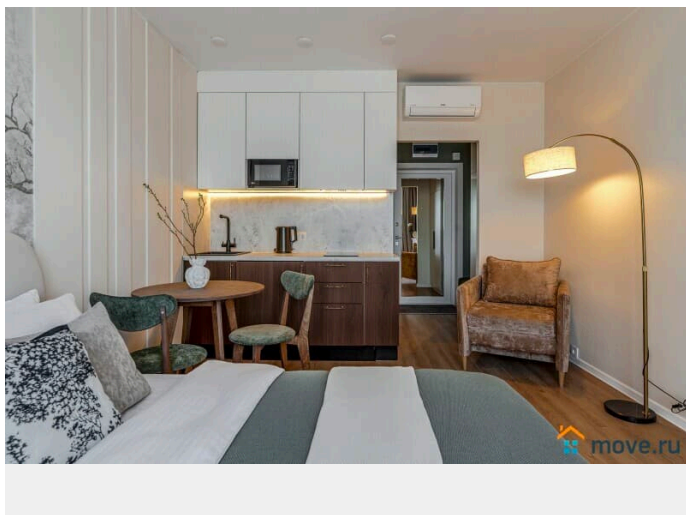

## Описание

Условия проживания: • Уборка после выезда оплачивается отдельно: 3225 Р • Бесконтактное заселение 24/7 • Заезд после 15:00, выезд до 11:00 • Залог 3 000 Р (возврат на карту в течение 1-3 дней) • Оплата 100% до заселения • Паспорт необходим для регистрации Апартаменты Flat Inn на Лиговском проспекте Стильная студия с дизайнерским интерьером в современном жилом комплексе — идеальный вариант для комфортного проживания в центре Санкт-Петербурга. Уютное пространство продумано до мелочей: спокойные природные оттенки, мягкое освещение, декоративный камин и удобная планировка создают атмосферу отдыха и уюта. Апартаменты подойдут для размещения до 2 гостей. Внутри — полноценная мини-кухня с необходимой техникой, обеденная зона, комфортная кровать и зона отдыха с креслом. Панорамные окна наполняют пространство светом, а кондиционер обеспечивает комфорт в любое время года. Оснащение • двуспальная кровать • кондиционер • телевизор • Wi-Fi • электроплита • микроволновая печь • электрический чайник • минимальный набор посуды для

приготовления • современный санузел с  
душевой • стиральная машина Локация  
Апартаменты расположены на Лиговском  
проспекте — удобная транспортная  
доступность и развитая инфраструктура: •  
метро «Обводный канал» — в пешей  
доступности • ТРЦ «ЛиговЪ» и другие  
торговые центры поблизости • набережная  
Обводного канала для прогулок • рядом  
бизнес-центры и офисные пространства •  
Московский вокзал — быстрый доступ к  
поездам • удобный выезд к аэропорту  
Пулково • в районе — кафе, рестораны и  
продуктовые магазины • Парковка не  
предоставляется. Компания Flat Inn не  
организует парковочные места. • При этом  
рядом с домом есть большое количество  
бесплатных парковочных мест, доступных  
при наличии свободных мест. Важно •  
площадь: 20 м² • размещение: до 2 гостей •  
формат: студия • санузел: 1 Бесконтактное  
заселение. Поддержка Flat Inn 24/7.  
Бронируйте прямо сейчас!