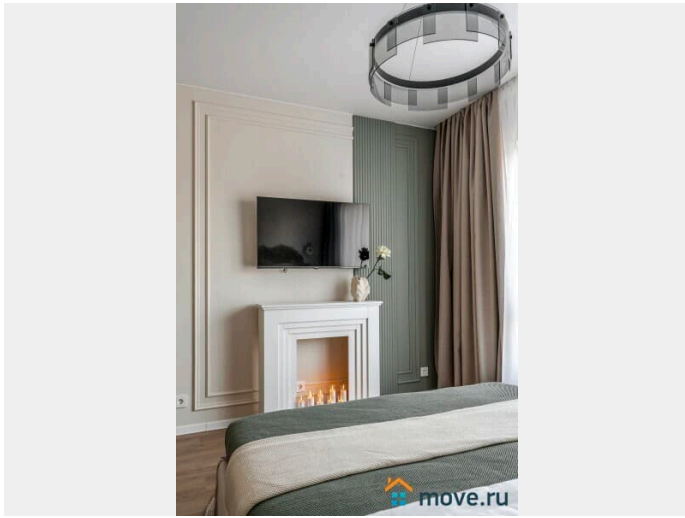

## Описание

Условия проживания: • Уборка после выезда оплачивается отдельно: 3225 Р • Бесконтактное заселение 24/7 • Заезд после 15:00, выезд до 11:00 • Залог 3 000 Р (возврат на карту в течение 1-3 дней) • Оплата 100% до заселения • Паспорт необходим для регистрации Апартаменты Flat Inn на Лиговском проспекте Стильная студия с дизайнерским интерьером в современном жилом комплексе — идеальный вариант для комфортного проживания в центре Санкт-Петербурга. Уютное пространство продумано до мелочей: спокойные природные оттенки, мягкое освещение, декоративный камин и удобная планировка создают атмосферу отдыха и уюта. Апартаменты подойдут для размещения до 2 гостей. Внутри — полноценная мини-кухня с необходимой техникой, обеденная зона, комфортная кровать и зона отдыха с креслом. Панорамные окна наполняют пространство светом, а кондиционер обеспечивает комфорт в любое время года. Оснащение • двуспальная кровать • кондиционер • телевизор • Wi-Fi • электроплита • микроволновая печь • электрический чайник • минимальный набор посуды для

приготовления • современный санузел с  
душевой • стиральная машина Локация  
Апартаменты расположены на Лиговском  
проспекте — удобная транспортная  
доступность и развитая инфраструктура: •  
метро «Обводный канал» — в пешей  
доступности • ТРЦ «ЛиговЪ» и другие  
торговые центры поблизости • набережная  
Обводного канала для прогулок • рядом  
бизнес-центры и офисные пространства •  
Московский вокзал — быстрый доступ к  
поездам • удобный выезд к аэропорту  
Пулково • в районе — кафе, рестораны и  
продуктовые магазины • Парковка не  
предоставляется. Компания Flat Inn не  
организует парковочные места. • При этом  
рядом с домом есть большое количество  
бесплатных парковочных мест, доступных  
при наличии свободных мест. Важно •  
площадь: 20 м² • размещение: до 2 гостей •  
формат: студия • санузел: 1 Бесконтактное  
заселение. Поддержка Flat Inn 24/7.  
Бронируйте прямо сейчас!