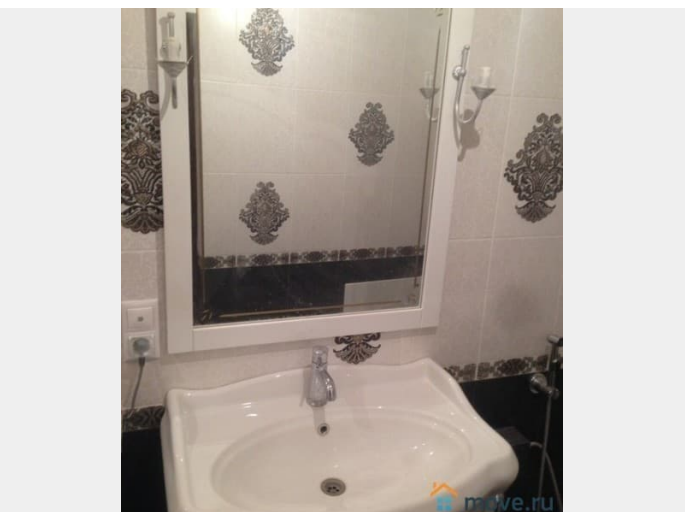

Достойный ремонт. В комнате 2 кровать и
диванчик на 2 детей или взрослых подростка-
с возможностью разместить 4 человека.

Также имеется кухня где при желании можно
приготовить еду, стиральная машина. В
минутах ходьбы Гостиный двор, Казанский
Собор - в 15 минутах ходьбы. Набережная
Канала Грибоедова, Александрийский театр,
Санкт-петербургская Государственная
Филармония и множество других известных
всему миру достопримечательностей
находятся в шаговой доступности от наших
апартаментов. 3 этаж.