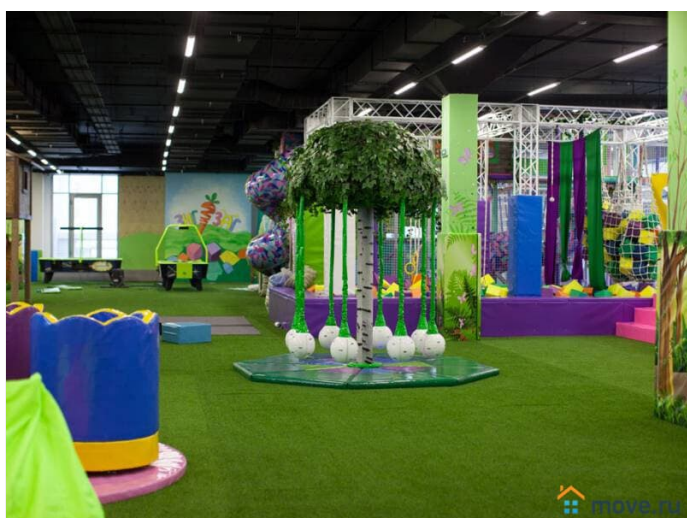

вентиляции, дополнительно доступны телекоммуникационные услуги: интернет и цифровая телефония. Парковка, охрана 24ч. Ставка 800р/м2/мес. с НДС.