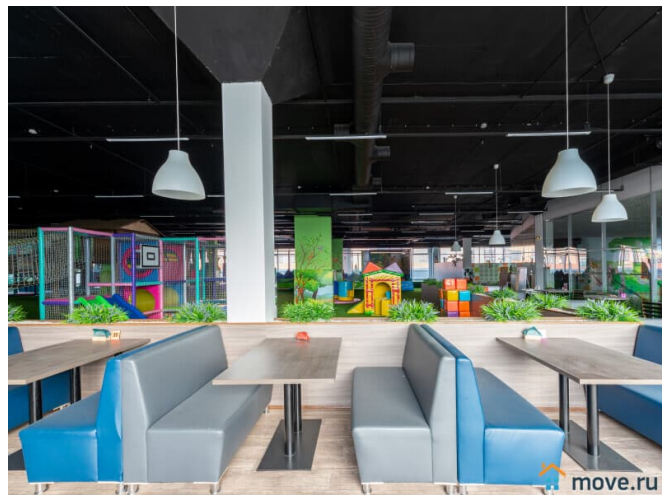

🕒 Создано: 09.06.2021 в 12:37

🔄 Обновлено: 10.04.2026 в 14:10

Санкт-Петербург, проспект Малый В.О., д. 88

1 661 600 ₹

Санкт-Петербург, проспект Малый В.О., д. 88

Округ

[СПБ, Василеостровский район](#)

Улица

[проспект Малый В.О.](#)

ТК - Торговый комплекс

Общая площадь

2077 м²

Детали объекта

Тип сделки

Сдаю

Раздел

[Коммерческая недвижимость](#)

Описание

Свободного назн. Собщ.=2077м2
Василеостровский р-н. Малый пр.88(м.«Приморская»). Предлагается в аренду в ТРК "Шкиперский молл",4-й этаж. Общая площадь 2077м2,возможно деление. Блок состоит из большого зала открытой планировки, мест общего пользования и административных помещений. Высота потолков составляет 4,6 м, шаг колонны 7,8x7,6м. Блок оснащен полным инженерным обеспечением,пожарная сигнализация,система приточно-вытяжной

<https://spb.move.ru/objects/6857793937>

Алексей

79118470211

для заметок