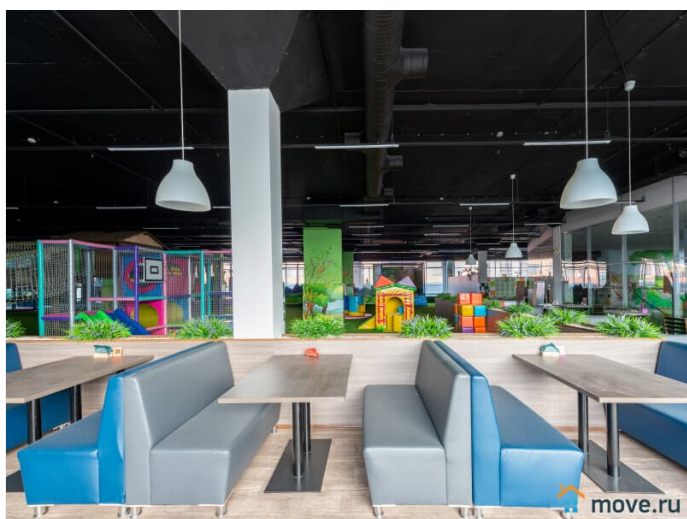

вентиляции, дополнительно доступны телекоммуникационные услуги: интернет и цифровая телефония. Парковка, охрана 24ч. Ставка 800р/м2/мес. с НДС.