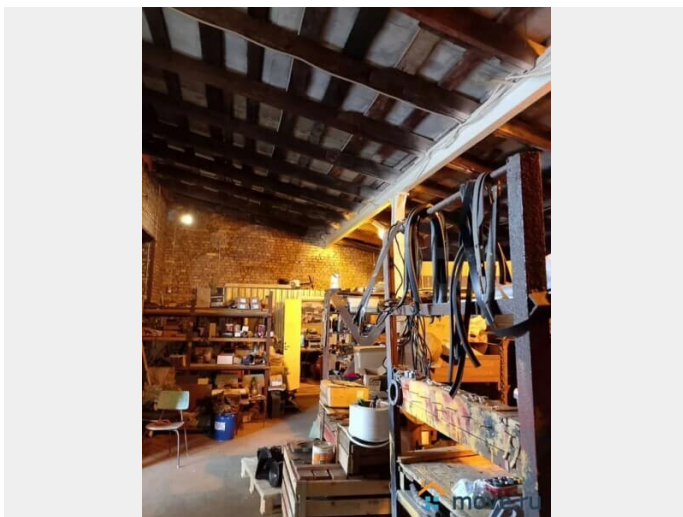

сухое, ровный бетонный пол Удобная зона для разгрузки/погрузки: ? Пандус ? Трое ворот (въезд/выезд) ? Подъезд транспорта прямо к складу Возможность использования услуг грузчиков и погрузчика.

Дополнительно: Помещение освобождается в конце июля начало августа. Ставка 500р/м2(УСН). Без комиссии.