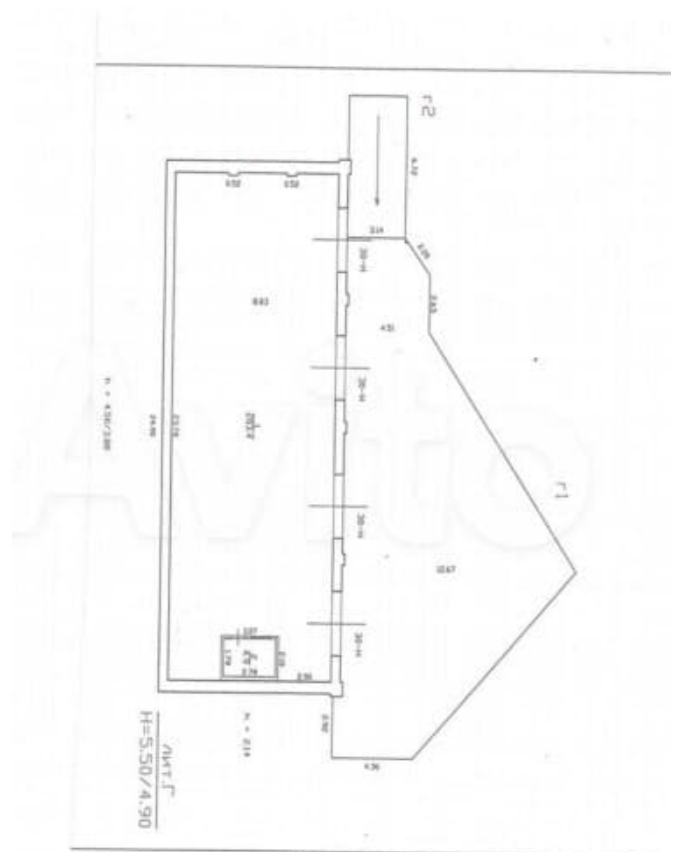

🕒 Создано: 10.07.2025 в 14:21

🔄 Обновлено: 15.04.2026 в 19:15

Алексей

79118470211

Санкт-Петербург, проспект Стачек

104 000 ₽

Санкт-Петербург, проспект Стачек

Округ

[СПБ, Кировский район](#)

Улица

[проспект Стачек](#)

Склад

Общая площадь

208 м²

Детали объекта

Тип сделки

Сдаю

Раздел

[Коммерческая недвижимость](#)

Описание

Склад с пандусом 208м²(1й этаж). Кировский р-н. Стачек просп.(м."Нарвская"). На территории производственно-складского комплекса, в капитальном здании, склад с пандусом 208м². ? Расположение: Санкт-Петербург, вблизи м. Нарвская (удобная транспортная доступность) ? Высокие потолки — удобно для хранения и работы с габаритным товаром ? Электрическая мощность: 10 кВт, возможно увеличение ? Отапливаемость: без отопления ? Назначение: склад, хранение, производство, мастерская Кирпичное здание Помещение

для заметок