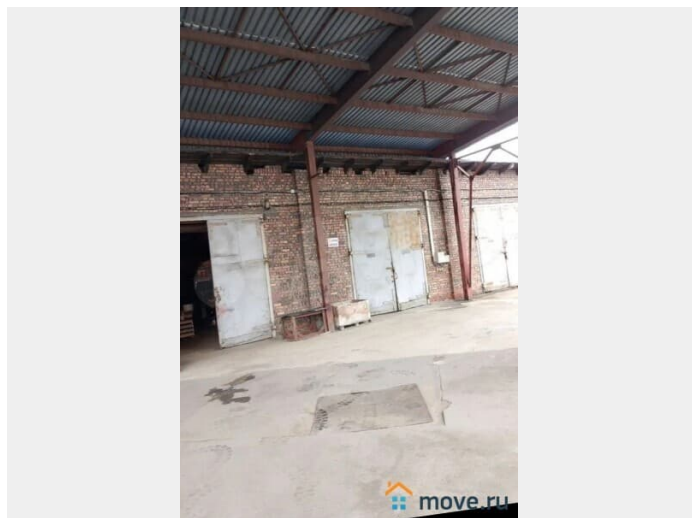

сухое, ровный бетонный пол Удобная зона для разгрузки/погрузки: ? Пандус ? Трое ворот (въезд/выезд) ? Подъезд транспорта прямо к складу Возможность использования услуг грузчиков и погрузчика.

Дополнительно: Помещение освобождается в конце июля начало августа. Ставка 500р/м2(УСН). Без комиссии.