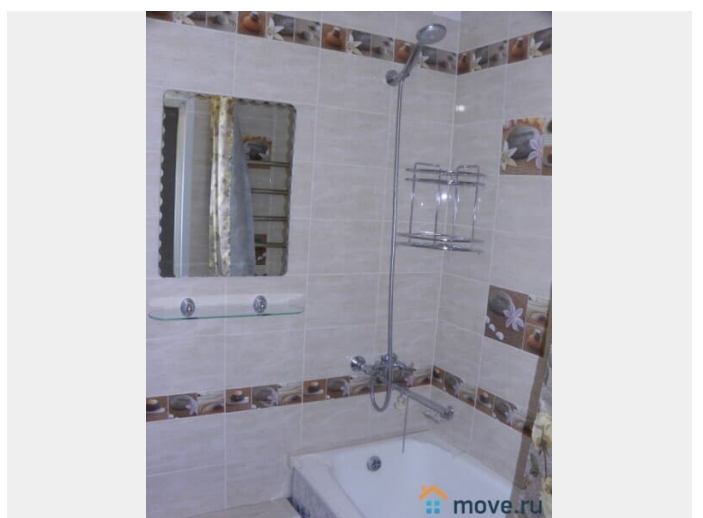

евро

Заселение с детьми

да

телефон, интернет, мебель, мебель на кухне, телевизор,
стиральная машина, холодильник, лифт, мусоропровод,
парковка

Описание

Посуточно однакомнатная квартира. В квартире имеется все для комфорта: кровать и диван двухспальный, шкаф-купе, тумба под телевизор, кухонный гарнитур, телевизор, микроволновая печь, газовая плита, чайник, утюг с гладильной доской, посуда и принадлежности, постельные принадлежности, WI-FI. Очень удобное расположение рядом с домом м. Академическая, Медицинский-исследовательский центр им. Вредена , Елизаветинская больница, Политехнический университет, Военная академия им. С.М.Будённого. Цены за аренду квартиры могут меняться из за сезона, количества дней и числа человек.