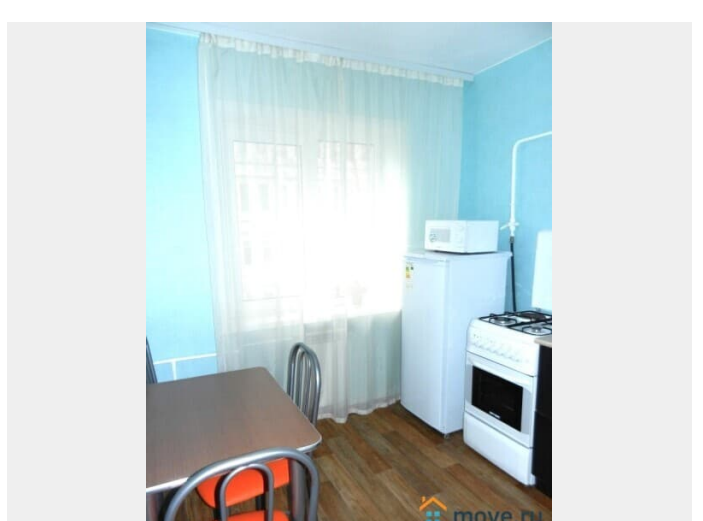

евро

Заселение с детьми

да

телефон, интернет, мебель, мебель на кухне, телевизор,
стиральная машина, холодильник, лифт, мусоропровод,
парковка

Описание

Посуточно однакомнатная квартира. В квартире имеется все для комфорта: кровать и диван двухспальный, шкаф-купе, тумба под телевизор, кухонный гарнитур, телевизор, микроволновая печь, газовая плита, чайник, утюг с гладильной доской, посуда и принадлежности, постельные принадлежности, WI-FI. Очень удобное расположение рядом с домом м. Академическая, Медицинский-исследовательский центр им. Вредена , Елизаветинская больница, Политехнический университет, Военная академия им. С.М.Будённого. Цены за аренду квартиры могут меняться из за сезона, количества дней и числа человек.