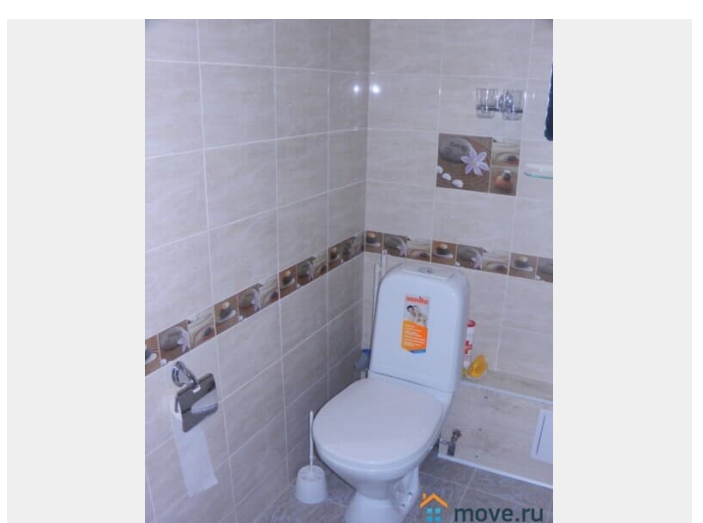

евро

Заселение с детьми

да

телефон, интернет, мебель, мебель на кухне, телевизор,
стиральная машина, холодильник, лифт, мусоропровод,
парковка

Описание

Посуточно однакомнатная квартира. В квартире имеется все для комфорта: кровать и диван двухспальный, шкаф-купе, тумба под телевизор, кухонный гарнитур, телевизор, микроволновая печь, газовая плита, чайник, утюг с гладильной доской, посуда и принадлежности, постельные принадлежности, WI-FI. Очень удобное расположение рядом с домом м. Академическая, Медицинский-исследовательский центр им. Вредена , Елизаветинская больница, Политехнический университет, Военная академия им. С.М.Будённого. Цены за аренду квартиры могут меняться из за сезона, количества дней и числа человек.