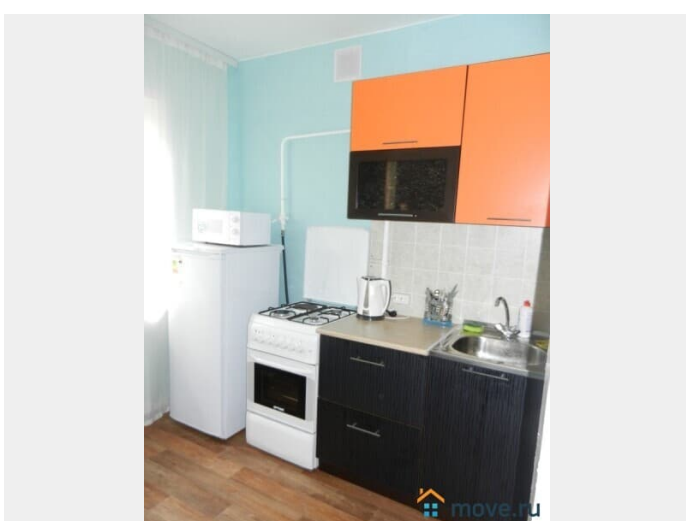

23 м²

Площадь кухни

10 м²

Общая площадь

40 м²

Этаж

3/12

Детали объекта

евро

Заселение с детьми

да

телефон, интернет, мебель, мебель на кухне, телевизор,
стиральная машина, холодильник, лифт, мусоропровод,
парковка

Описание

Посуточно однакомнатная квартира. В квартире имеется все для комфорта: кровать и диван двухспальный, шкаф-купе, тумба под телевизор, кухонный гарнитур, телевизор, микроволновая печь, газовая плита, чайник, утюг с гладильной доской, посуда и принадлежности, постельные принадлежности, WI-FI. Очень удобное расположение рядом с домом м. Академическая, Медицинский-исследовательский центр им. Вредена , Елизаветинская больница, Политехнический университет, Военная академия им. С.М.Будённого. Цены за аренду квартиры могут меняться из за сезона, количества дней и числа человек.