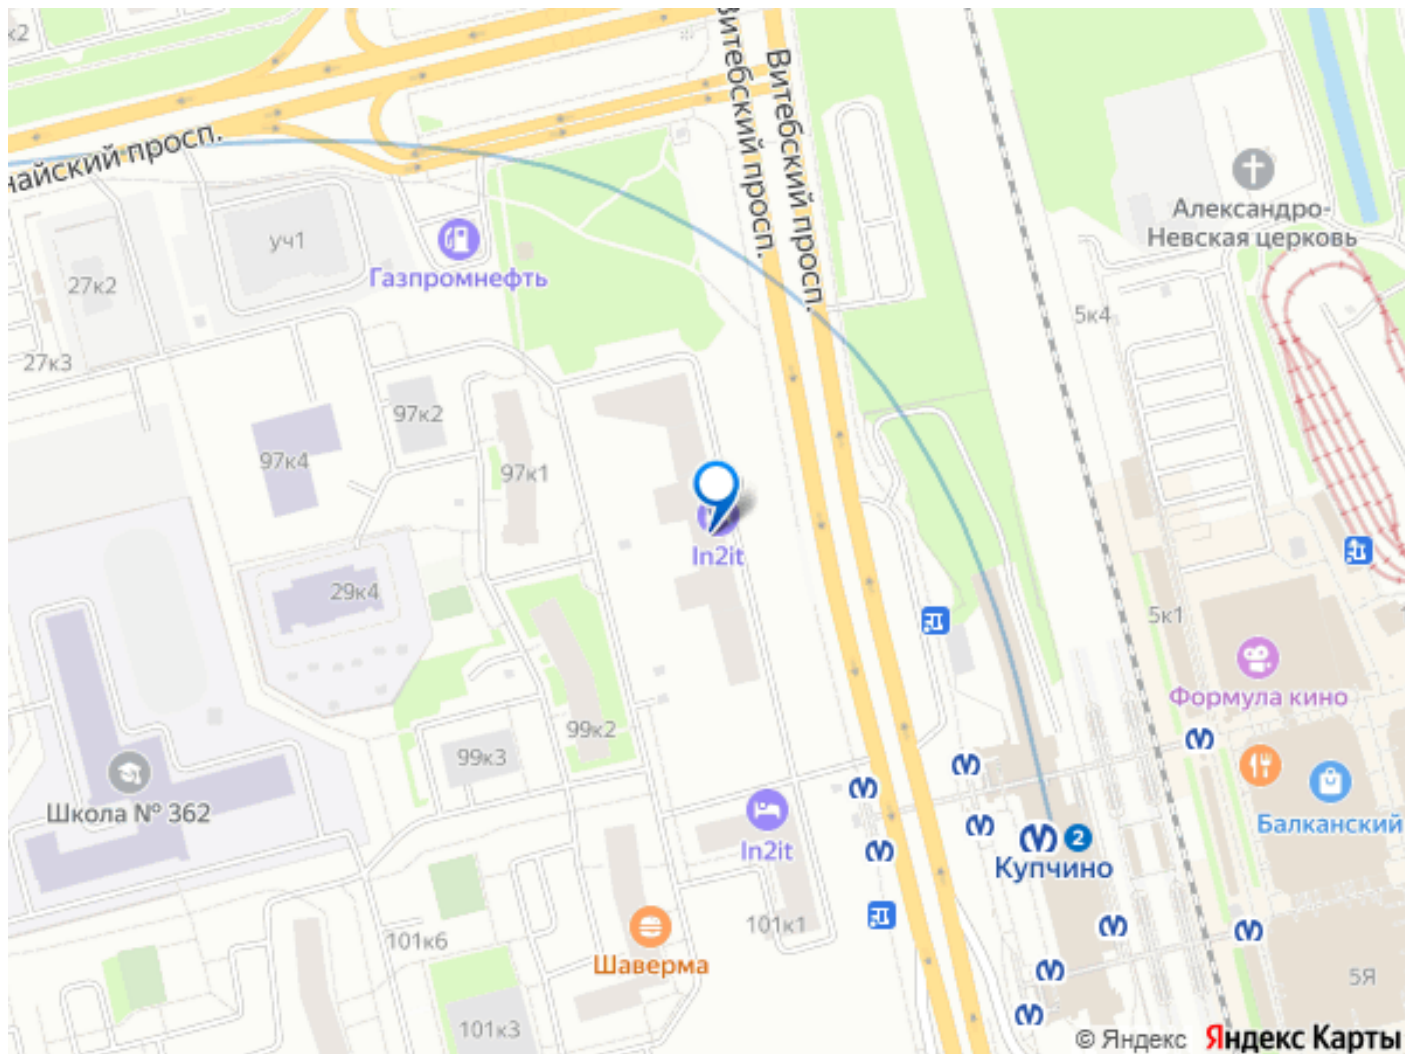

Move.ru - вся недвижимость России