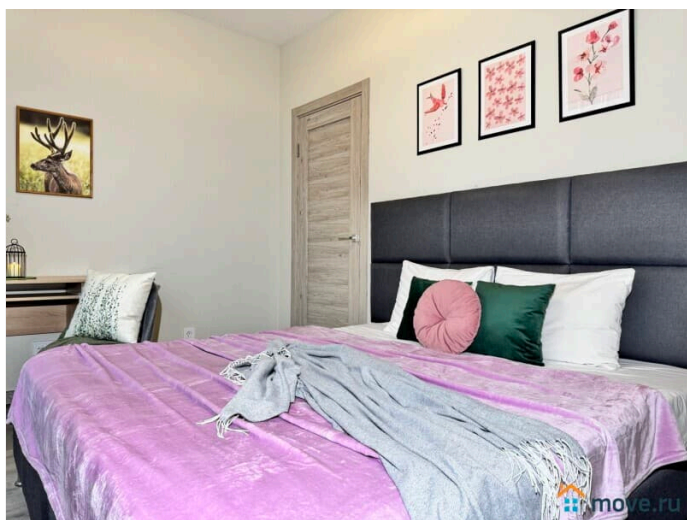

ОТЧЕТНЫХ ДОКУМЕНТОВ для командированных. Круглосуточное заселение. Расчетное время с 14:00 (заезд), выезд до 12:00, возможность раннего заезда/позднего выезда необходимо уточнять. Оплата и внесение залога осуществляется после заселения, но при заезде после 22:00 (вечернем/ночном) просим оплатить первые сутки проживания и залог до заселения. Отвечаем на звонки и сообщения 8:00 до 22:00. Для заселения требуется предоставить паспортные данные бронирующего (в некоторых, исключительных, случаях можем запросить паспортные данные всех гостей и при необходимости увеличить сумму залога). ОСТАЛИСЬ ВОПРОСЫ - ПОЗВОНИТЕ НАМ и мы пришлем свободный вариант на желаемые даты. Другие наши квартиры вы можете посмотреть в нашем профиле. Если квартира понравилась, но оказалась занята, мы предложим вам другой классный вариант!