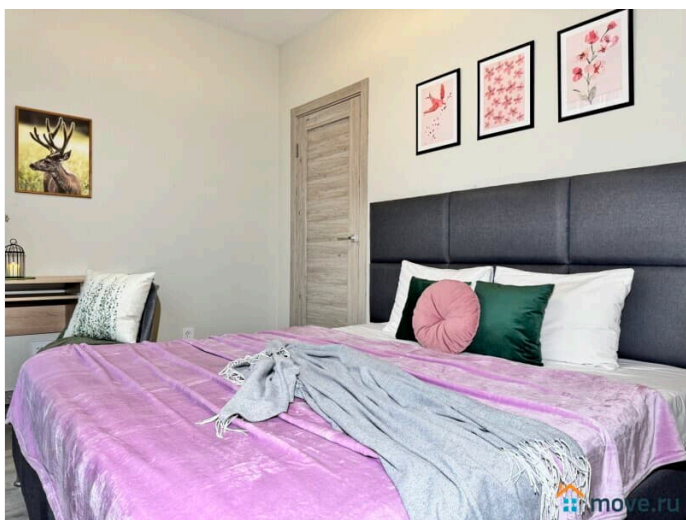

ОТЧЕТНЫХ ДОКУМЕНТОВ для командированных. Круглосуточное заселение. Расчетное время с 14:00 (заезд), выезд до 12:00, возможность раннего заезда/позднего выезда необходимо уточнять. Оплата и внесение залога осуществляется после заселения, но при заезде после 22:00 (вечернем/ночном) просим оплатить первые сутки проживания и залог до заселения. Отвечаем на звонки и сообщения 8:00 до 22:00. Для заселения требуется предоставить паспортные данные бронирующего (в некоторых, исключительных, случаях можем запросить паспортные данные всех гостей и при необходимости увеличить сумму залога). ОСТАЛИСЬ ВОПРОСЫ - ПОЗВОНИТЕ НАМ и мы пришлем свободный вариант на желаемые даты. Другие наши квартиры вы можете посмотреть в нашем профиле. Если квартира понравилась, но оказалась занята, мы предложим вам другой классный вариант!