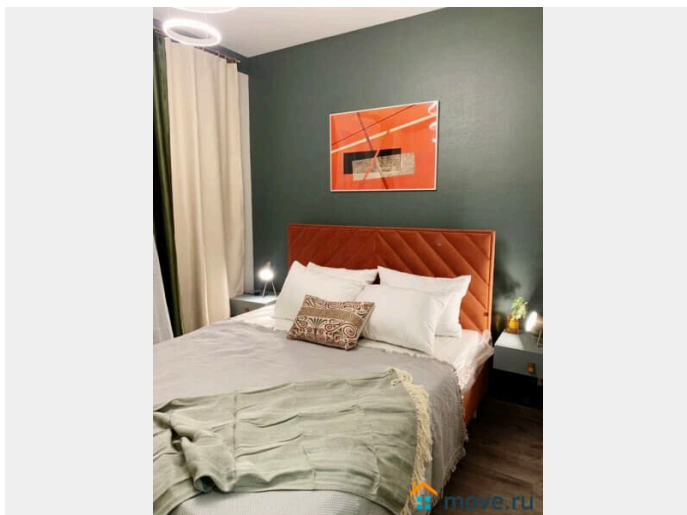

командированных Предоставляем ПОЛНЫЙ КОМПЛЕКТ ОТЧЕТНЫХ ДОКУМЕНТОВ для командированных. Круглосуточное заселение. Расчетное время с 14:00 (заезд), выезд до 12:00, возможность раннего заезда/позднего выезда необходимо уточнять. Оплата и внесение залога осуществляется после заселения, но при заезде после 22:00 (вечернем/ночном) просим оплатить первые сутки проживания и залог до заселения. Отвечаем на звонки и сообщения 8:00 до 22:00. Для заселения требуется предоставить паспортные данные бронирующего (в некоторых, исключительных, случаях можем запросить паспортные данные всех гостей и при необходимости увеличить сумму залога). ОСТАЛИСЬ ВОПРОСЫ - ПОЗВОНИТЕ НАМ и мы пришлем свободный вариант на желаемые даты. Другие наши квартиры вы можете посмотреть в нашем профиле. Если квартира понравилась, но оказалась занята, мы предложим вам другой классный вариант!