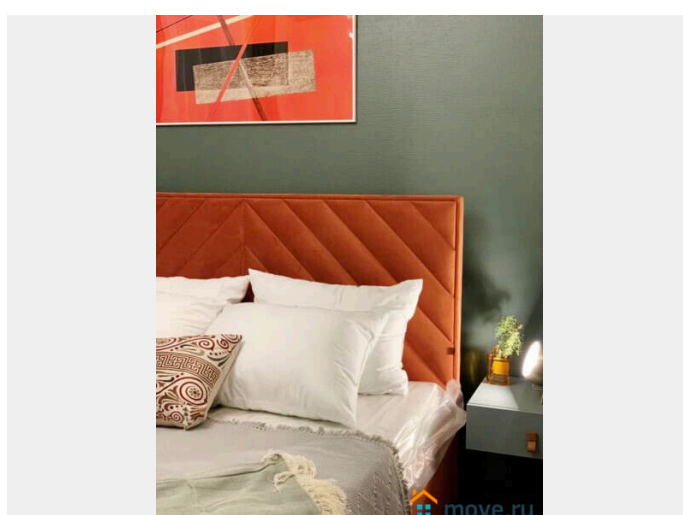

командированных Предоставляем ПОЛНЫЙ КОМПЛЕКТ ОТЧЕТНЫХ ДОКУМЕНТОВ для командированных. Круглосуточное заселение. Расчетное время с 14:00 (заезд), выезд до 12:00, возможность раннего заезда/позднего выезда необходимо уточнять. Оплата и внесение залога осуществляется после заселения, но при заезде после 22:00 (вечернем/ночном) просим оплатить первые сутки проживания и залог до заселения. Отвечаем на звонки и сообщения 8:00 до 22:00. Для заселения требуется предоставить паспортные данные бронирующего (в некоторых, исключительных, случаях можем запросить паспортные данные всех гостей и при необходимости увеличить сумму залога). ОСТАЛИСЬ ВОПРОСЫ - ПОЗВОНИТЕ НАМ и мы пришлем свободный вариант на желаемые даты. Другие наши квартиры вы можете посмотреть в нашем профиле. Если квартира понравилась, но оказалась занята, мы предложим вам другой классный вариант!