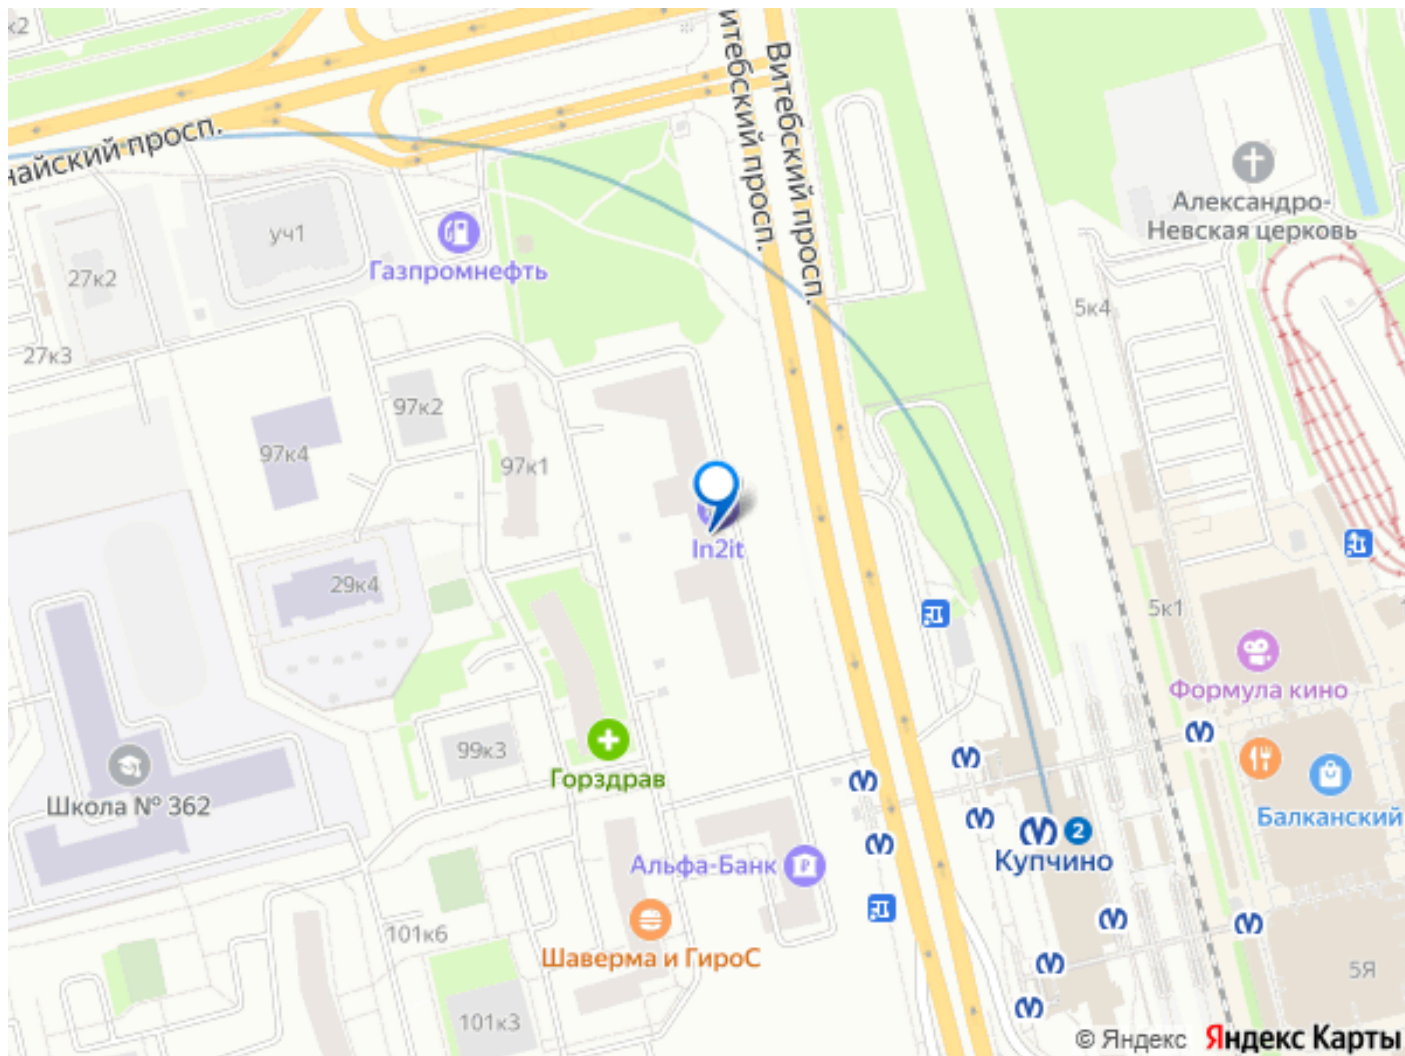

Move.ru - вся недвижимость России