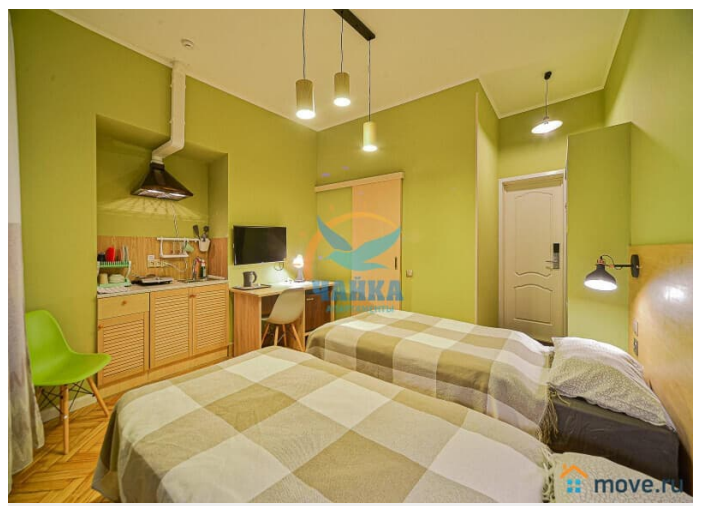

Подключены безлимитный ИНТЕРНЕТ, Wi-Fi, кабельное телевидение. Санузел совмещенный, с душевой зоной. Установлен бойлер. Размещение - 2 человека ( 1+1).

Move.ru - вся недвижимость России