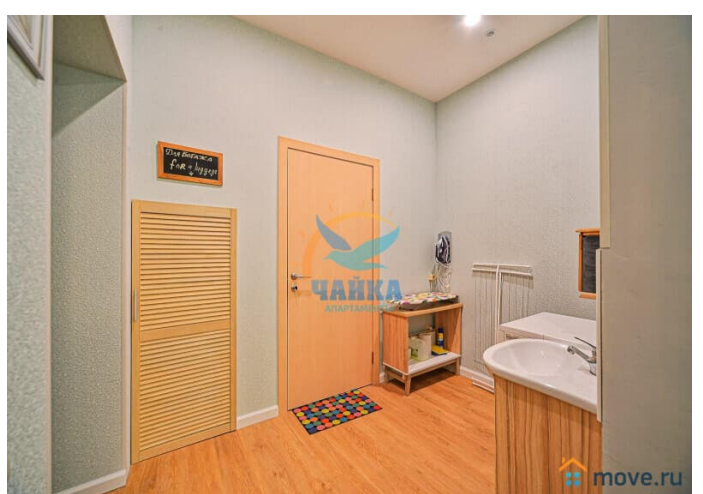

Подключены безлимитный ИНТЕРНЕТ, Wi-Fi, кабельное телевидение. Санузел совмещенный, с душевой зоной. Установлен бойлер. Размещение - 2 человека ( 1+1).

Move.ru - вся недвижимость России