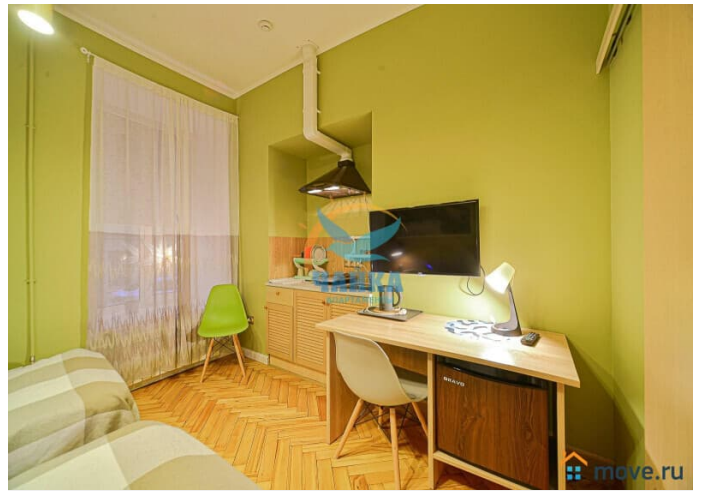

Подключены безлимитный ИНТЕРНЕТ, Wi-Fi, кабельное телевидение. Санузел совмещенный, с душевой зоной. Установлен бойлер. Размещение - 2 человека ( 1+1).

Move.ru - вся недвижимость России