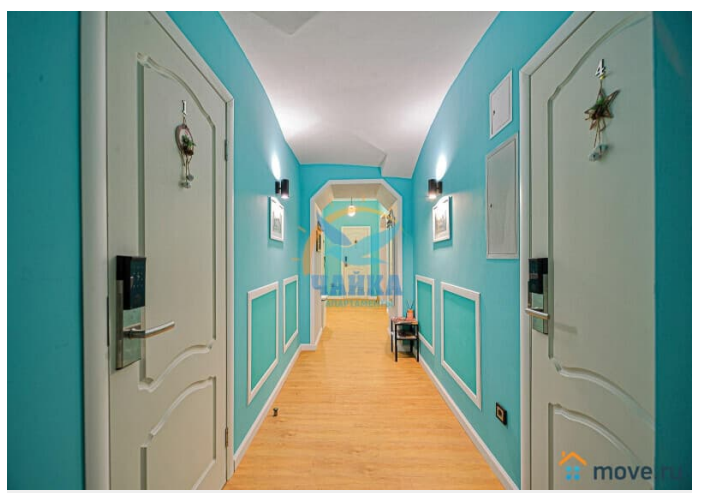

Подключены безлимитный ИНТЕРНЕТ, Wi-Fi, кабельное телевидение. Санузел совмещенный, с душевой зоной. Установлен бойлер. Размещение - 2 человека ( 1+1).

Move.ru - вся недвижимость России