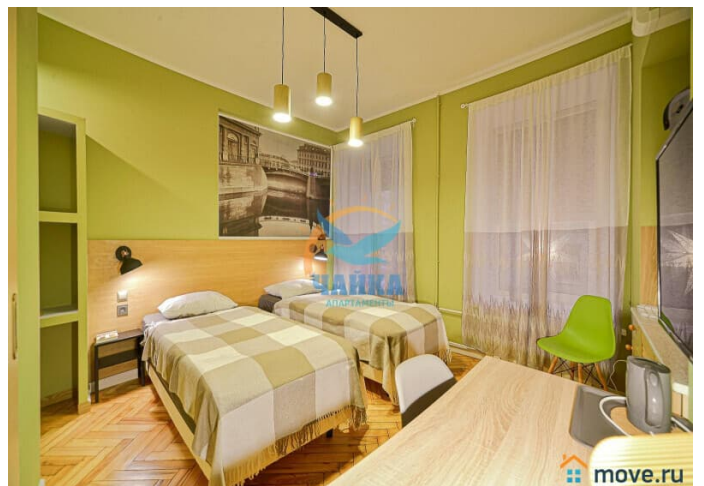

Подключены безлимитный ИНТЕРНЕТ, Wi-Fi, кабельное телевидение. Санузел совмещенный, с душевой зоной. Установлен бойлер. Размещение - 2 человека ( 1+1).

Move.ru - вся недвижимость России