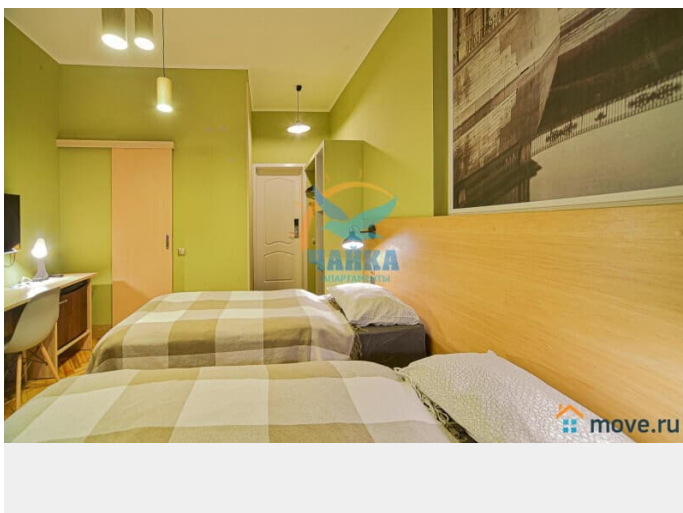

Подключены безлимитный ИНТЕРНЕТ, Wi-Fi, кабельное телевидение. Санузел совмещенный, с душевой зоной. Установлен бойлер. Размещение - 2 человека ( 1+1).

Move.ru - вся недвижимость России