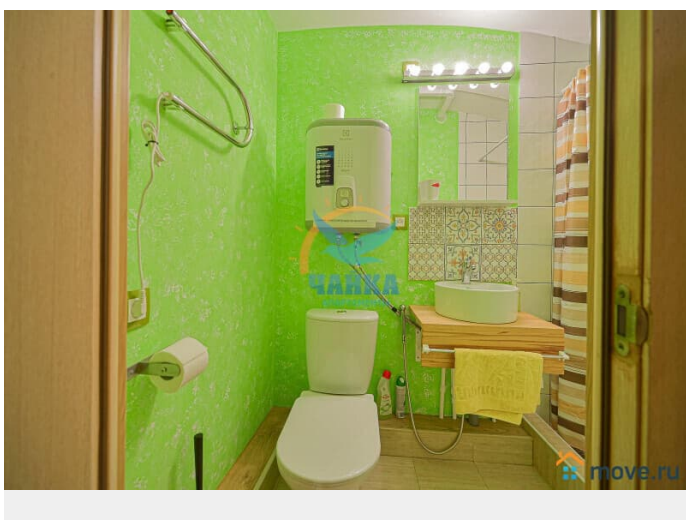

Подключены безлимитный ИНТЕРНЕТ, Wi-Fi, кабельное телевидение. Санузел совмещенный, с душевой зоной. Установлен бойлер. Размещение - 2 человека (двуспальная кровать).

Move.ru - вся недвижимость России