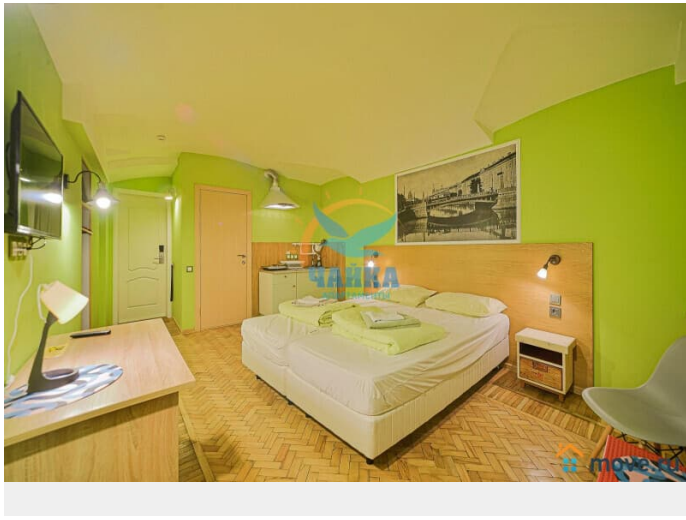

Подключены безлимитный ИНТЕРНЕТ, Wi-Fi, кабельное телевидение. Санузел совмещенный, с душевой зоной. Установлен бойлер. Размещение - 2 человека (двуспальная кровать).

Move.ru - вся недвижимость России