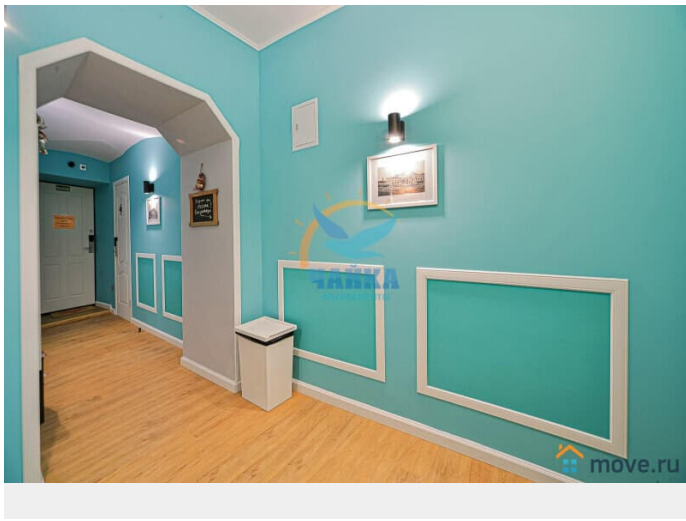

Подключены безлимитный ИНТЕРНЕТ, Wi-Fi, кабельное телевидение. Санузел совмещенный, с душевой зоной. Установлен бойлер. Размещение - 2 человека (двуспальная кровать).

Move.ru - вся недвижимость России