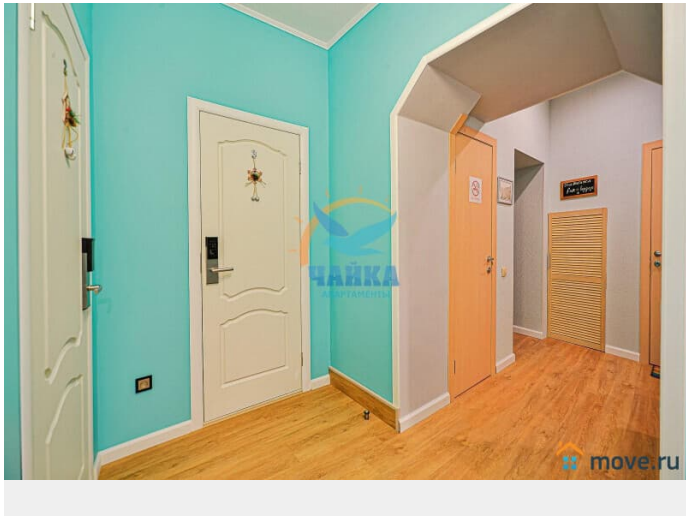

Подключены безлимитный ИНТЕРНЕТ, Wi-Fi, кабельное телевидение. Санузел совмещенный, с душевой зоной. Установлен бойлер. Размещение - 2 человека (двуспальная кровать).

Move.ru - вся недвижимость России