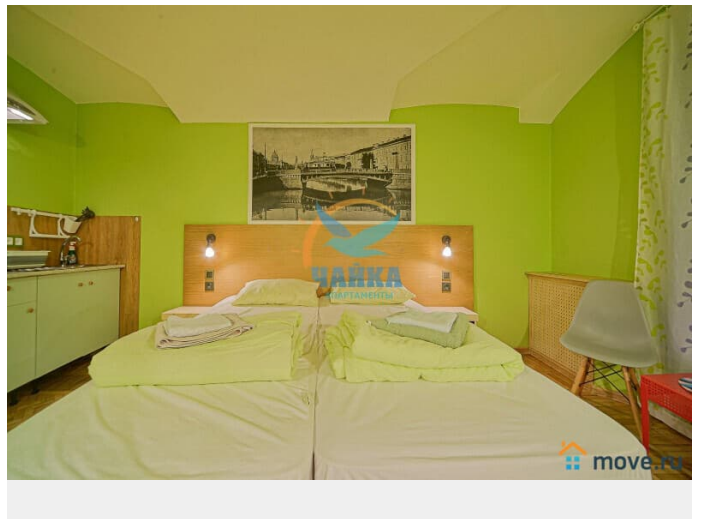

Подключены безлимитный ИНТЕРНЕТ, Wi-Fi, кабельное телевидение. Санузел совмещенный, с душевой зоной. Установлен бойлер. Размещение - 2 человека (двуспальная кровать).

Move.ru - вся недвижимость России