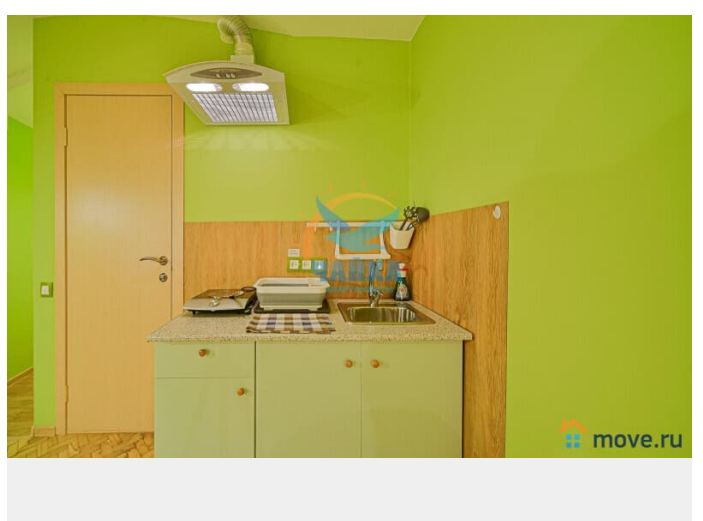

Подключены безлимитный ИНТЕРНЕТ, Wi-Fi, кабельное телевидение. Санузел совмещенный, с душевой зоной. Установлен бойлер. Размещение - 2 человека (двуспальная кровать).

Move.ru - вся недвижимость России