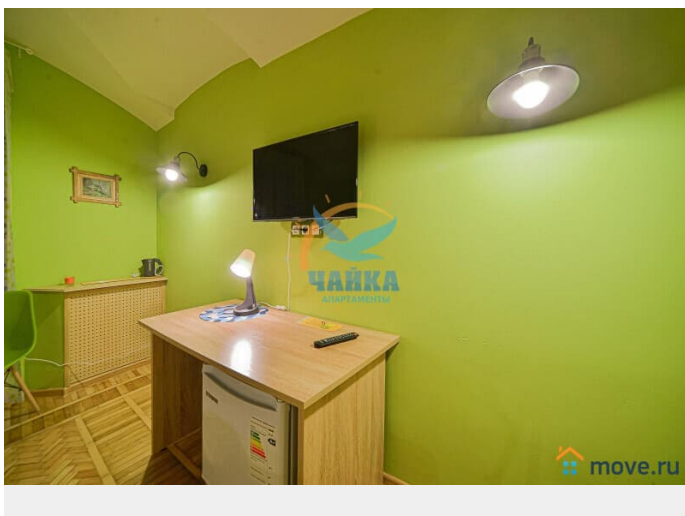

Подключены безлимитный ИНТЕРНЕТ, Wi-Fi, кабельное телевидение. Санузел совмещенный, с душевой зоной. Установлен бойлер. Размещение - 2 человека (двуспальная кровать).

Move.ru - вся недвижимость России