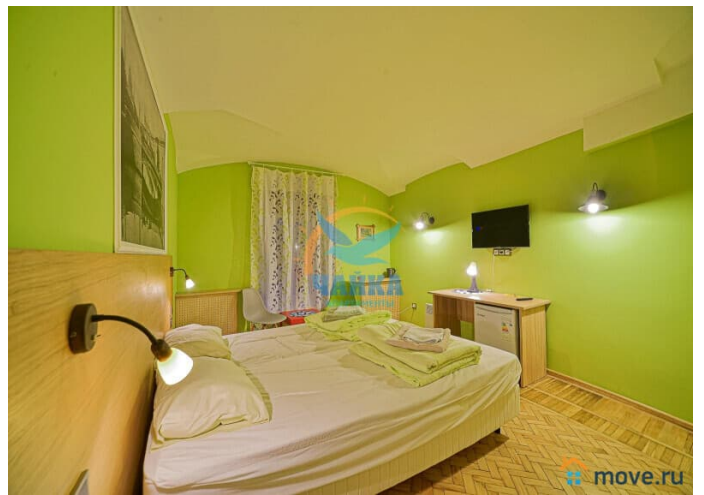

[Квартиры на сутки](#)

Тип санузла

совмещенный

Вид из окна

на улицу

Ремонт

для заметок

Заселение с детьми

Подключены безлимитный ИНТЕРНЕТ, Wi-Fi, кабельное телевидение. Санузел совмещенный, с душевой зоной. Установлен бойлер. Размещение - 2 человека (двуспальная кровать).

Move.ru - вся недвижимость России