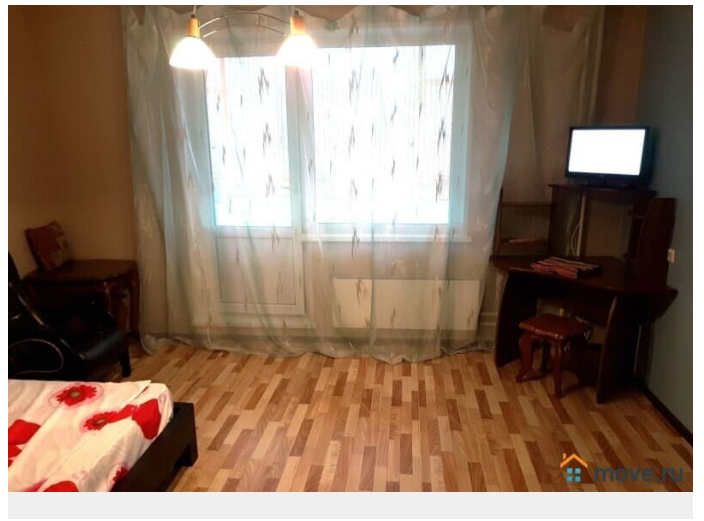

Заселение с детьми

да

интернет, мебель, мебель на кухне, телевизор, стиральная машина, холодильник, лифт, мусоропровод, парковка

Описание

Очень удобное сообщение с центром города. Посуточно, на часы квартира в шаговой доступности от метро Ладожская и Новочеркасская. Ладожский ЖД вокзал в минутах ходьбы. Рядом вся инфраструктура, ТЦ Заневский Каскад, Охта-Молл, Лондон-Молл, гипермаркет Окей, рестораны, кафе, бары, Сбербанк, Альфабанк, ВТБ. До Невского проспекта 2 остановки на метро. В квартире есть все для комфортного проживания, мебель вся, кровать и доп спальное место - диван Икея. Бытовая техника, два телевизора, WiFi. Полотенца, посуда и постельное белье. Чай, кофе, сахар, конфеты, чистые бокалы и фужеры. В лентный сезон цены меняются. В выходные праздники цены другие.