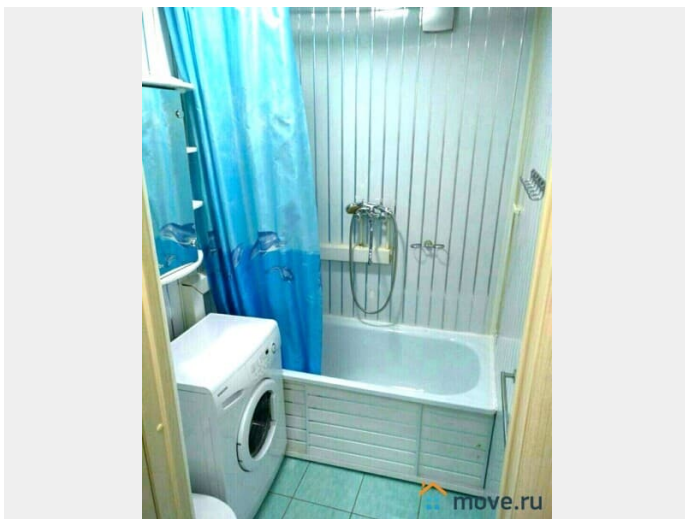

Заселение с детьми

да

интернет, мебель, мебель на кухне, телевизор, стиральная машина, холодильник, лифт, мусоропровод, парковка

Описание

Очень удобное сообщение с центром города. Посуточно, на часы квартира в шаговой доступности от метро Ладожская и Новочеркасская. Ладожский ЖД вокзал в минутах ходьбы. Рядом вся инфраструктура, ТЦ Заневский Каскад, Охта-Молл, Лондон-Молл, гипермаркет Окей, рестораны, кафе, бары, Сбербанк, Альфабанк, ВТБ. До Невского проспекта 2 остановки на метро. В квартире есть все для комфортного проживания, мебель вся, кровать и доп спальное место - диван Икея. Бытовая техника, два телевизора, WiFi. Полотенца, посуда и постельное белье. Чай, кофе, сахар, конфеты, чистые бокалы и фужеры. В лентный сезон цены меняются. В выходные праздники цены другие.