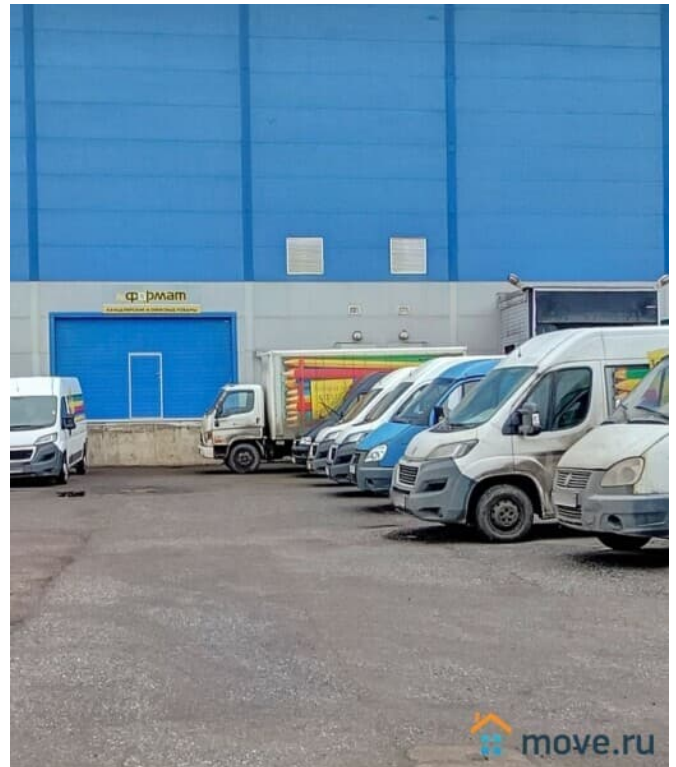

[СПБ, Выборгский район](#)

для заметок

Склад

Общая площадь

805 м²

Детали объекта

Тип сделки

Сдаю

Раздел

[Коммерческая недвижимость](#)

Описание

Склад "А" 805м2. Выборгский р-н. Пятый Верхний пр. (м "Парнас"). На территории складского комплекса класса "А", склад 805м2. Большая маневровая площадка. Охраняемая территория. Отапливаемый +14/+24. Этажность: 1 эт. Общая площадь: 805м2. Год постройки: 2015 г. Рабочая высота потолков: 13.5 м. Тип пола: бетонный пол с антипылевым покрытием. Уровень пола: 1.2 м. Нагрузка на пол: 6 тонн/м². Закрытый пандус Двое ворот : для Газели и для Еврофуры Сплинклерная система автоматического пожаротушения. Пожарная сигнализация Шаг колонн: 12 x 24 м. Охрана и видеонаблюдение 24/7 Офисные

помещения - 86м2 Мезонин - 45м2

Стеллажная система для паллетного хранения установлена. Развозка сотрудников от станции м. Парнас. Ставка 1100р/м2/мес. Без комиссии.

Move.ru - вся недвижимость России