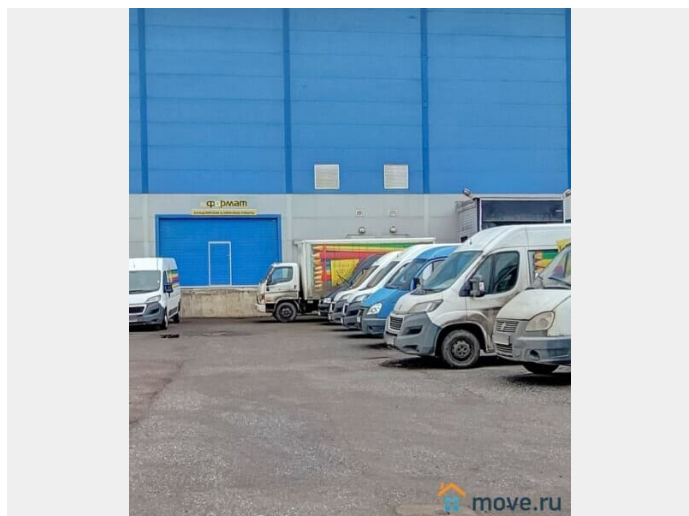

[СПБ, Выборгский район](#)

Склад

Общая площадь

805 м²

Детали объекта

Тип сделки

Сдаю

Раздел

[Коммерческая недвижимость](#)

Описание

Склад "А" 805м2. Выборгский р-н. Пятый Верхний пр. (м "Парнас"). На территории складского комплекса класса "А", склад 805м2. Большая маневровая площадка. Охраняемая территория. Отапливаемый +14/+24. Этажность: 1 эт. Общая площадь: 805м2. Год постройки: 2015 г. Рабочая высота потолков: 13.5 м. Тип пола: бетонный пол с антипылевым покрытием. Уровень пола: 1.2 м. Нагрузка на пол: 6 тонн/м². Закрытый пандус Двое ворот : для Газели и для Еврофуры Сплинклерная система автоматического пожаротушения. Пожарная сигнализация Шаг колонн: 12 x 24 м. Охрана и видеонаблюдение 24/7 Офисные

для заметок

помещения - 86м2 Мезонин - 45м2

Стеллажная система для паллетного хранения установлена. Развозка сотрудников от станции м. Парнас. Ставка 1100р/м2/мес. Без комиссии.

Move.ru - вся недвижимость России