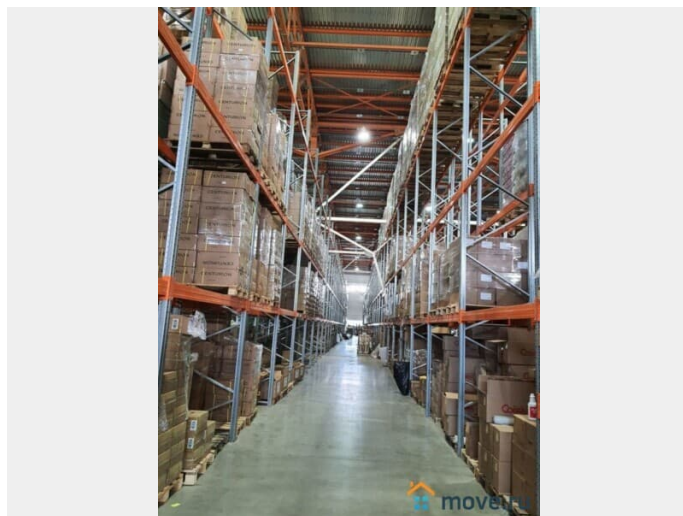

[СПБ, Выборгский район](#)

для заметок

Склад

Общая площадь

805 м²

Детали объекта

Тип сделки

Сдаю

Раздел

[Коммерческая недвижимость](#)

Описание

Склад "А" 805м2. Выборгский р-н. Пятый Верхний пр. (м "Парнас"). На территории складского комплекса класса "А", склад 805м2. Большая маневровая площадка. Охраняемая территория. Отапливаемый +14/+24. Этажность: 1 эт. Общая площадь: 805м2. Год постройки: 2015 г. Рабочая высота потолков: 13.5 м. Тип пола: бетонный пол с антипылевым покрытием. Уровень пола: 1.2 м. Нагрузка на пол: 6 тонн/м². Закрытый пандус Двое ворот : для Газели и для Еврофуры Сплинклерная система автоматического пожаротушения. Пожарная сигнализация Шаг колонн: 12 x 24 м. Охрана и видеонаблюдение 24/7 Офисные

помещения - 86м2 Мезонин - 45м2

Стеллажная система для паллетного хранения установлена. Развозка сотрудников от станции м. Парнас. Ставка 1100р/м2/мес. Без комиссии.

Move.ru - вся недвижимость России