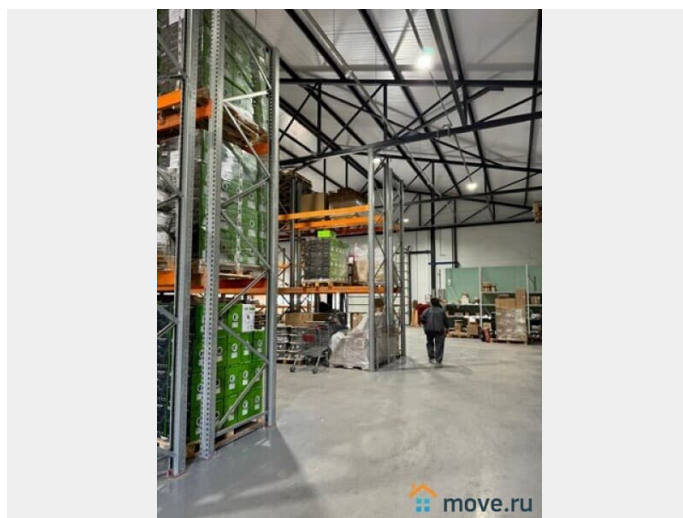

для заметок

ПП - Производственное помещение

Общая площадь

1572 м²

Детали объекта

Тип сделки

Сдаю

Раздел

[Коммерческая недвижимость](#)

Описание

Всеволожский район ЛО, дер. Разметелево, ул. Дерибасовская, м. Улица Дыбенко Аренда отапливаемого производственно-складского комплекса 1572 м2 Сдается в аренду производственно-складской комплекс площадью 1572 м2. Здание предназначено для производства или организации теплых складов. Внутри помещений выполнен хороший ремонт, имеются туалеты, раздевалки и офисные помещения. Ровные бетонные полы и ворота для большегрузного транспорта. Комплекс обладает всей необходимой инфраструктурой: отдельная газовая котельная, мощность электричества от 100 кВт, водопровод ГОСТ, канализация, интернет. Обеспечена круглосуточная безопасность: охрана, видеонаблюдение,

шлагбаум. Круглосуточный бесплатный въезд. Асфальтированный подъезд, территория ухоженная и охраняемая. Большая прилегающая территория позволяет организовать грузовые и легковые парковки, площадки для открытого хранения и другие нужды. Расположение в Разметелево обеспечивает отличную транспортную доступность. Всего 3 остановки на автобусе №485 от метро «Дыбенко». Остановка общественного транспорта в 100 метрах. В скором времени съезд на ВСД будет менее чем в 1 км от территории. Удобный и быстрый подъезд с Мурманского и Колтушского шоссе, по Октябрьской набережной или через проспект Косыгина. Цена 750 руб. за кв. м. с НДС 5% Консультант Андрей Салимов П50
Код объекта: 20703