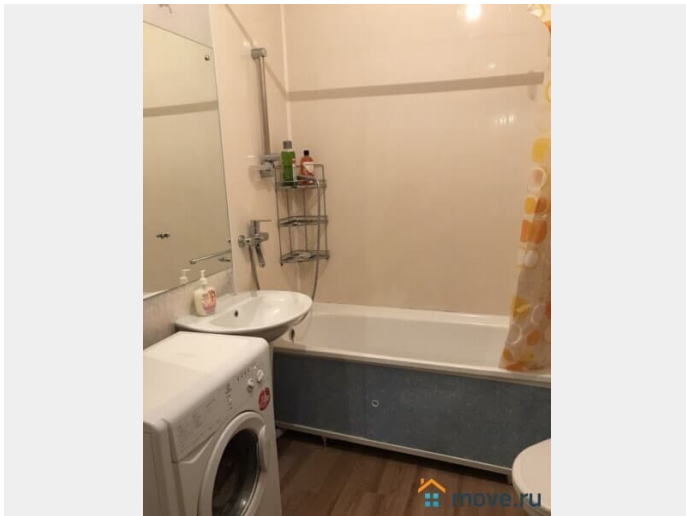

телефон, интернет, мебель, мебель на кухне, телевизор, стиральная машина, холодильник, лифт, мусоропровод, парковка

Описание

Квартира расположена в тихом месте в окружении Удельного парка рядом ст. метро Удельная . Приморском район Петербурга. Теплая и уютная , всегда чистая . Рядом ст. метро Пионерская. Вблизи от дома находятся; Центр им. В. А. Алмазова Центр Прогноз "ДОКТРИНА" ТРК СИТИ МОЛЛ ТЦ Капитолий, Карусель, Пятерочка, Леруа Мерлен Удельный парк, СБЕРБАНК, Альфа-Банк, ВТБ. Квартира оснащена необходимой мебелью и всей бытовой техникой, посудой, чистыми постельными принадлежностями. Предназначена для проживания от 3-6 человек. Цена зависит от сезона, выходных и праздничных дней, длительности проживания и количества проживающих. Курение, проведение любых мероприятий запрещено. Цены в летний сезон варьируются.