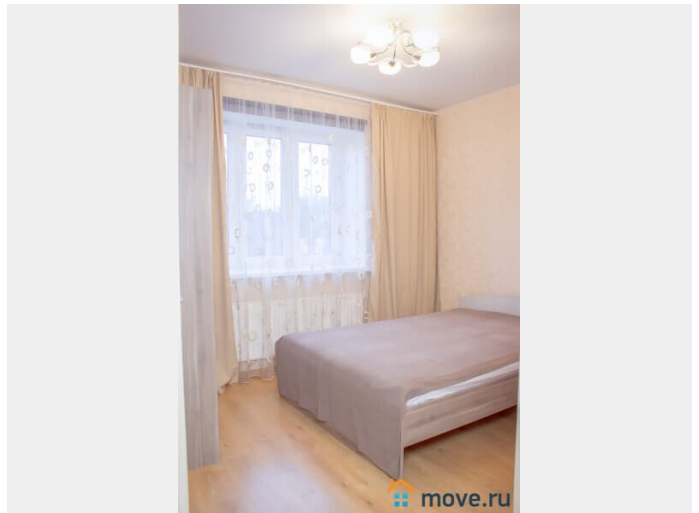

3D-кинотеатр), ТРК «Капитолий». -----

----- Мероприятия в квартире строго запрещены!! КУРЕНИЕ В КВАРТИРЕ ЗАПРЕЩЕНО Стоимость суток зависит от количества проживающих, длительности проживания, сезона, выходных и праздничных дней. ОТЧЕТНЫЕ ДОКУМЕНТЫ по договорённости. Звоните. Подробности по телефону.