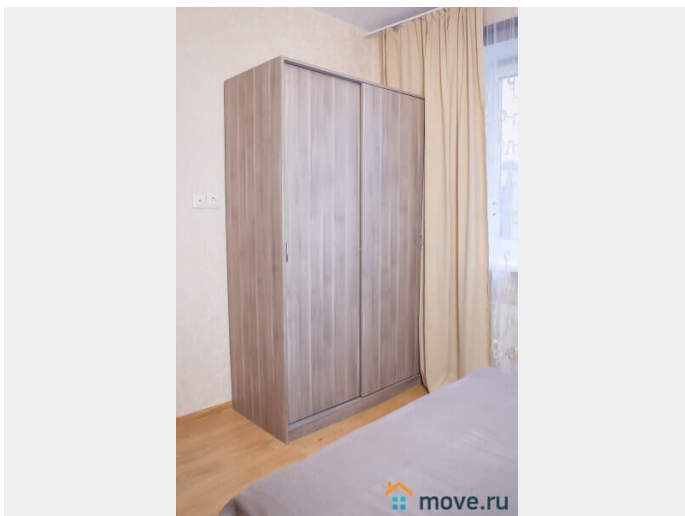

3D-кинотеатр), ТРК «Капитолий». -----

----- Мероприятия в квартире строго запрещены!! КУРЕНИЕ В КВАРТИРЕ ЗАПРЕЩЕНО Стоимость суток зависит от количества проживающих, длительности проживания, сезона, выходных и праздничных дней. ОТЧЕТНЫЕ ДОКУМЕНТЫ по договорённости. Звоните. Подробности по телефону.