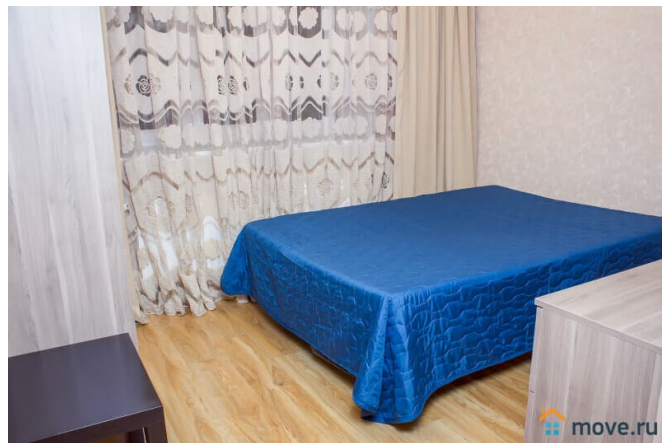

Юлиана

79046198002

🕒 Создано: 25.01.2023 в 17:28

🕒 Обновлено: 25.03.2026 в 19:16

**Санкт-Петербург, шоссе Фермское, д. 20
корп 2**

1 900 ₽

Санкт-Петербург, шоссе Фермское, д. 20 корп 2

Округ

[СПБ, Приморский район](#)

Улица

[шоссе Фермское](#)

Квартира

Количество комнат

1

Жилая площадь

30 м²

Площадь кухни

5 м²

Общая площадь

40 м²

Этаж

8/17

Детали объекта

Тип сделки

Сдаю

Раздел

[Квартиры на сутки](#)

Тип комнат

раздельные

Тип балкона

для заметок