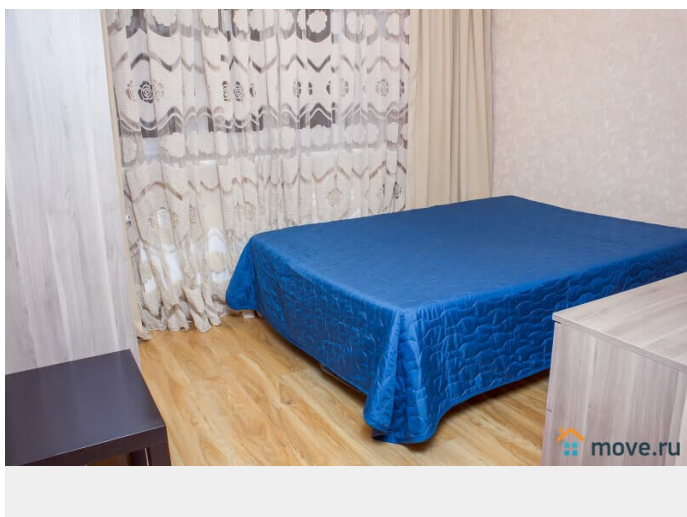

----- Мероприятия в квартире строго запрещены!! КУРЕНИЕ В КВАРТИРЕ ЗАПРЕЩЕНО Стоимость суток зависит от количества проживающих, длительности проживания, сезона, выходных и праздничных дней. ОТЧЕТНЫЕ ДОКУМЕНТЫ по договорённости. Звоните. Подробности по телефону.