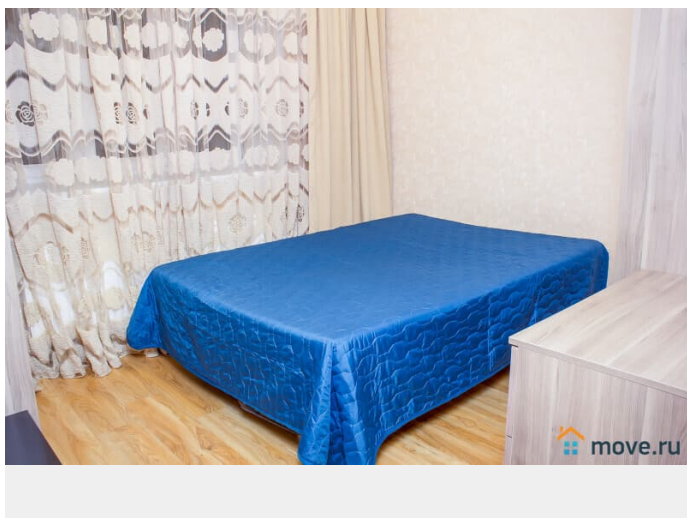

----- Мероприятия в квартире строго запрещены!! КУРЕНИЕ В КВАРТИРЕ ЗАПРЕЩЕНО Стоимость суток зависит от количества проживающих, длительности проживания, сезона, выходных и праздничных дней. ОТЧЕТНЫЕ ДОКУМЕНТЫ по договорённости. Звоните. Подробности по телефону.