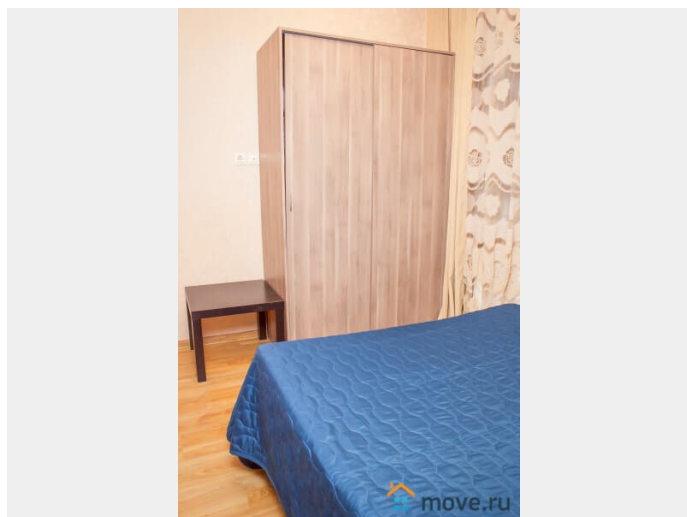

----- Мероприятия в квартире строго запрещены!! КУРЕНИЕ В КВАРТИРЕ ЗАПРЕЩЕНО Стоимость суток зависит от количества проживающих, длительности проживания, сезона, выходных и праздничных дней. ОТЧЕТНЫЕ ДОКУМЕНТЫ по договорённости. Звоните. Подробности по телефону.