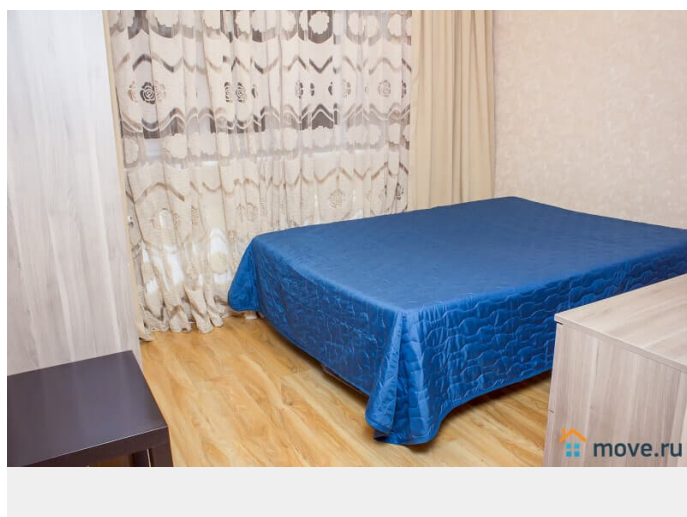

----- Мероприятия в квартире строго запрещены!! КУРЕНИЕ В КВАРТИРЕ ЗАПРЕЩЕНО Стоимость суток зависит от количества проживающих, длительности проживания, сезона, выходных и праздничных дней. ОТЧЕТНЫЕ ДОКУМЕНТЫ по договорённости. Звоните. Подробности по телефону.