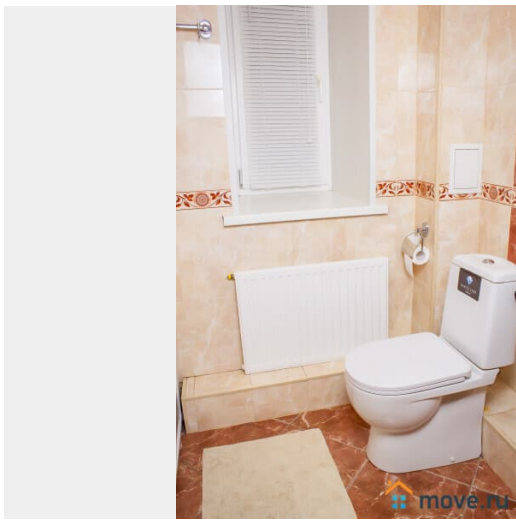

Move.ru - вся недвижимость России