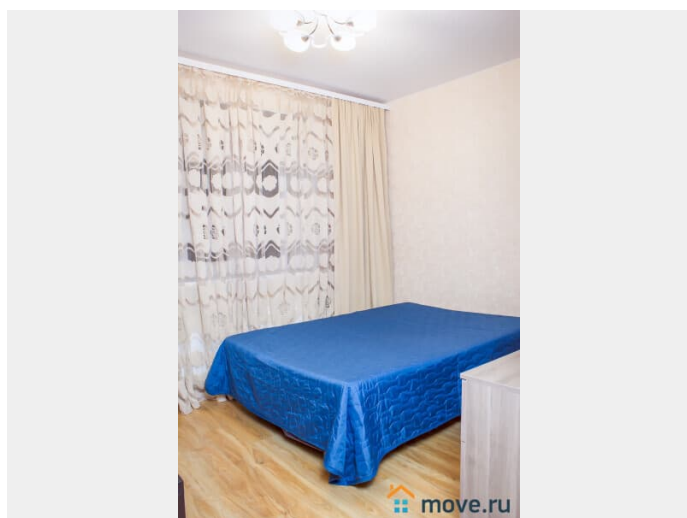

----- Мероприятия в квартире строго запрещены!! КУРЕНИЕ В КВАРТИРЕ ЗАПРЕЩЕНО Стоимость суток зависит от количества проживающих, длительности проживания, сезона, выходных и праздничных дней. ОТЧЕТНЫЕ ДОКУМЕНТЫ по договорённости. Звоните. Подробности по телефону.