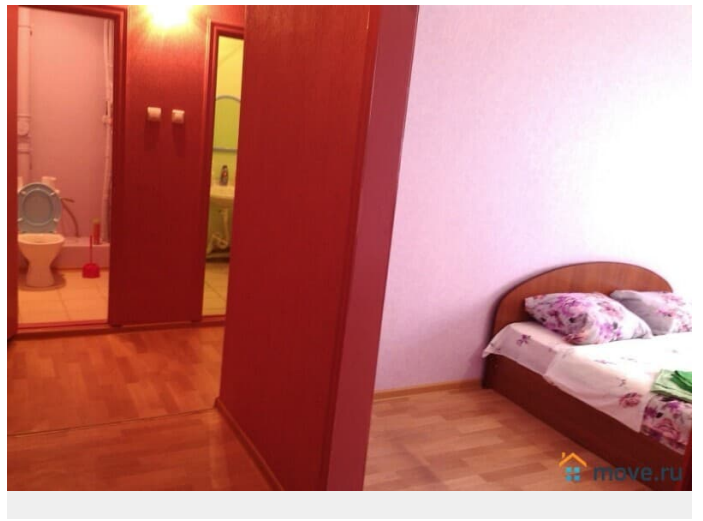

Заселение с детьми

да

телефон, интернет, мебель, мебель на кухне, телевизор,
стиральная машина, холодильник, парковка

Описание

Сдаю посуточно квартиру с в пешей доступности от м. УДЕЛЬНАЯ и от ЦЕНТРА ИМ. АЛМАЗОВА и ЦЕНТРА ПРОГНОЗ (ДОКТРИНА) Спальных мест 2+2. ДЛЯ КОМАНДИРОВОК ДОКУМЕНТЫ ДЛЯ ОТЧЕТНОСТИ. Есть все для проживания: кровать, диван, плита и вся посуда, утюг, гладильная доска, стиральная машина, wi-fi, шкафы, ЖК телевизор . В КВАРТИРЕ всегда тепло чисто и уютно. Транспортная доступность по все районы Питера, парковка, продуктовые магазины банкоматы, торговые центры рядом.