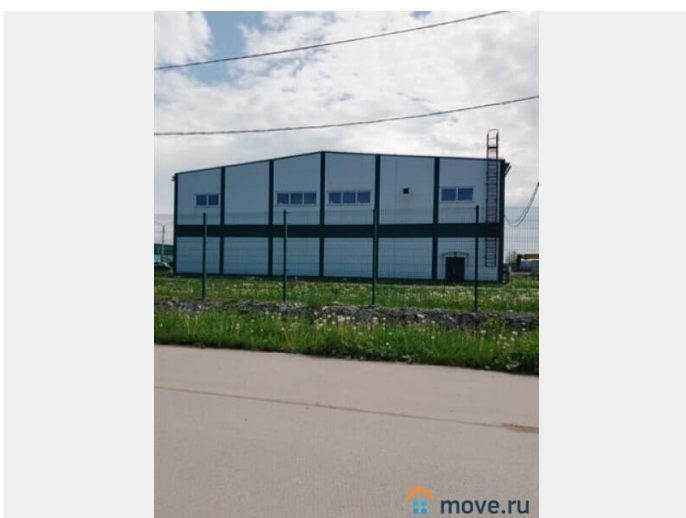

move.ru

move.ru

move.ru

move.ru

move.ru

move.ru