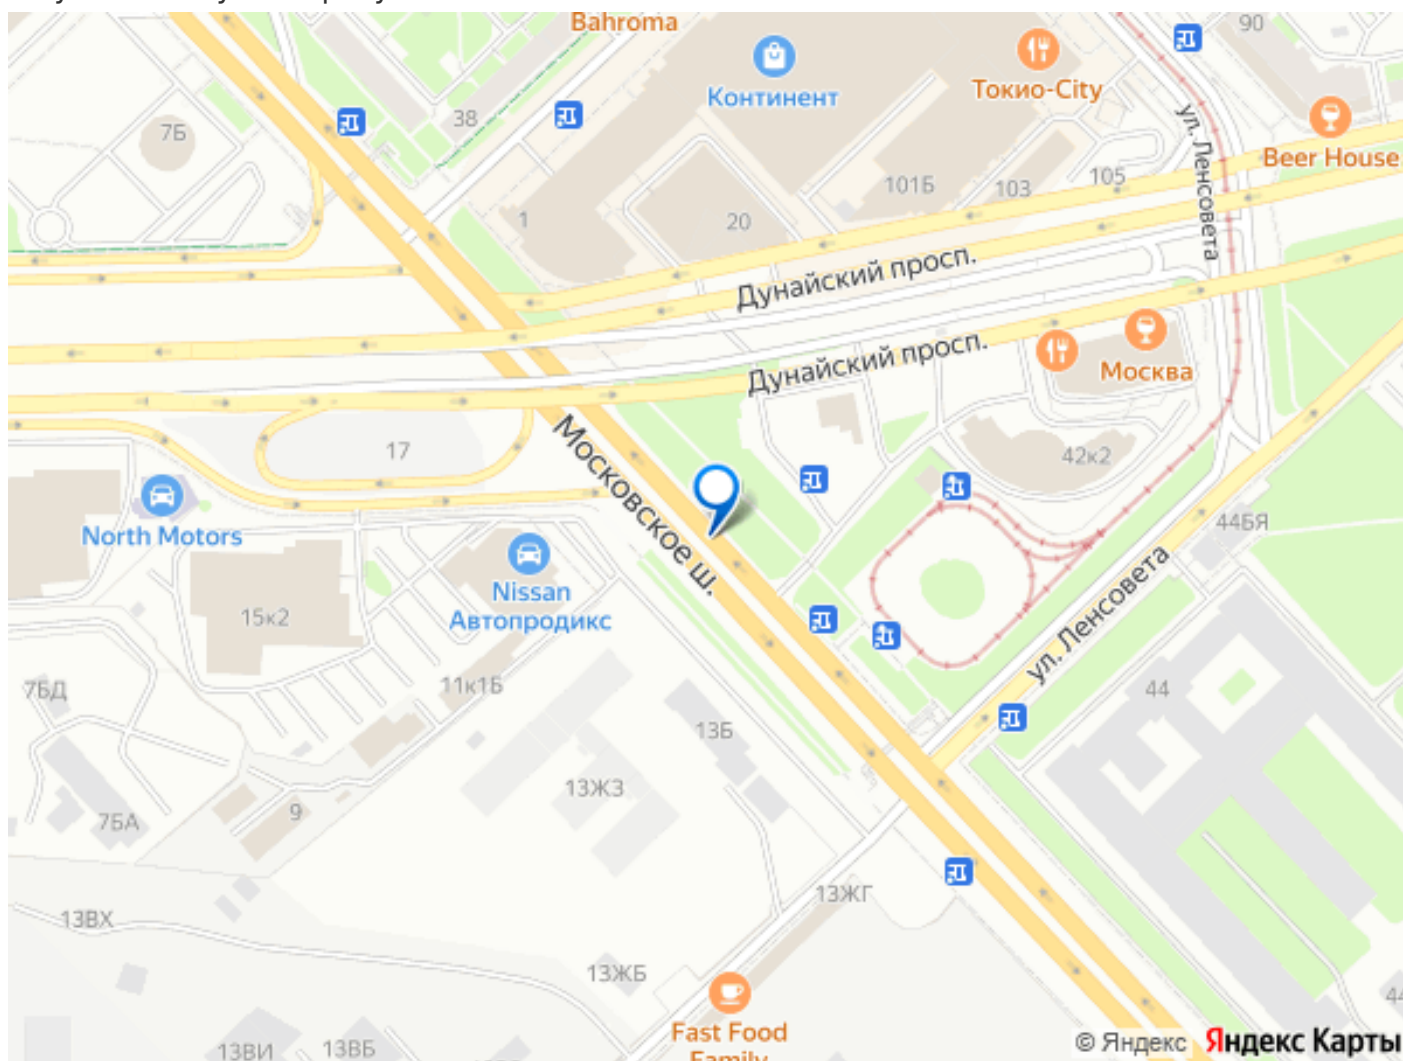

охрана и видеонаблюдение - доступ не ограничен. Работать можно 24 часа Звоните по указанному телефону

Move.ru - вся недвижимость России