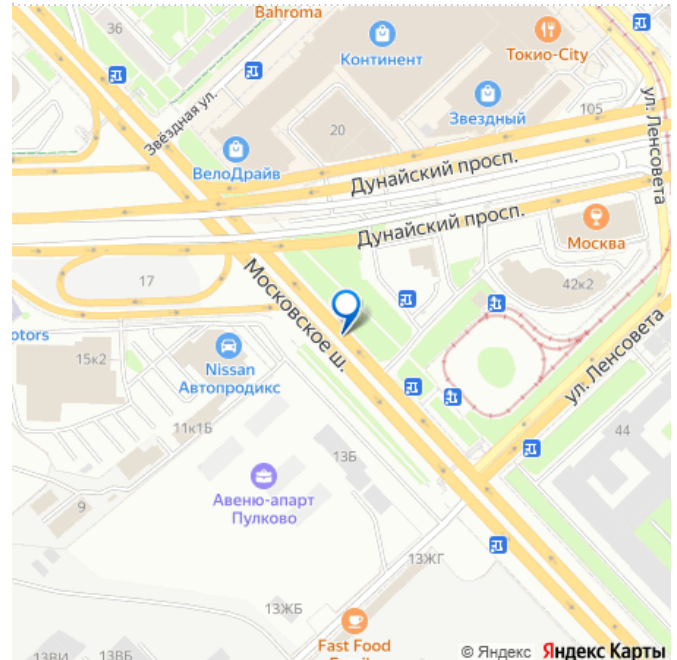

🕒 Создано: 16.02.2026 в 12:35

Обновлено: 16.02.2026 в 12:35

Санкт-Петербург, шоссе Московское

120 000 ₽

Санкт-Петербург, шоссе Московское

Округ

[СПБ, Пушкинский район](#)

Улица

[шоссе Московское](#)

ПСН - Помещение свободного назначения

Общая площадь

120 м²

Детали объекта

Тип сделки

Сдаю

Раздел

[Коммерческая недвижимость](#)

Описание

Сдаю помещение под кафе на трассе
Расположение: 1-я линия Московского шоссе.
На территории множество организаций, у вас всегда будет посетитель. Площадь - 120 кв.м
Удобный заезд с трассы, парковка. Есть все условия для работы: приточная вентиляция, вода, электричество, автономное отопление, wi-fi. Посадочная зона. Кухня - 60 кв.м., Терраса уличная. Ставка - 1000 руб/м² (без залога, комиссии, повышения ставки). Сдаю без посредников, являюсь собственником.
Звоните, все расскажу, покажу. В любое время отвечу.

для заметок