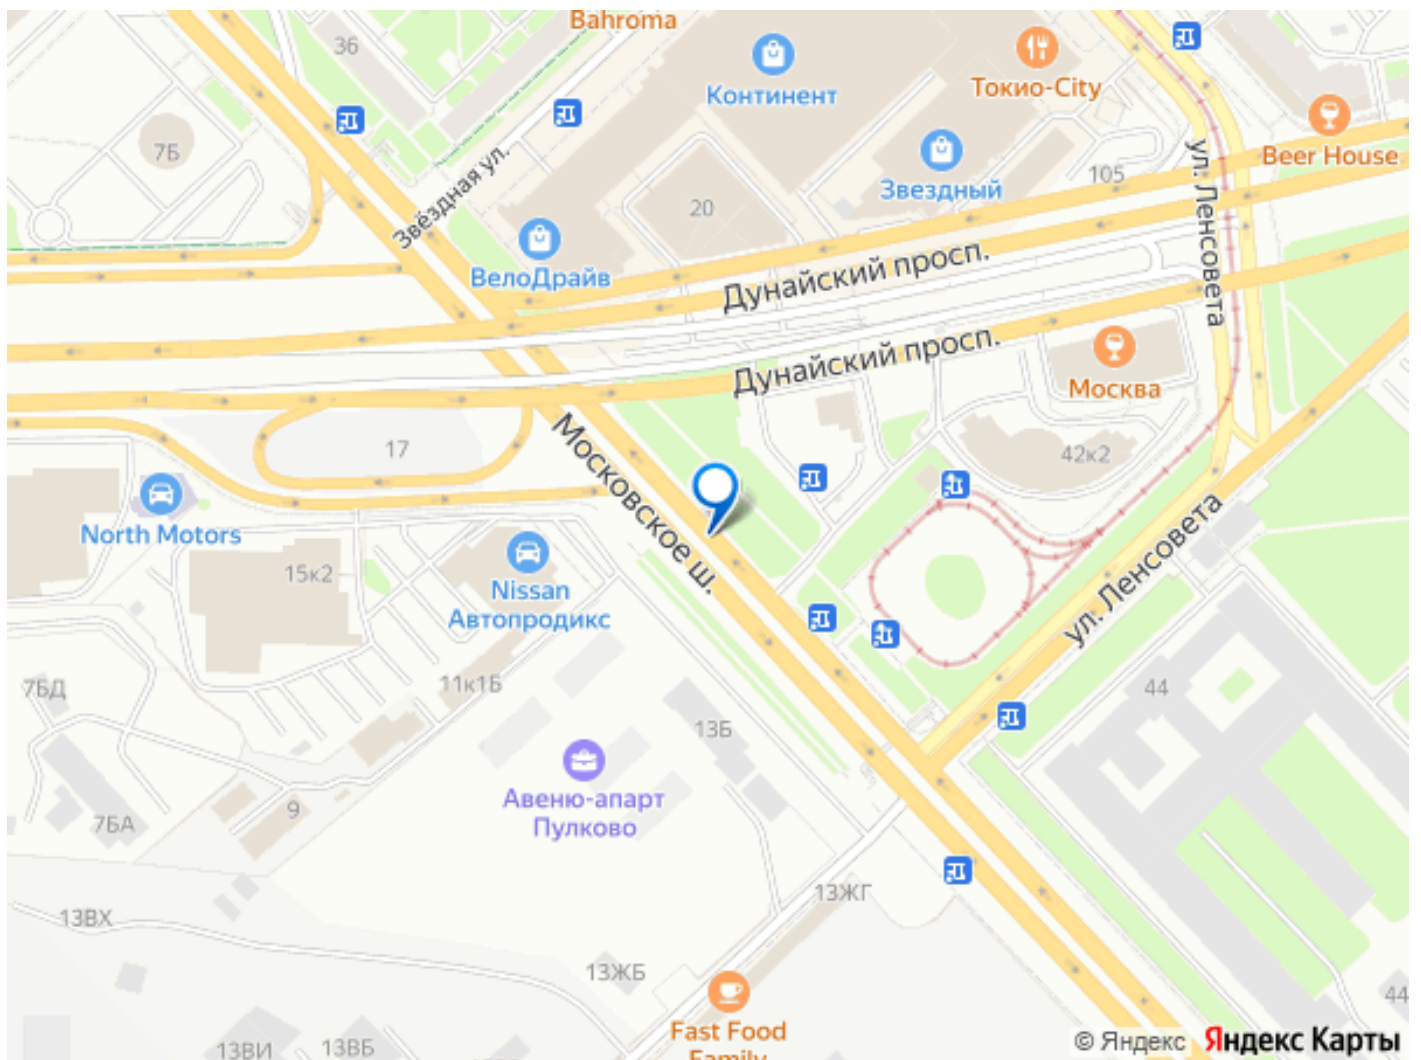

Move.ru - вся недвижимость России