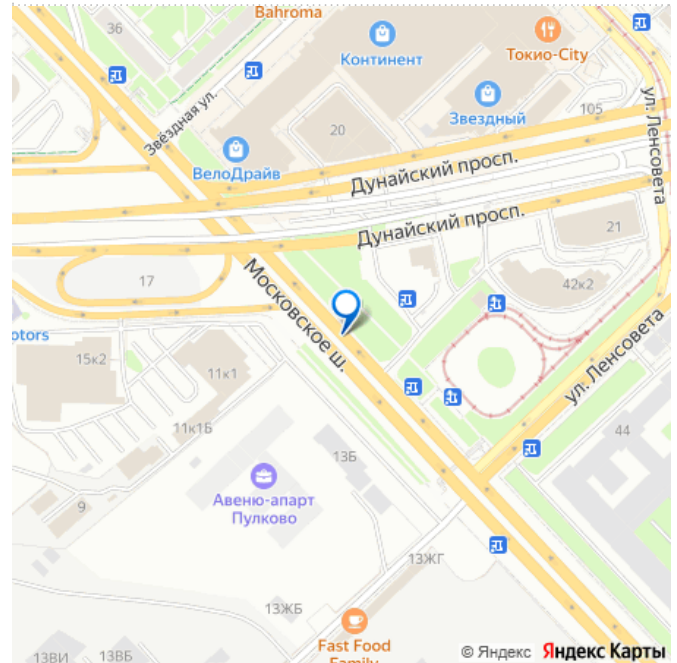

🕒 Создано: 16.02.2026 в 12:35

Обновлено: 16.02.2026 в 12:35

Санкт-Петербург, шоссе Московское

120 000 ₽

Санкт-Петербург, шоссе Московское

Округ

[СПБ, Пушкинский район](#)

Улица

[шоссе Московское](#)

ПСН - Помещение свободного назначения

Общая площадь

120 м²

Детали объекта

Тип сделки

Сдаю

Раздел

[Коммерческая недвижимость](#)

Описание

Сдаю помещение под кафе на трассе
Расположение: 1-я линия Московского шоссе.
На территории множество организаций, у вас всегда будет посетитель. Площадь - 120 кв.м
Удобный заезд с трассы, парковка. Есть все условия для работы: приточная вентиляция, вода, электричество, автономное отопление, wi-fi. Посадочная зона. Кухня - 60 кв.м., Терраса уличная. Ставка - 1000 руб/м² (без залога, комиссии, повышения ставки). Сдаю без посредников, являюсь собственником.
Звоните, все расскажу, покажу. В любое время отвечу.

для заметок