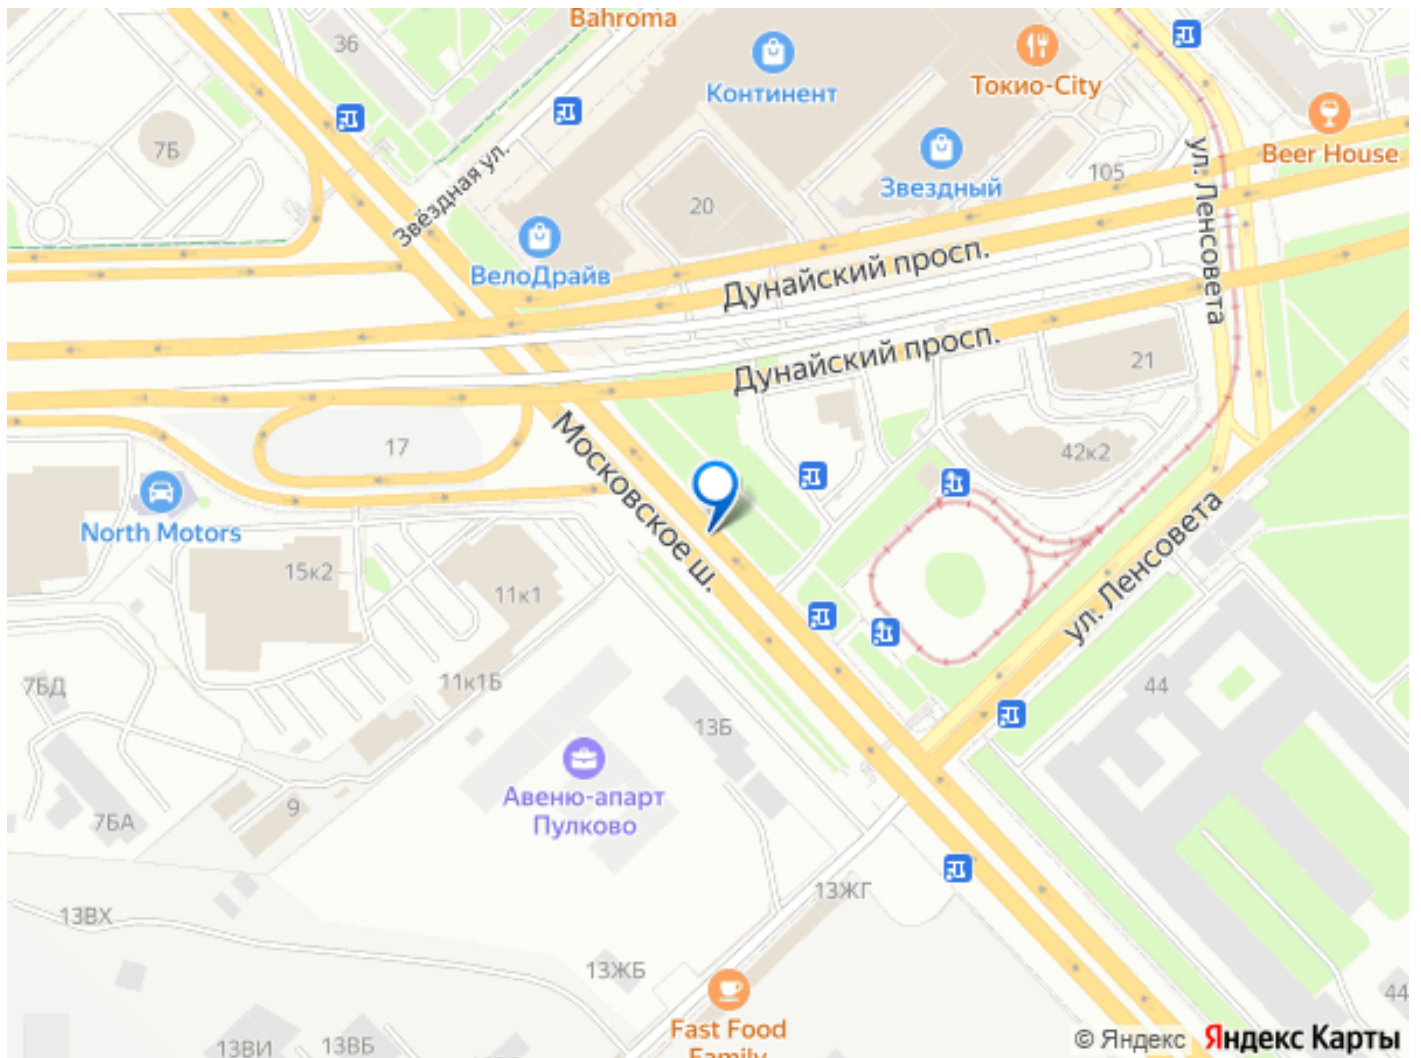

Move.ru - вся недвижимость России