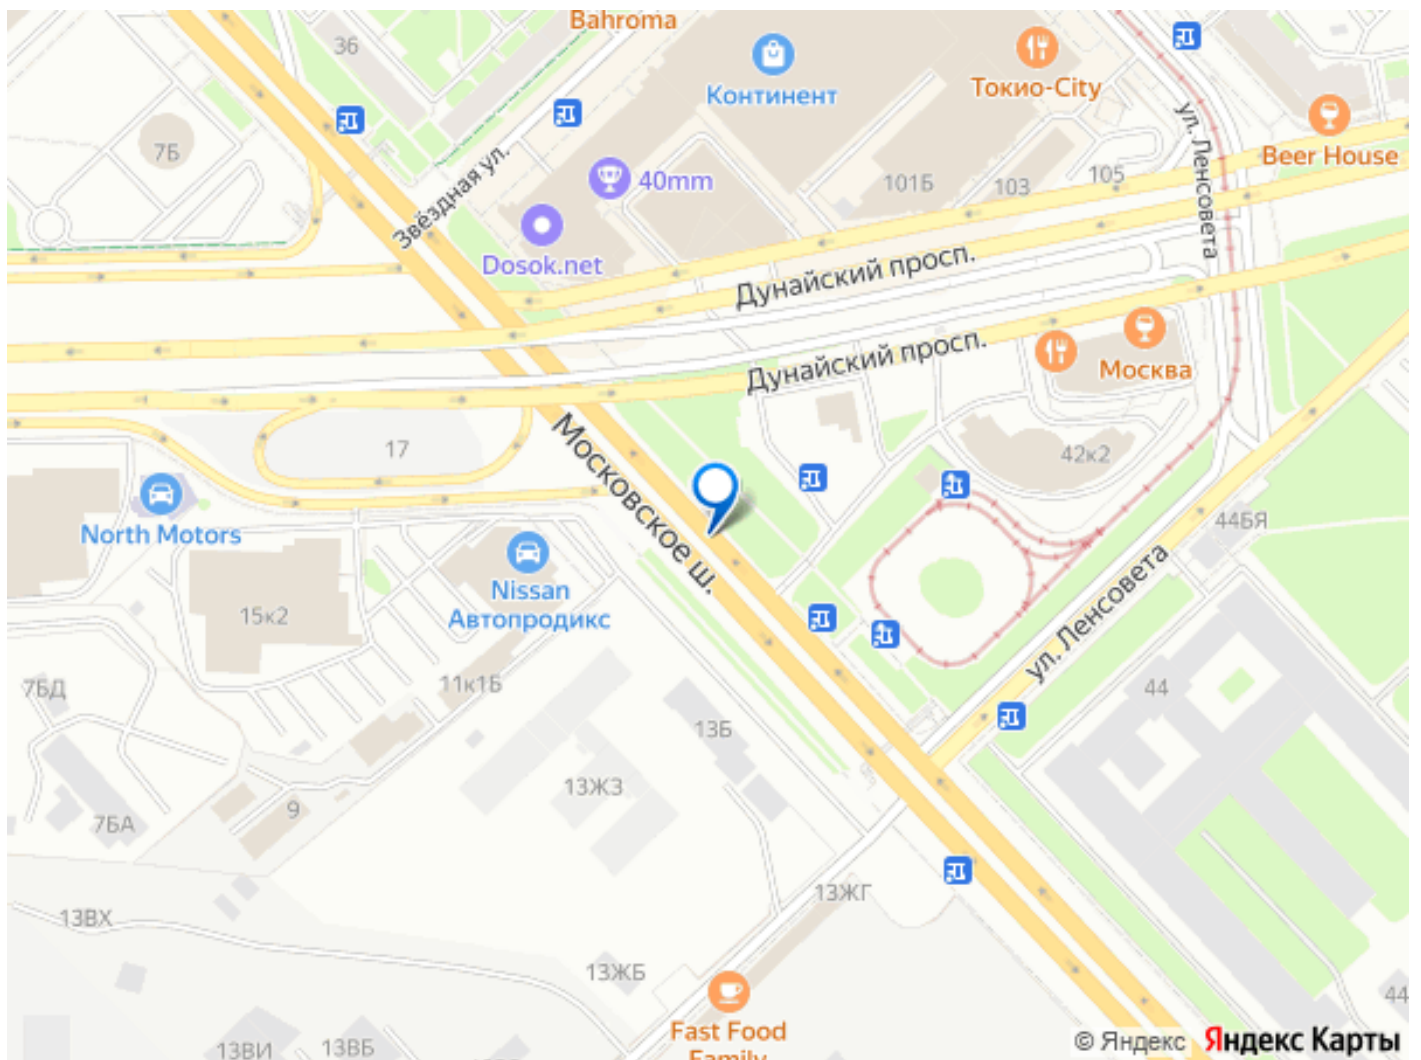

Move.ru - вся недвижимость России