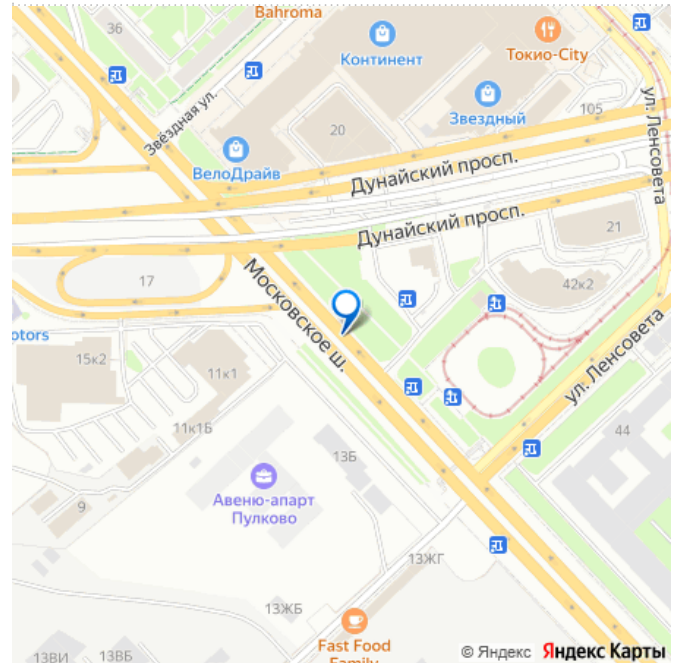

🕒 Создано: 18.02.2026 в 13:28

Обновлено: 18.02.2026 в 13:28

Санкт-Петербург, шоссе Московское

93 750 ₹

Санкт-Петербург, шоссе Московское

Улица

[шоссе Московское](#)

Земельные участки

Площадь участка

6.2 соток

Детали объекта

Тип сделки

Сдаю

Раздел

[Земельные участки](#)

водопровод, канализация, электричество

Описание

Сдается коммерческий участок 625 кв.м., фасадная часть 25 м2 на 25м2. Все подготовлено к торговой деятельности, огорожено воротами. Отдельный заезд. Подведены качественные инженерные коммуникации. Просторная площадь позволит вам комфортно оформить и разместить все, что нужно. У вас будет возможность круглосуточного функционирования бизнеса. Приглашаю на просмотр, это собственник, звоните по будням

для заметок