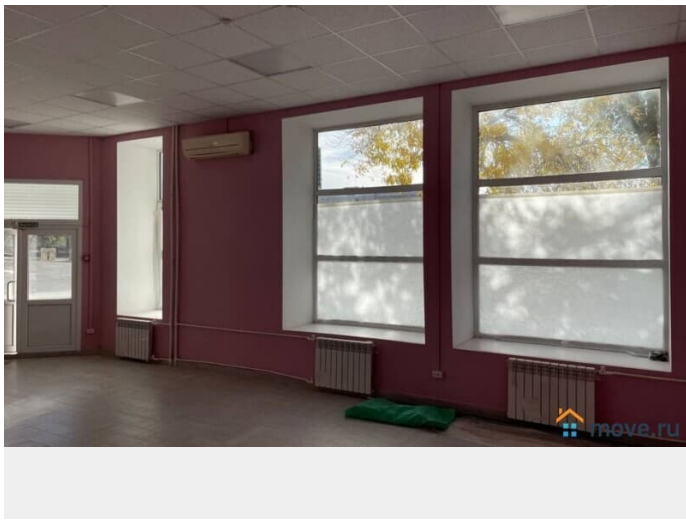

Move.ru - вся недвижимость России