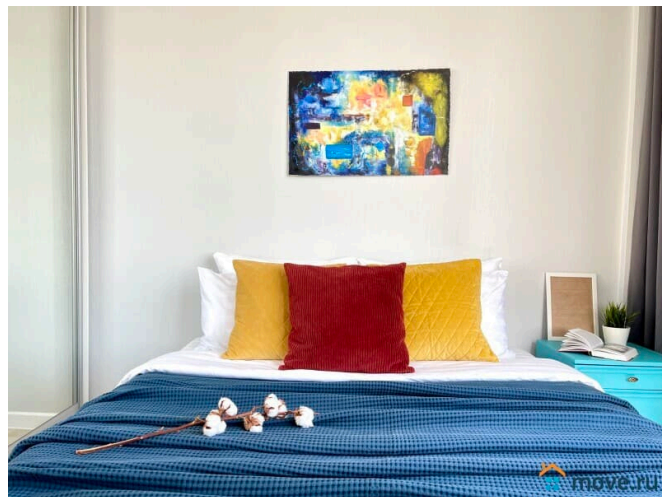

Раздел

[Квартиры на сутки](#)

Тип комнат

смежно-раздельные

Тип санузла

совмещенный

Вид из окна

для заметок

на улицу

Ремонт

дизайнерский

Заселение с детьми

да

интернет, мебель, мебель на кухне, телевизор, стиральная машина, холодильник, лифт, мусоропровод, парковка

Описание

Апартаменты 2 Ночи предлагают снять отличную евродвушку вместимостью до 4 человек. У нас вы найдете все, что нужно для комфортного отдыха в Санкт-Петербурге!

СПАЛЬНЫХ МЕСТ 4: двуспальная кровать 200*160, диван 200*140 В АПАРТАМЕНТАХ ВАС ЖДЕТ: • Мультимедиа: WI – FI (200 мб/с), телевизор • Бытовая техника: плита, холодильник, фен, утюг, стиральная машина • Дополнительно: постельное белье, полотенца, средства гигиены, посуда, чай, сахар Дизайнерский ремонт добавит расслабляющую атмосферу и хорошее настроение. Наши апартаменты выбирают семьи с детьми и дружные компании путешественников, приехавшие на отдых и деловые командировки.