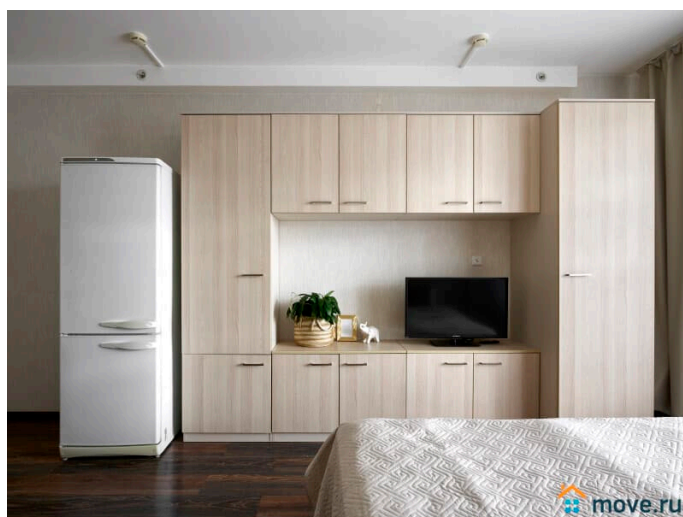

прямо сейчас! Сеть "Апартаменты Веста" -
Ваш дом вдали от дома!