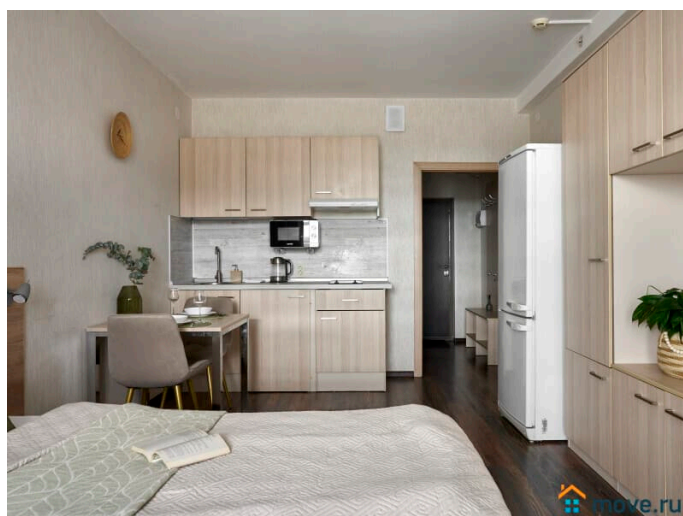

прямо сейчас! Сеть "Апартаменты Веста" -
Ваш дом вдали от дома!