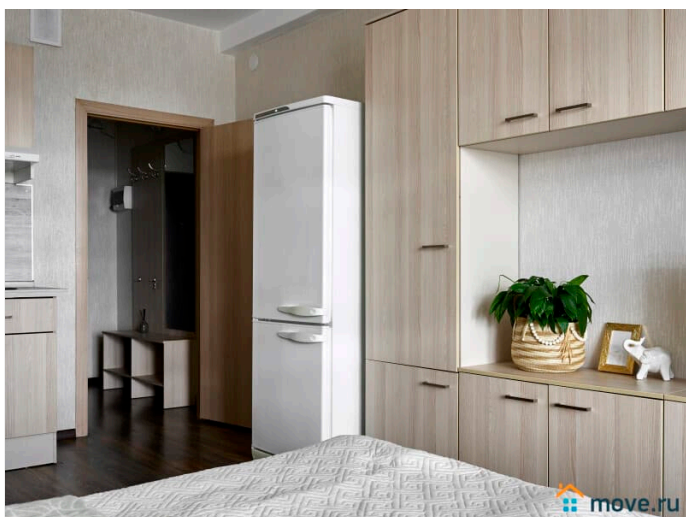

прямо сейчас! Сеть "Апартаменты Веста" -
Ваш дом вдали от дома!