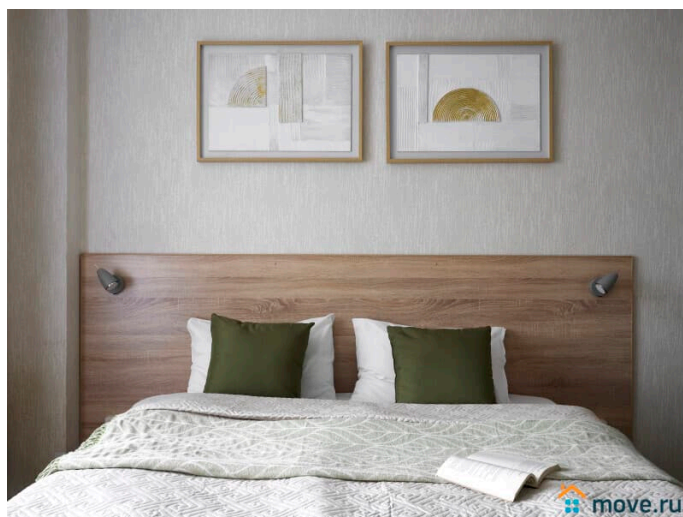

прямо сейчас! Сеть "Апартаменты Веста" -
Ваш дом вдали от дома!