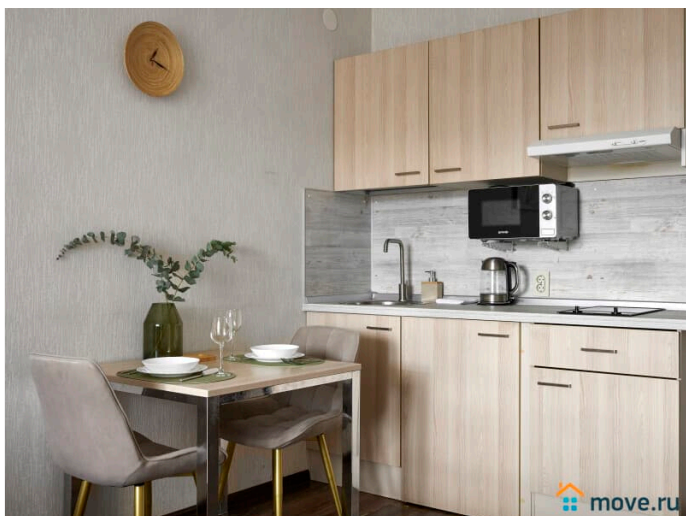

прямо сейчас! Сеть "Апартаменты Веста" -
Ваш дом вдали от дома!