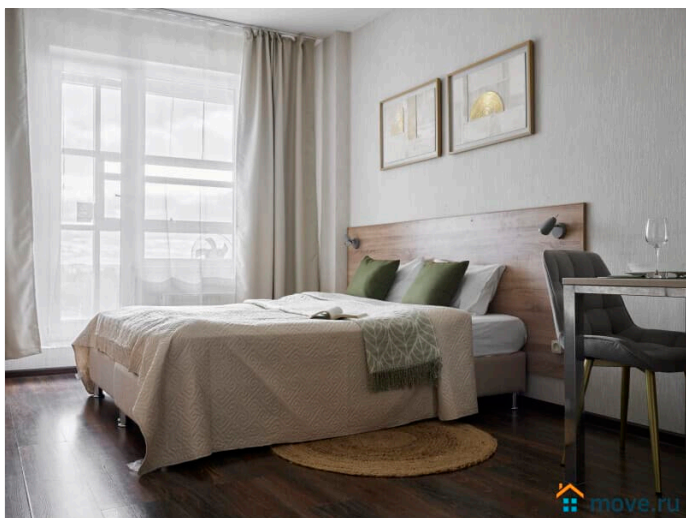

прямо сейчас! Сеть "Апартаменты Веста" -
Ваш дом вдали от дома!