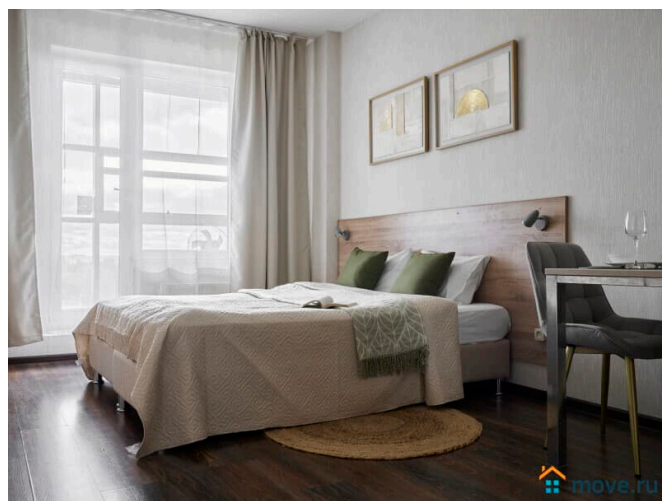

🕒 Создано: 04.12.2025 в 10:49

🔄 Обновлено: 04.04.2026 в 09:23

**Санкт-Петербург, шоссе Пулковское, д.
14Г**

1 800 ₺

Санкт-Петербург, шоссе Пулковское, д. 14Г

Округ

[СПБ, Московский район](#)

Улица

[шоссе Пулковское](#)

Квартира

Количество комнат

1

Жилая площадь

20 м²

Площадь кухни

5 м²

Общая площадь

25 м²

Этаж

8/16

Детали объекта

Тип сделки

Сдаю

Раздел

[Квартиры на сутки](#)

Тип комнат

смежные

Тип балкона

<https://spb.move.ru/objects/9287116478>

Апартаменты Веста, Сеть

«Апартаменты Веста»

79112426774

для заметок