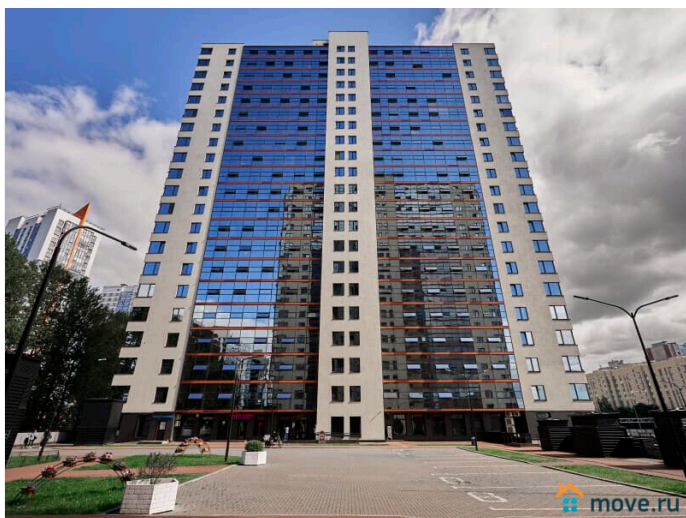

Move.ru - вся недвижимость России