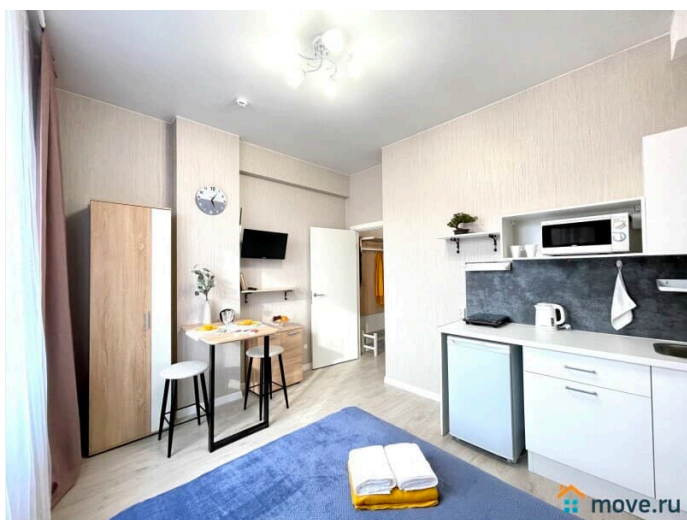

командированных. Круглосуточное заселение. Расчетное время с 14:00 (заезд), выезд до 12:00, возможность раннего заезда/позднего выезда необходимо уточнять. Оплата и внесение залога осуществляется после заселения, но при заезде после 22:00 (вечернем/ночном) просим оплатить первые сутки проживания и залог до заселения. Отвечаем на звонки и сообщения 8:00 до 22:00. Для заселения требуется предоставить паспортные данные бронирующего (в некоторых, исключительных, случаях можем запросить паспортные данные всех гостей и при необходимости увеличить сумму залога).