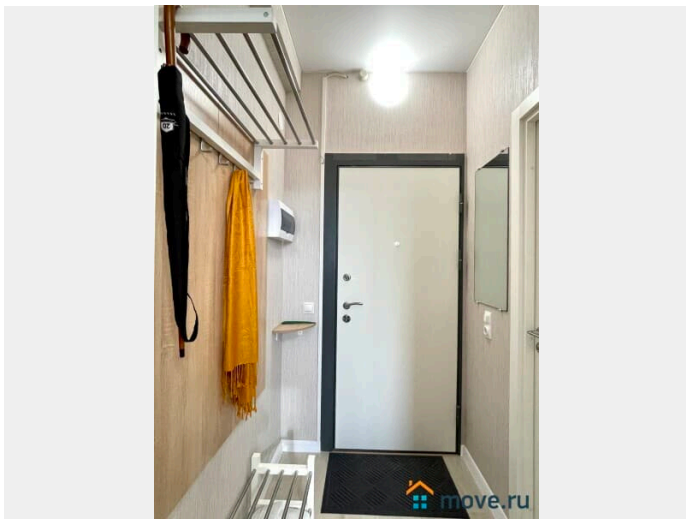

Move.ru - вся недвижимость России