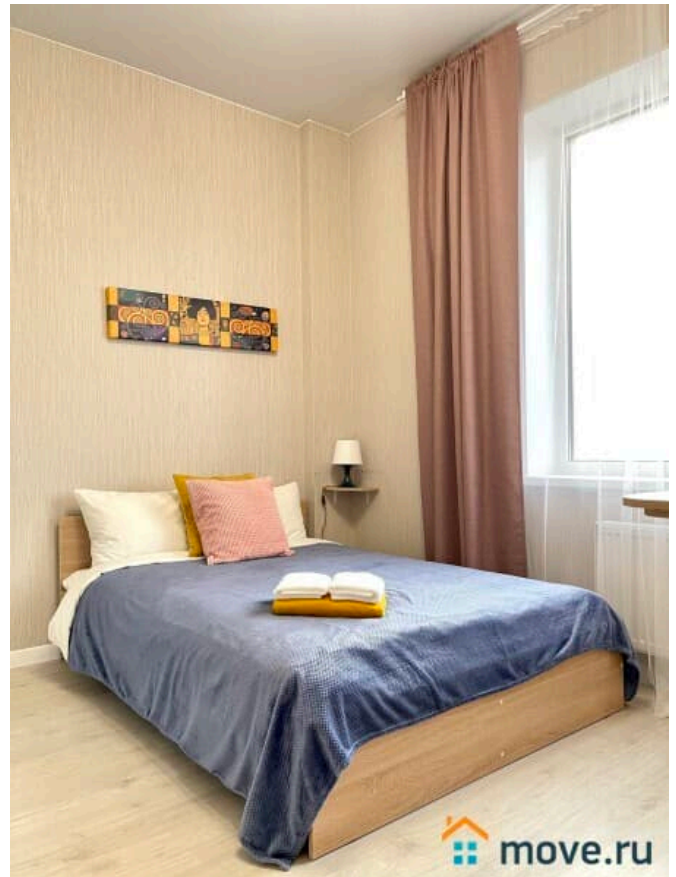

🕒 Создано: 09.10.2025 в 14:06

🔄 Обновлено: 09.04.2026 в 17:51

2 Ночи

79399003747

**Санкт-Петербург, шоссе Пулковское, д.
14с6**

2 400 ₽

Санкт-Петербург, шоссе Пулковское, д. 14с6

Улица

[шоссе Пулковское](#)

Квартира

Количество комнат

1

Жилая площадь

20 м²

Площадь кухни

5 м²

Общая площадь

25 м²

Этаж

22/22

Детали объекта

Тип сделки

Сдаю

Раздел

[Квартиры на сутки](#)

Тип санузла

совмещенный

Вид из окна

на улицу

Ремонт

для заметок