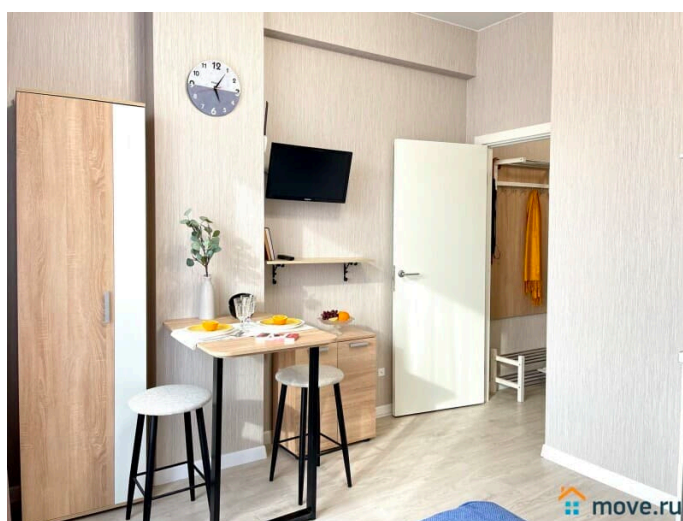

командированных. Круглосуточное заселение. Расчетное время с 14:00 (заезд), выезд до 12:00, возможность раннего заезда/позднего выезда необходимо уточнять. Оплата и внесение залога осуществляется после заселения, но при заезде после 22:00 (вечернем/ночном) просим оплатить первые сутки проживания и залог до заселения. Отвечаем на звонки и сообщения 8:00 до 22:00. Для заселения требуется предоставить паспортные данные бронирующего (в некоторых, исключительных, случаях можем запросить паспортные данные всех гостей и при необходимости увеличить сумму залога).