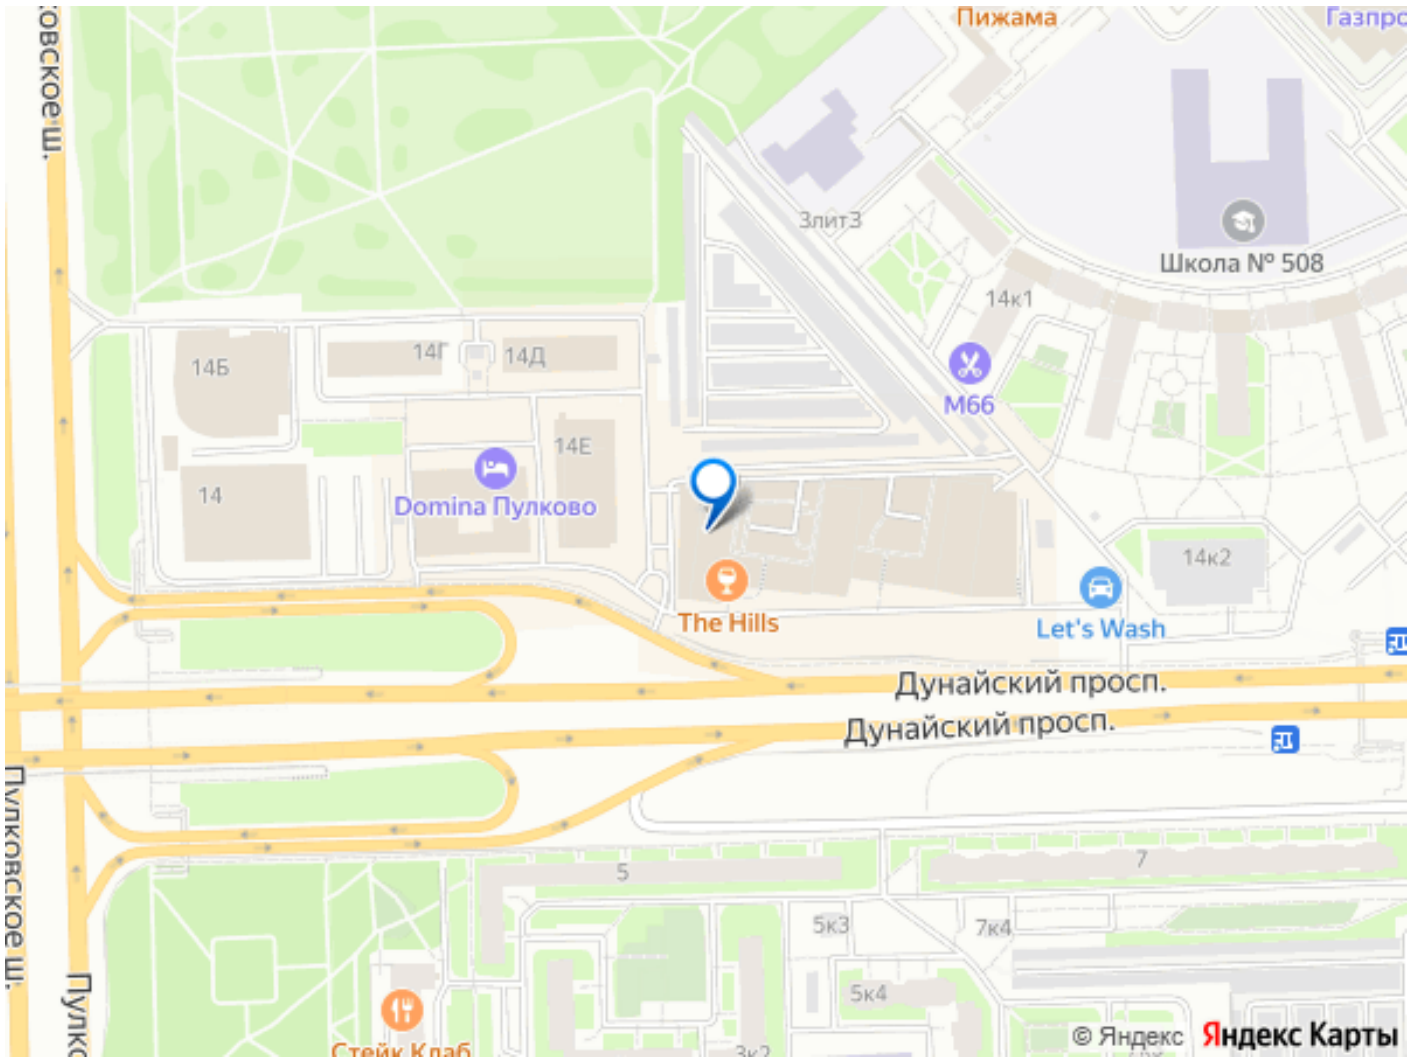

Move.ru - вся недвижимость России