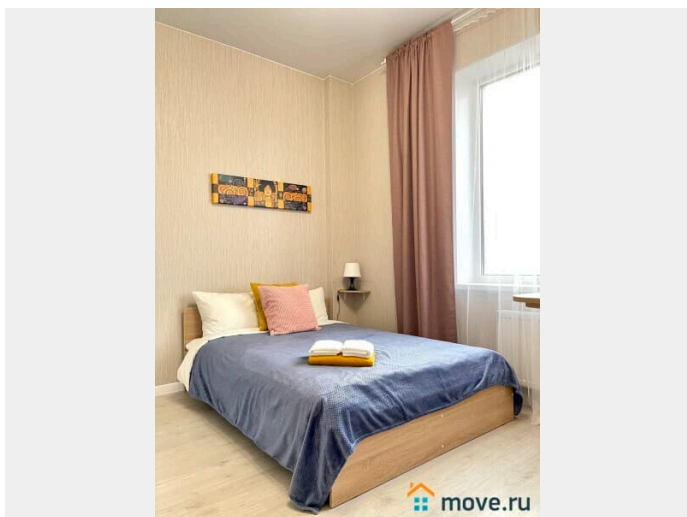

командированных. Круглосуточное заселение. Расчетное время с 14:00 (заезд), выезд до 12:00, возможность раннего заезда/позднего выезда необходимо уточнять. Оплата и внесение залога осуществляется после заселения, но при заезде после 22:00 (вечернем/ночном) просим оплатить первые сутки проживания и залог до заселения. Отвечаем на звонки и сообщения 8:00 до 22:00. Для заселения требуется предоставить паспортные данные бронирующего (в некоторых, исключительных, случаях можем запросить паспортные данные всех гостей и при необходимости увеличить сумму залога).