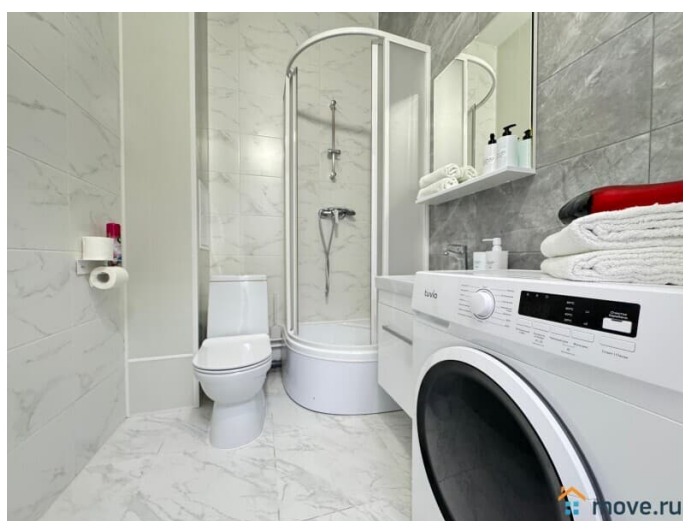

командированных. Круглосуточное заселение. Расчетное время с 14:00 (заезд), выезд до 12:00, возможность раннего заезда/позднего выезда необходимо уточнять. Оплата и внесение залога осуществляется после заселения, но при заезде после 22:00 (вечернем/ночном) просим оплатить первые сутки проживания и залог до заселения. Отвечаем на звонки и сообщения 8:00 до 22:00. Для заселения требуется предоставить паспортные данные бронирующего (в некоторых, исключительных, случаях можем запросить паспортные данные всех гостей и при необходимости увеличить сумму залога).