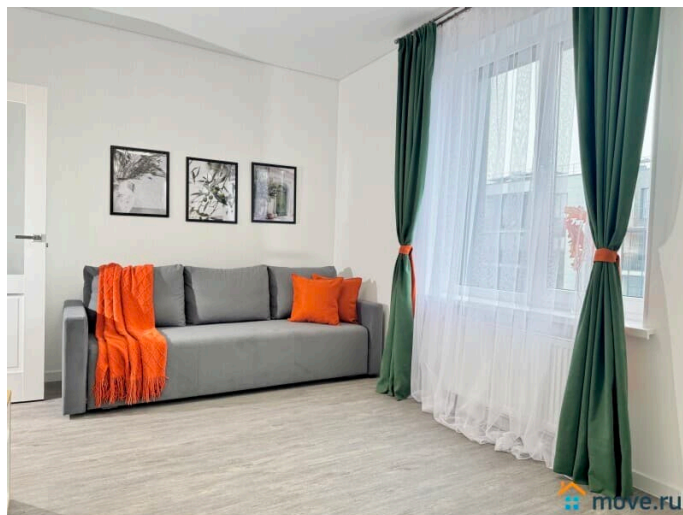

заселение. Расчетное время с 14:00 (заезд), выезд до 12:00, возможность раннего заезда/позднего выезда необходимо уточнять. Оплата и внесение залога осуществляется после заселения, но при заезде после 22:00 (вечернем/ночном) просим оплатить первые сутки проживания и залог до заселения. Отвечаем на звонки и сообщения 8:00 до 22:00. Для заселения требуется предоставить паспортные данные бронирующего (в некоторых, исключительных, случаях можем запросить паспортные данные всех гостей и при необходимости увеличить сумму залога).