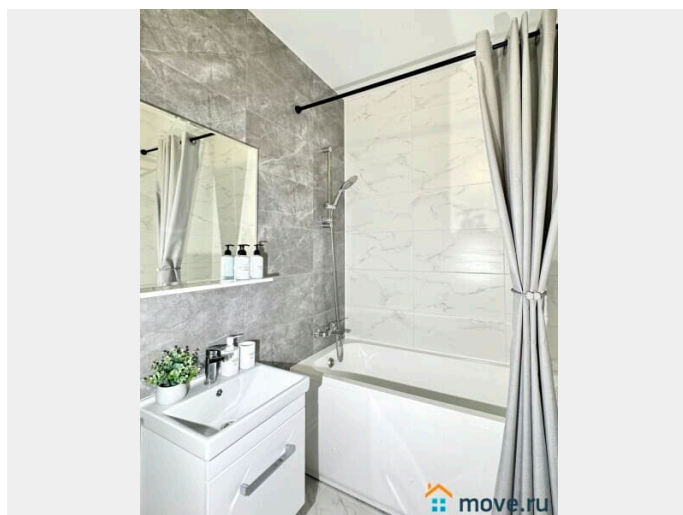

заселение. Расчетное время с 14:00 (заезд), выезд до 12:00, возможность раннего заезда/позднего выезда необходимо уточнять. Оплата и внесение залога осуществляется после заселения, но при заезде после 22:00 (вечернем/ночном) просим оплатить первые сутки проживания и залог до заселения. Отвечаем на звонки и сообщения 8:00 до 22:00. Для заселения требуется предоставить паспортные данные бронирующего (в некоторых, исключительных, случаях можем запросить паспортные данные всех гостей и при необходимости увеличить сумму залога).