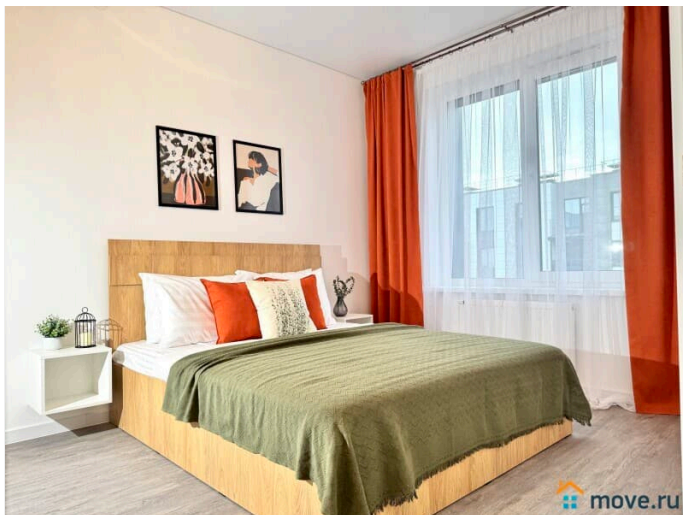

заселение. Расчетное время с 14:00 (заезд), выезд до 12:00, возможность раннего заезда/позднего выезда необходимо уточнять. Оплата и внесение залога осуществляется после заселения, но при заезде после 22:00 (вечернем/ночном) просим оплатить первые сутки проживания и залог до заселения. Отвечаем на звонки и сообщения 8:00 до 22:00. Для заселения требуется предоставить паспортные данные бронирующего (в некоторых, исключительных, случаях можем запросить паспортные данные всех гостей и при необходимости увеличить сумму залога).