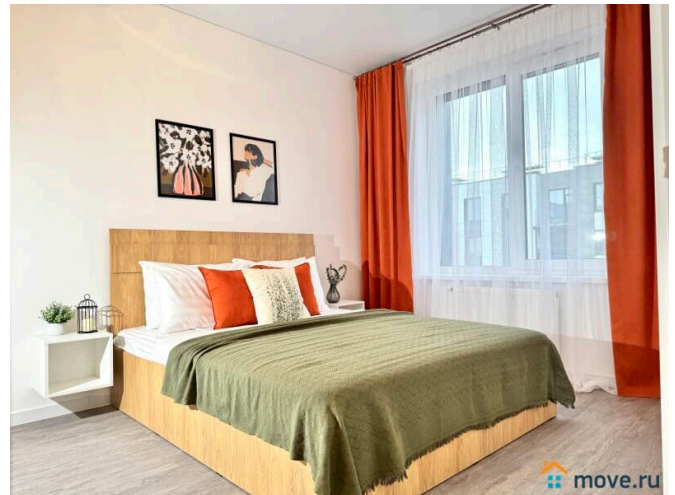

[Квартиры на сутки](#)

Тип балкона

балкон

Вид из окна

на улицу

Ремонт

для заметок

Заселение с детьми

да

интернет, мебель, мебель на кухне, телевизор, стиральная машина, холодильник, парковка

Описание

Предлагаем уютную однокомнатную квартиру рядом с аэропортом Пулково и Экспофорумом! У нас вы найдете все, что нужно для комфортного отдыха в Санкт-Петербурге!

____ СПАЛЬНЫХ МЕСТ 4: двуспальная кровать и удобный двуспальный диван В АПАРТАМЕНТАХ ВАС ЖДЕТ: • Мультимедиа: WI FI (200 мб/с), телевизор; • Бытовая техника: плита, духовка, микроволновка, холодильник, фен, утюг, стиральная машина; • Дополнительно: постельное белье, полотенца, средства гигиены, посуда, чай, сахар. Дизайнерский ремонт добавит расслабляющую атмосферу и хорошее настроение. Наши апартаменты выбирают семьи с детьми и дружные компании путешественников, приехавшие на отдых и деловые командировки.