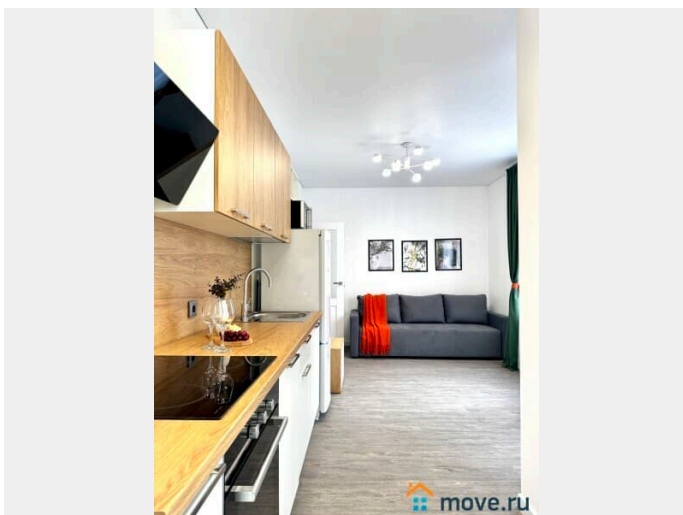

заселение. Расчетное время с 14:00 (заезд), выезд до 12:00, возможность раннего заезда/позднего выезда необходимо уточнять. Оплата и внесение залога осуществляется после заселения, но при заезде после 22:00 (вечернем/ночном) просим оплатить первые сутки проживания и залог до заселения. Отвечаем на звонки и сообщения 8:00 до 22:00. Для заселения требуется предоставить паспортные данные бронирующего (в некоторых, исключительных, случаях можем запросить паспортные данные всех гостей и при необходимости увеличить сумму залога).