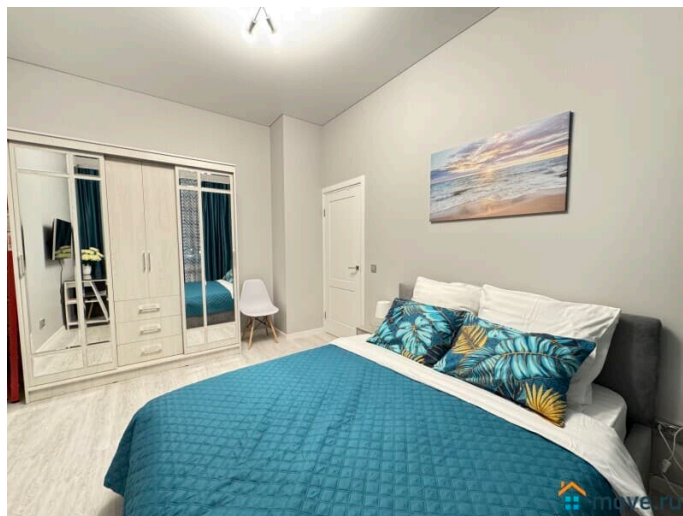

историческим дворцам и паркам.

____ Предоставляем ПОЛНЫЙ КОМПЛЕКТ ОТЧЕТНЫХ ДОКУМЕНТОВ для командированных. Круглосуточное заселение. Расчетное время с 14:00 (заезд), выезд до 12:00, возможность раннего заезда/позднего выезда необходимо уточнять. Оплата и внесение залога осуществляется после заселения, но при заезде после 22:00 (вечернем/ночном) просим оплатить первые сутки проживания и залог до заселения. Отвечаем на звонки и сообщения 8:00 до 22:00. Для заселения требуется предоставить паспортные данные бронирующего (в некоторых, исключительных, случаях можем запросить паспортные данные всех гостей и при необходимости увеличить сумму залога).