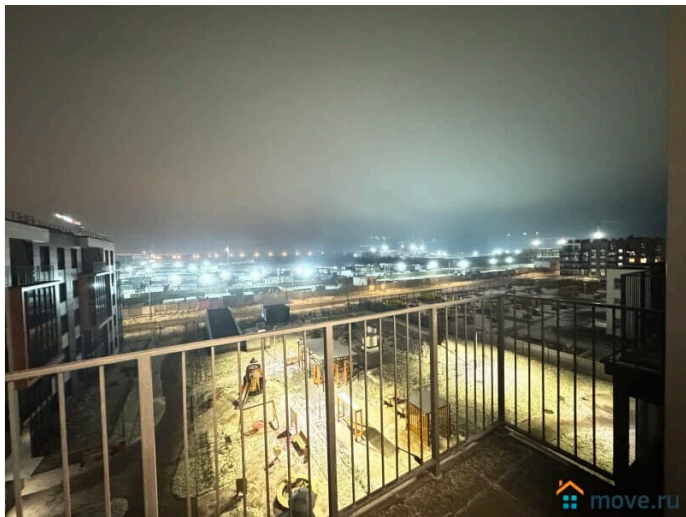

Move.ru - вся недвижимость России