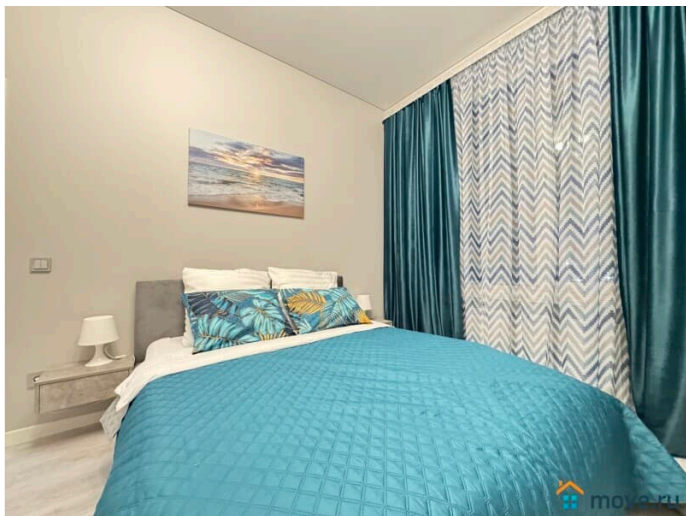

историческим дворцам и паркам.

____ Предоставляем ПОЛНЫЙ КОМПЛЕКТ ОТЧЕТНЫХ ДОКУМЕНТОВ для командированных. Круглосуточное заселение. Расчетное время с 14:00 (заезд), выезд до 12:00, возможность раннего заезда/позднего выезда необходимо уточнять. Оплата и внесение залога осуществляется после заселения, но при заезде после 22:00 (вечернем/ночном) просим оплатить первые сутки проживания и залог до заселения. Отвечаем на звонки и сообщения 8:00 до 22:00. Для заселения требуется предоставить паспортные данные бронирующего (в некоторых, исключительных, случаях можем запросить паспортные данные всех гостей и при необходимости увеличить сумму залога).