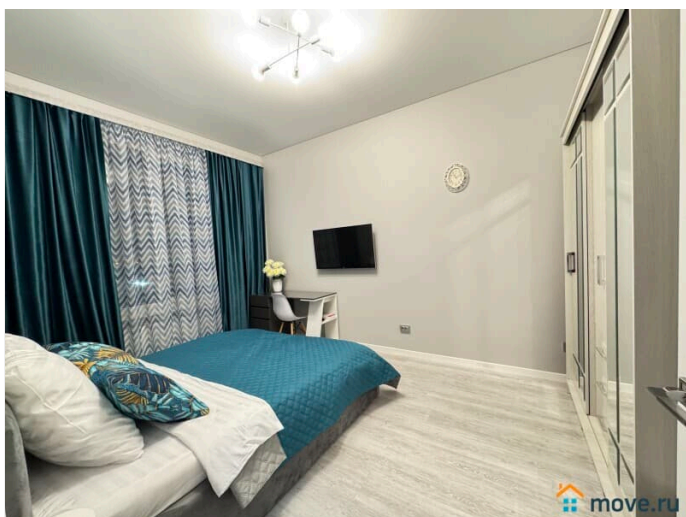

историческим дворцам и паркам.

____ Предоставляем ПОЛНЫЙ КОМПЛЕКТ ОТЧЕТНЫХ ДОКУМЕНТОВ для командированных. Круглосуточное заселение. Расчетное время с 14:00 (заезд), выезд до 12:00, возможность раннего заезда/позднего выезда необходимо уточнять. Оплата и внесение залога осуществляется после заселения, но при заезде после 22:00 (вечернем/ночном) просим оплатить первые сутки проживания и залог до заселения. Отвечаем на звонки и сообщения 8:00 до 22:00. Для заселения требуется предоставить паспортные данные бронирующего (в некоторых, исключительных, случаях можем запросить паспортные данные всех гостей и при необходимости увеличить сумму залога).