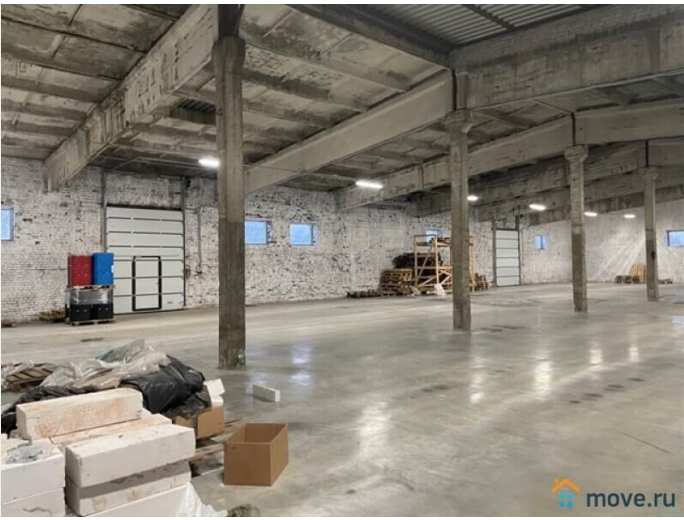

ПП - Производственное помещение

Общая площадь

460 м²

Детали объекта

Тип сделки

Сдаю

Раздел

[Коммерческая недвижимость](#)

Описание

Красносельский р-н, Волхонское шоссе, м. Проспект Ветеранов Аренда отдельно-стоящего здания 460-922 кв м под склад-производство. Сдам в аренду отдельно-стоящее отапливаемое здание 460-922 кв. м . м Высота потолков 5,5м. Двое ворот. Ровные полы с обеспыленным покрытием. Есть помещение под офис около 80 кв м. Здание без отопления (капитальное, возможно отопить) . Есть открытая площадка перед складом около 2000 кв м. Электричество-100 квт Цена 750 р за кв м. Есть возможность с НДС Консультант Салимов Андрей П50 Код объекта: 18556