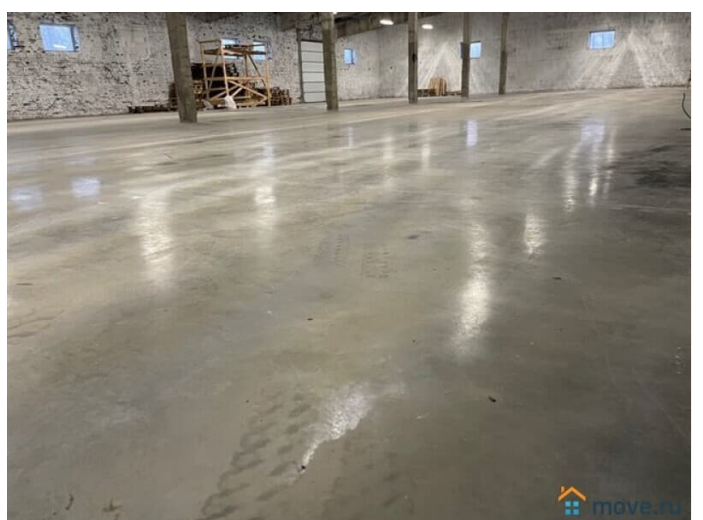

ПП - Производственное помещение

Общая площадь

460 м²

Детали объекта

Тип сделки

Сдаю

Раздел

[Коммерческая недвижимость](#)

Описание

Красносельский р-н, Волхонское шоссе, м. Проспект Ветеранов Аренда отдельно-стоящего здания 460-922 кв м под склад-производство. Сдам в аренду отдельно-стоящее отапливаемое здание 460-922 кв. м . м Высота потолков 5,5м. Двое ворот. Ровные полы с обеспыленным покрытием. Есть помещение под офис около 80 кв м. Здание без отопления (капитальное, возможно отопить) . Есть открытая площадка перед складом около 2000 кв м. Электричество-100 квт Цена 750 р за кв м. Есть возможность с НДС Консультант Салимов Андрей П50 Код объекта: 18556