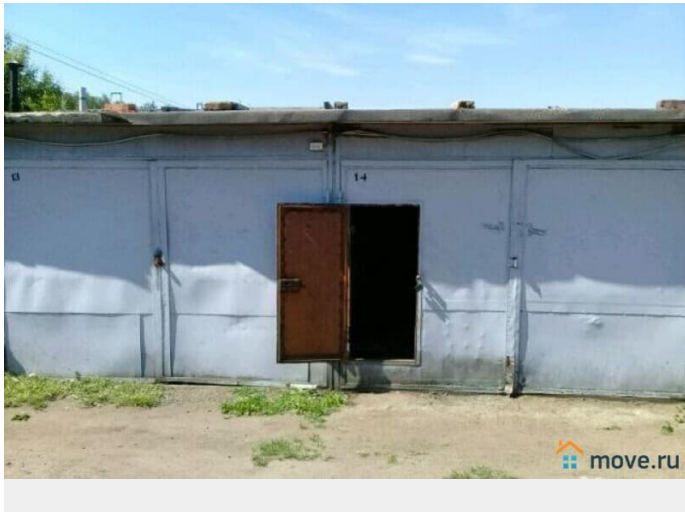

[СПБ, Выборгский район](#)

Улица

[шоссе Выборгское](#)

Гараж

Общая площадь

18.5 м²

Детали объекта

Тип сделки

Сдаю

Раздел

[Гаражи](#)

Описание

Сдаю гараж 18 кв.м на территории гаражного кооператива ГСК «СВЕТЛАНА», удобная транспортная инфраструктура, 5 мин на машине от м. Проспект Просвещения, а также любым общественным транспортом, пос. Парголово, остановка школа. Гараж сдается под машиноместо, мастерскую, склад, офис или мелкое производство, а также под площадку для майнинг стоик и биллингового процессинга. Есть все необходимое на территории кооператива: охрана, видеонаблюдение, вода, туалеты,

для заметок

эстакада. Гараж подключен к электричеству 220 вольт. Оборудован противопожарной сигнализацией Сухой, крыша исправна, состояние гаража отличное. Рядом с кооперативом находятся известные гипермаркеты: Лента, строительный Гипермаркет К-раута. Кафе и рестораны: Макдоналдс, КФС и другие. Вдоль простирается Выборгское шоссе, имеется большое количество бензозаправок ВР, NesteOil, Газпром, Лукойл, Роснефть. Удобная развязка рядом КАД, СЗД В зимнее время года, дороги чистит трактор. Предлагаю Варианты скидок!!!! Звоните прямо сейчас!!!