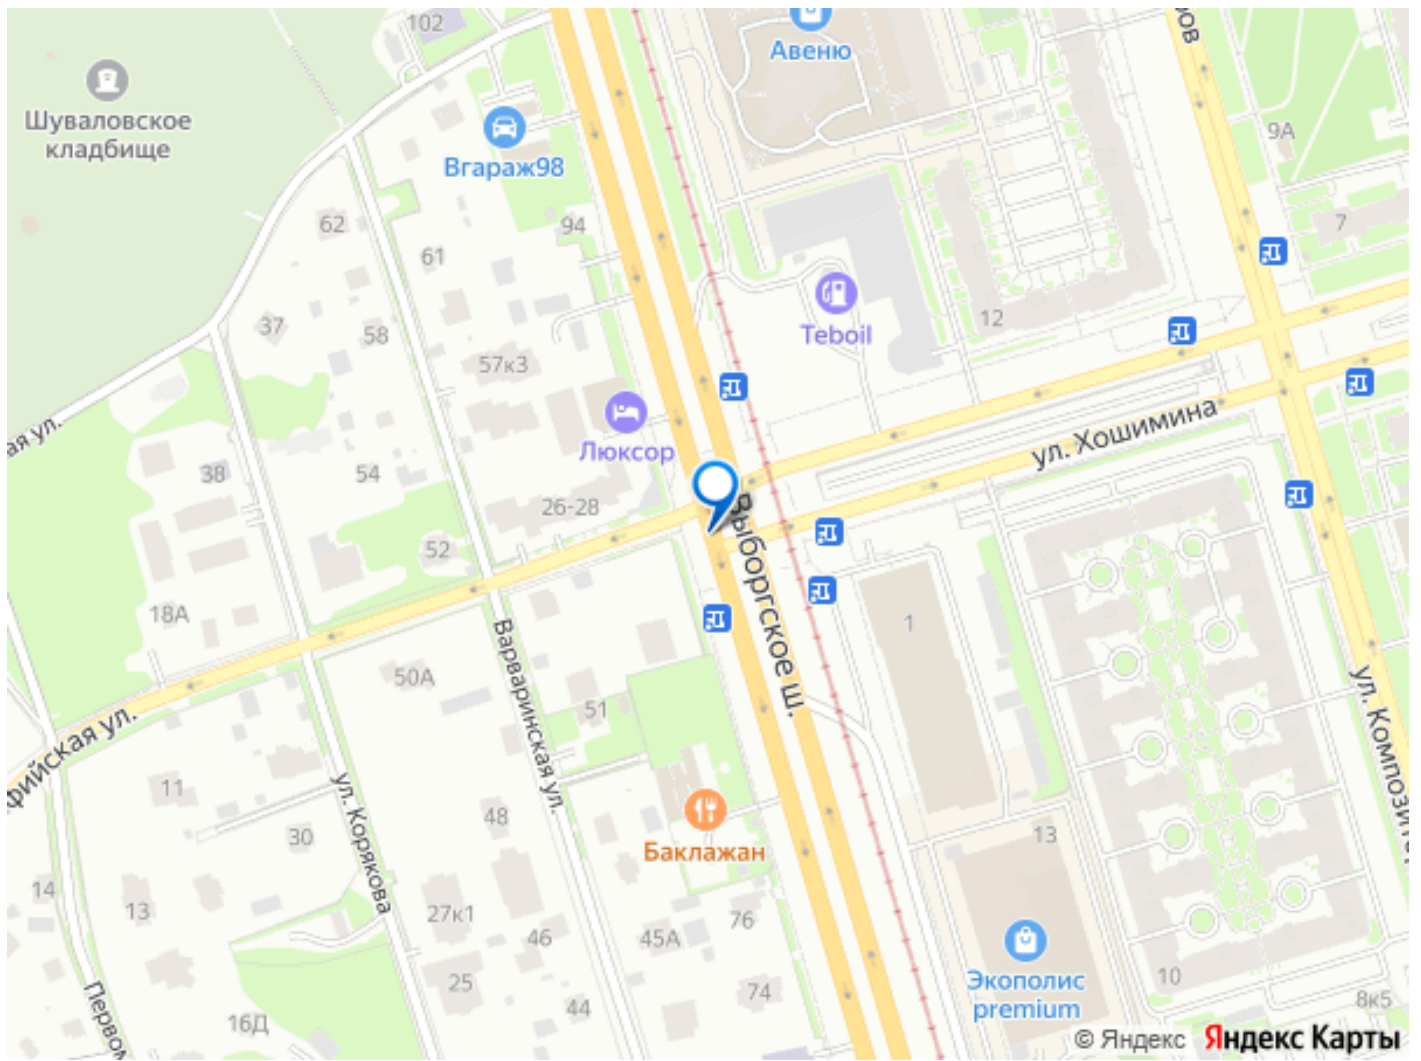

для заметок

эстакада. Гараж подключен к электричеству 220 вольт. Оборудован противопожарной сигнализацией Сухой, крыша исправна, состояние гаража отличное. Рядом с кооперативом находятся известные гипермаркеты: Лента, строительный Гипермаркет К-раута. Кафе и рестораны: Макдоналдс, КФС и другие. Вдоль простирается Выборгское шоссе, имеется большое количество бензозаправок ВР, NesteOil, Газпром, Лукойл, Роснефть. Удобная развязка рядом КАД, СЗД В зимнее время года, дороги чистит трактор. Предлагаю Варианты скидок!!!! Звоните прямо сейчас!!!