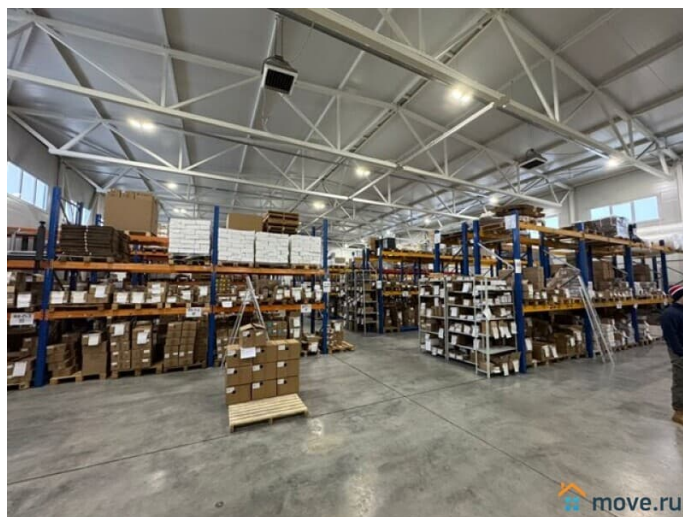

электроэнергия 50 кВт. Инфраструктура включает охраняемую территорию с бесплатным въездом по пропускам, круглосуточное видеонаблюдение и пожарную сигнализацию для вашего спокойствия. Цена 650 руб. за кв. м. УСН (отопление включено в цену) + электроэнергия по счетчикам Консультант Андрей Салимов П50 Код объекта: 20681