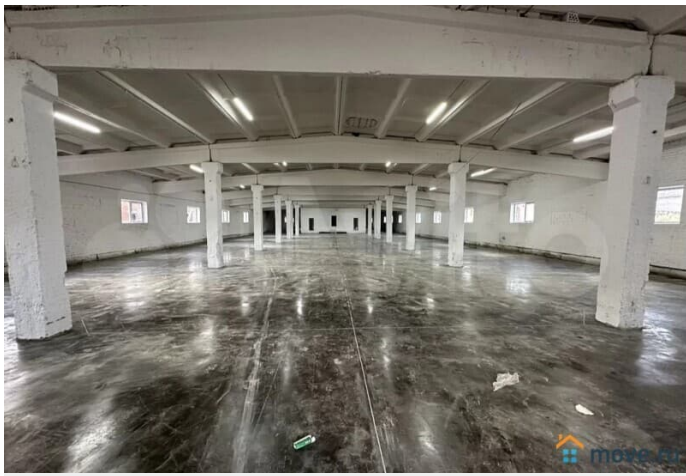

Move.ru - вся недвижимость России