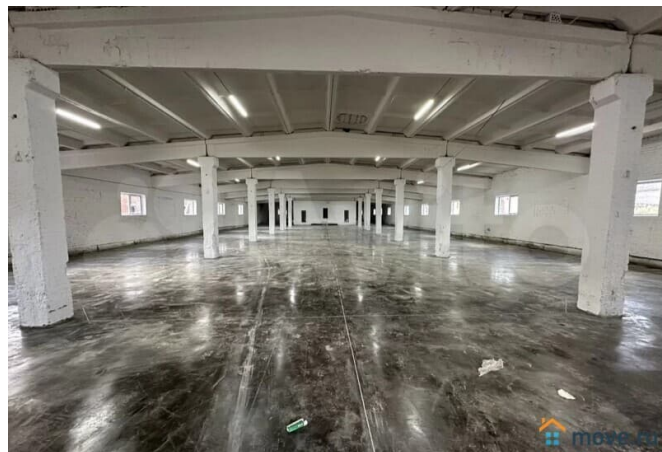

Алексей

79118470211

Санкт-Петербург, Шушары пос.

1 228 500 ₺

Санкт-Петербург, Шушары пос.

Округ

[СПБ, Пушкинский район](#)

Склад

Общая площадь

1755 м²

Детали объекта

Тип сделки

Сдаю

Раздел

[Коммерческая недвижимость](#)

Описание

Склад/производство 1755м2(1й этаж). Шушары пос. Пос. Шушары, Пушкинский р-н Пушкинская ул. На территории производственно-складского комплекса, в капитальном здании, склад/производство 1755м2, 1й этаж. Все коммуникации: отопление, освещение, 100кВт, вода, канализация. Бетонный пол беспылевой. Высота потолков: 4,8 м до кровли, 3,8 м до балки. Ворота распашные 3,4 x 3,2 м. Подъезд и маневр большегрузов, парковка, охрана 24ч. Арендная ставка: 700 руб./кв. м. + к.у.(УСН). Без комиссии.

для заметок