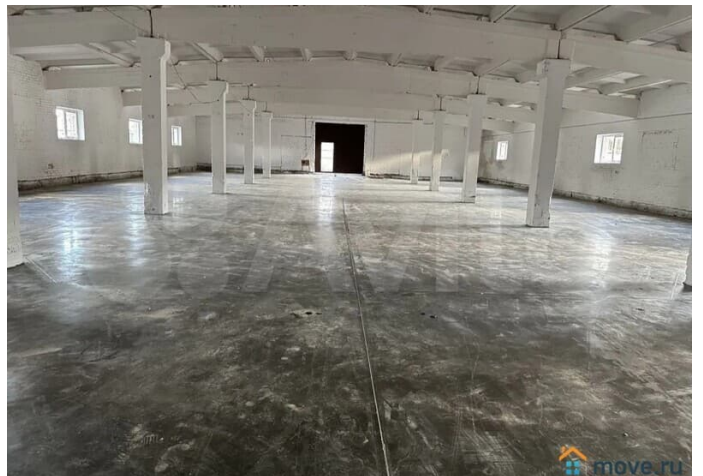

Move.ru - вся недвижимость России