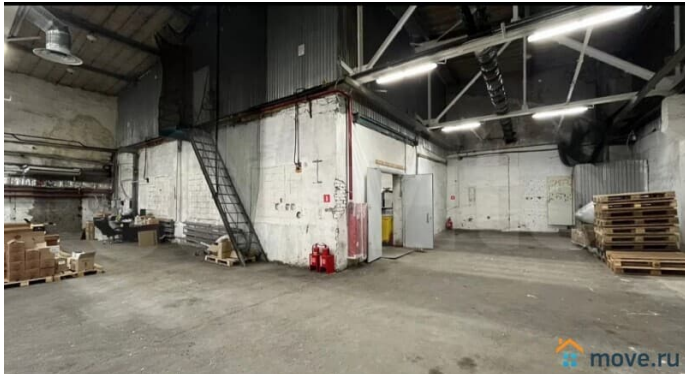

аренды офисов в офисном здании. В
арендную ставку включены Ку,
электричество оплачивается по счетчику.
Маяк, светофор не рассматриваются!
Отопление входит в стоимость аренды.
Ставка 790р/м2(УСН). Без комиссии.