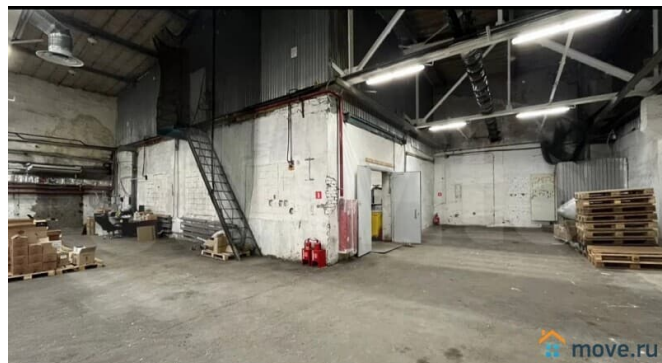

Алексей

79118470211

Санкт-Петербург, Смоляная улица

629 640 ₹

Санкт-Петербург, Смоляная улица

Округ

[СПБ, Невский район](#)

Склад

Общая площадь

795 м²

Детали объекта

Тип сделки

Сдаю

Раздел

[Коммерческая недвижимость](#)

Описание

Склад/производство 795м2(1й этаж). Невский р-н. Смоляная ул.(м." пл.Александра Невского"). На территории производственно-складского комплекса, склад/производство 795м2(1й этаж). Свободная планировка склада 24х33м. - Высота потолка 4,3-8м(по низу фермы 4,3). - Ворота 4х4м - Пол бетон, асфальтобетон - Отопление, освещение, сан.узел - Мощность 15кВт - Пожарная сигнализация - Система автоматического порошкового пожаротушения - Удобный подъезд крупногабаритного транспорта, в том числе фур - Хорошая столовая - Удобная транспортная доступность

для заметок