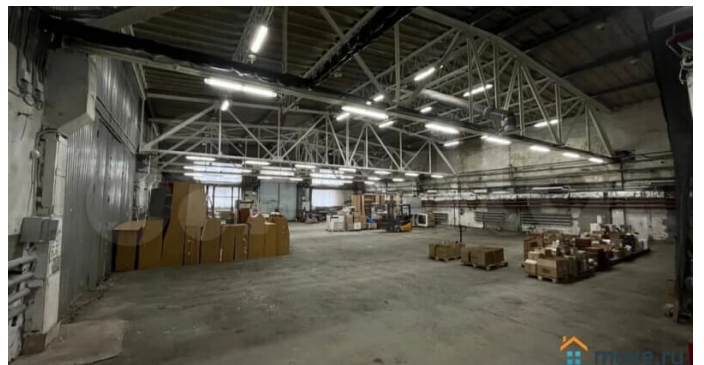

аренды офисов в офисном здании. В
арендную ставку включены Ку,
электричество оплачивается по счетчику.
Маяк, светофор не рассматриваются!
Отопление входит в стоимость аренды.
Ставка 790р/м2(УСН). Без комиссии.