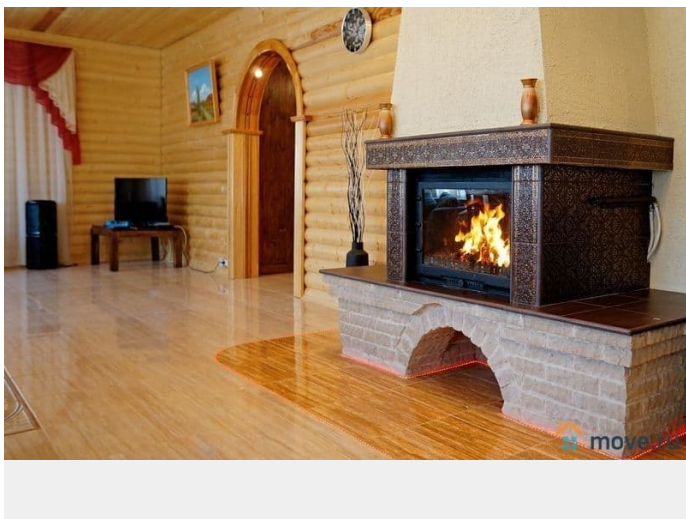

## Описание

Трехэтажный коттедж в поселке Сосново, 60 км от КАД по Новоприозерскому шоссе, в Приозерском районе. Большой коттедж с баней, рядом с озером, недалеко от Игоры. Общая площадь коттеджа 432 кв.м. - терраса с мебелью - гостиная с мягкой мебелью, камином и несколькими столами, возможно устроить банкет до 40 гостей - кухня со всей необходимой техникой - 2 холла - 12 спален - 1 детская - 2 санузла, душ, джакузи На участке 13 соток: большой навес-терраса, мангальная зона, русская баня с комнатой отдыха (оплачивается отдельно, 5000 рублей на весь период аренды), детская площадка и

<https://spb.move.ru/objects/6839312784>

**ТатьянаZ, Центр бронирования Союз Рантье**

**79119612375**

для заметок

большая стоянка на 10 авто. Рядом лес, в 200 метрах Раздолинское озеро, оборудован пляж. 10 км до гостеприимного курорта "Игора". Коттедж рассчитан на комфортное расположение 26 человек, возможно размещение до 34 гостей. На 1 сутки сдаётся только накануне даты заезда, не раньше, чем за неделю. Обязательно условие аренды коттеджа оплата бани — 5 000 рублей на всё время проживания. Стоимость. Из расчета на 25 человек, каждый последующий гость по 1 000 рублей. Выходные: 1 сутки — 40 000 рублей 2 суток — 70 000 рублей Будни: 1 сутки — 30 000 рублей 2 суток — 55 000 рублей