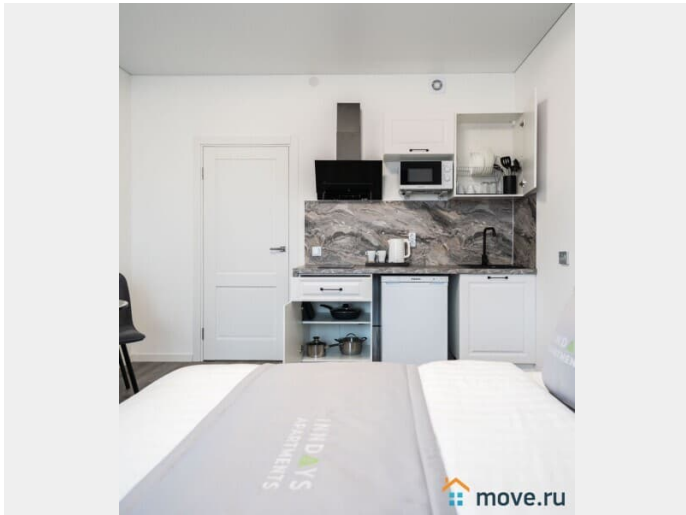

### Описание

Добро пожаловать в уютную студию на ул. Струве, д.10к1, в 10 минутах езды от

для заметок

аэропорта "Пулково". Новый микрорайон с развитой инфраструктурой. В квартире есть всё самое необходимое для комфортного проживания: -Удобная двуспальная кровать - Wi-Fi и ЖК-телевизор - Полностью оборудованная кухня с обеденной зоной. - Необходимая бытовая техника. - Набор ванных принадлежностей. Суточная стоимость зависит от кол-ва проживающих, от дня недели и периода бронирования( более подробную информацию уточняйте у менеджера) Важно: Заезд после 15.00, выезд до 12.00 ч. Ранний заезд или поздний выезд по договорённости за доп.плату Запрещено проводить различные мероприятия и курить в квартире! Проживание с домашними питомцами обговаривается индивидуально. Обязательный залог в размере 2.000 руб. Возвращается при выезде, при условии , что не нарушены правила проживания. Будем рады Вас видеть!