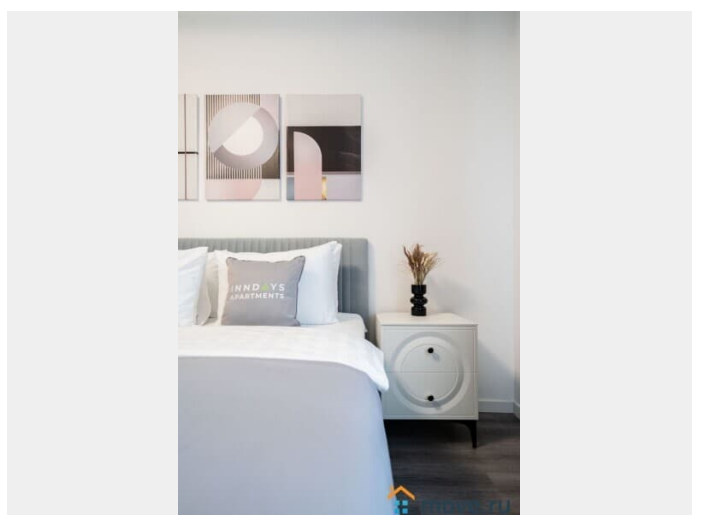

### Описание

Добро пожаловать в уютную студию на ул. Струве, д.10к1, в 10 минутах езды от

для заметок

аэропорта "Пулково". Новый микрорайон с развитой инфраструктурой. В квартире есть всё самое необходимое для комфортного проживания: -Удобная двуспальная кровать - Wi-Fi и ЖК-телевизор - Полностью оборудованная кухня с обеденной зоной. - Необходимая бытовая техника. - Набор ванных принадлежностей. Суточная стоимость зависит от кол-ва проживающих, от дня недели и периода бронирования( более подробную информацию уточняйте у менеджера) Важно: Заезд после 15.00, выезд до 12.00 ч. Ранний заезд или поздний выезд по договорённости за доп.плату Запрещено проводить различные мероприятия и курить в квартире! Проживание с домашними питомцами обговаривается индивидуально. Обязательный залог в размере 2.000 руб. Возвращается при выезде, при условии , что не нарушены правила проживания. Будем рады Вас видеть!