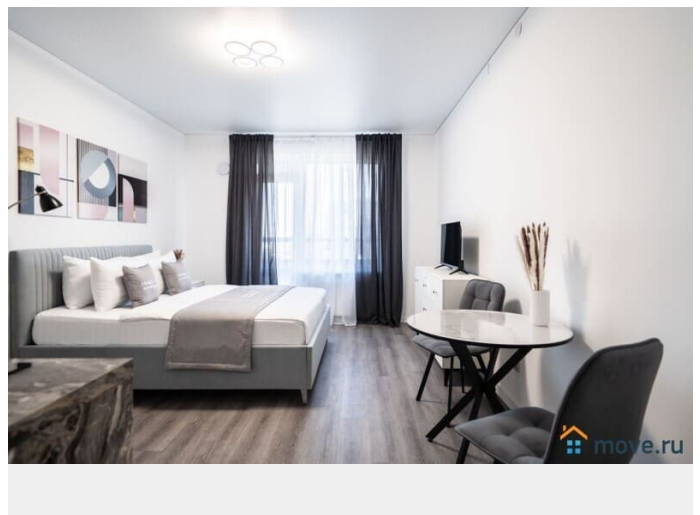

### Описание

Добро пожаловать в уютную студию на ул. Струве, д.10к1, в 10 минутах езды от

для заметок

аэропорта "Пулково". Новый микрорайон с развитой инфраструктурой. В квартире есть всё самое необходимое для комфортного проживания: -Удобная двуспальная кровать - Wi-Fi и ЖК-телевизор - Полностью оборудованная кухня с обеденной зоной. - Необходимая бытовая техника. - Набор ванных принадлежностей. Суточная стоимость зависит от кол-ва проживающих, от дня недели и периода бронирования( более подробную информацию уточняйте у менеджера) Важно: Заезд после 15.00, выезд до 12.00 ч. Ранний заезд или поздний выезд по договорённости за доп.плату Запрещено проводить различные мероприятия и курить в квартире! Проживание с домашними питомцами обговаривается индивидуально. Обязательный залог в размере 2.000 руб. Возвращается при выезде, при условии , что не нарушены правила проживания. Будем рады Вас видеть!