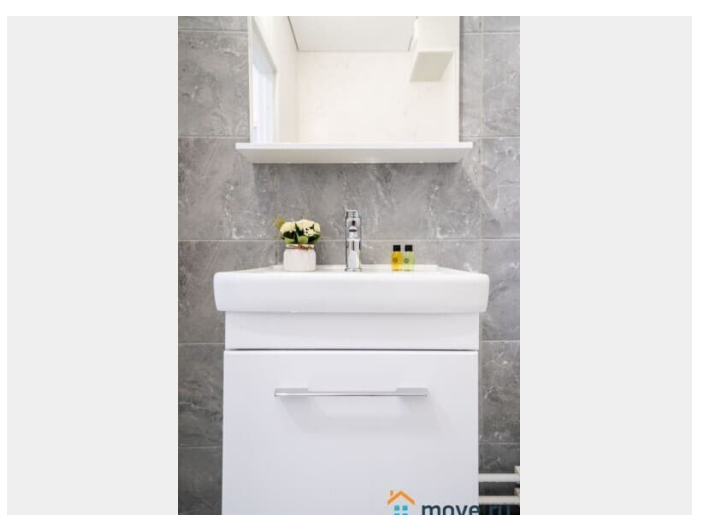

### Описание

Добро пожаловать в уютную студию на ул. Струве, д.10к1, в 10 минутах езды от

для заметок

аэропорта "Пулково". Новый микрорайон с развитой инфраструктурой. В квартире есть всё самое необходимое для комфортного проживания: -Удобная двуспальная кровать - Wi-Fi и ЖК-телевизор - Полностью оборудованная кухня с обеденной зоной. - Необходимая бытовая техника. - Набор ванных принадлежностей. Суточная стоимость зависит от кол-ва проживающих, от дня недели и периода бронирования( более подробную информацию уточняйте у менеджера) Важно: Заезд после 15.00, выезд до 12.00 ч. Ранний заезд или поздний выезд по договорённости за доп.плату Запрещено проводить различные мероприятия и курить в квартире! Проживание с домашними питомцами обговаривается индивидуально. Обязательный залог в размере 2.000 руб. Возвращается при выезде, при условии , что не нарушены правила проживания. Будем рады Вас видеть!