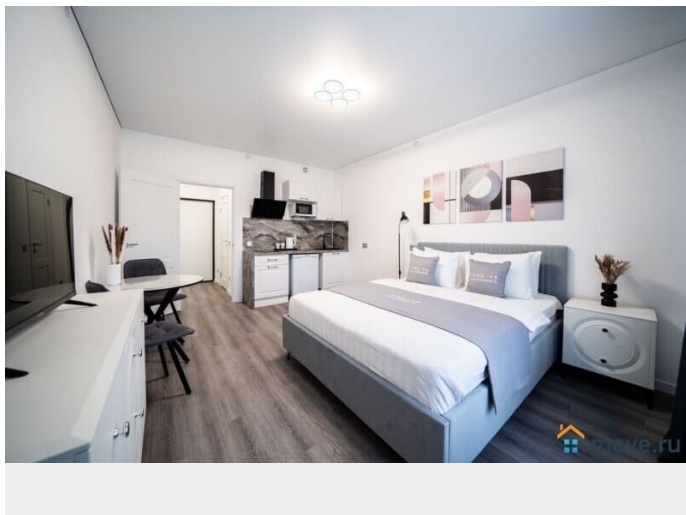

### Описание

Добро пожаловать в уютную студию на ул. Струве, д.10к1, в 10 минутах езды от

для заметок

аэропорта "Пулково". Новый микрорайон с развитой инфраструктурой. В квартире есть всё самое необходимое для комфортного проживания: -Удобная двуспальная кровать - Wi-Fi и ЖК-телевизор - Полностью оборудованная кухня с обеденной зоной. - Необходимая бытовая техника. - Набор ванных принадлежностей. Суточная стоимость зависит от кол-ва проживающих, от дня недели и периода бронирования( более подробную информацию уточняйте у менеджера) Важно: Заезд после 15.00, выезд до 12.00 ч. Ранний заезд или поздний выезд по договорённости за доп.плату Запрещено проводить различные мероприятия и курить в квартире! Проживание с домашними питомцами обговаривается индивидуально. Обязательный залог в размере 2.000 руб. Возвращается при выезде, при условии , что не нарушены правила проживания. Будем рады Вас видеть!