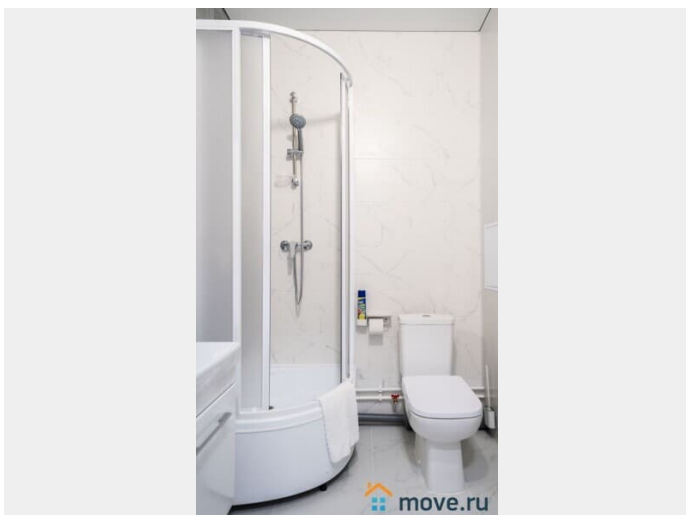

### Описание

Добро пожаловать в уютную студию на ул. Струве, д.10к1, в 10 минутах езды от

для заметок

аэропорта "Пулково". Новый микрорайон с развитой инфраструктурой. В квартире есть всё самое необходимое для комфортного проживания: -Удобная двуспальная кровать - Wi-Fi и ЖК-телевизор - Полностью оборудованная кухня с обеденной зоной. - Необходимая бытовая техника. - Набор ванных принадлежностей. Суточная стоимость зависит от кол-ва проживающих, от дня недели и периода бронирования( более подробную информацию уточняйте у менеджера) Важно: Заезд после 15.00, выезд до 12.00 ч. Ранний заезд или поздний выезд по договорённости за доп.плату Запрещено проводить различные мероприятия и курить в квартире! Проживание с домашними питомцами обговаривается индивидуально. Обязательный залог в размере 2.000 руб. Возвращается при выезде, при условии , что не нарушены правила проживания. Будем рады Вас видеть!