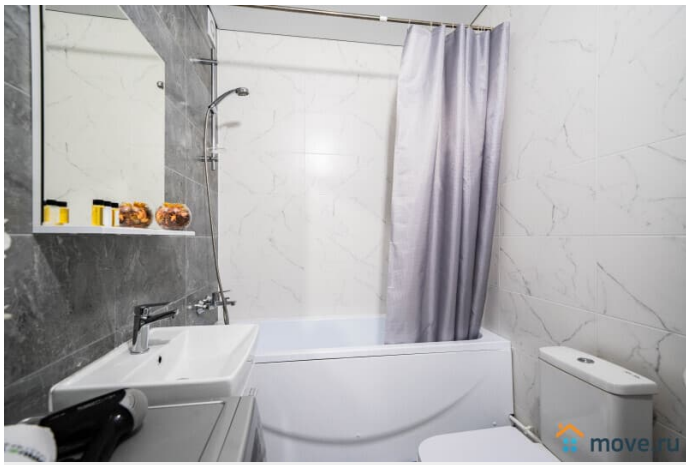

да

Заселение с животными

да

интернет, мебель, мебель на кухне, телевизор, стиральная машина, холодильник, лифт

Описание

для заметок

Добро пожаловать в уютную евродвушку квартиру с кухней-гостиной на ул. Струве, д.12, в 10 минутах езды от аэропорта "Пулково". Новый микрорайон с развитой инфраструктурой. В квартире имеется всё необходимое для Вашего удобства и комфорта. Двухспальная кровать, полностью оборудованная кухня с обеденной зоной, wi-fi и жк-телевизор, белоснежное постельное бельё и махровые полотенца, а также набор ванных принадлежностей. Около дома остановка общественного транспорта. До метро "Комендантский проспект" 15 минут на транспорте. Цена в сутки зависит от кол-ва проживающих, от дня недели и от периода бронирования. Актуальную стоимость на Ваши даты уточняйте у менеджера. Важно: Заезд после 14.00, выезд до 12.00 ч. Ранний заезд или поздний выезд по договорённости за доп.плату. Запрещено проводить различные мероприятия и курить в квартире! Проживание с домашними питомцами обговаривается индивидуально. Обязательный залог в размере 2.000 руб. Возвращается при выезде, при условии, что не нарушены правила проживания. Командированным предоставляем отчетные документы. Будем рады Вас видеть!