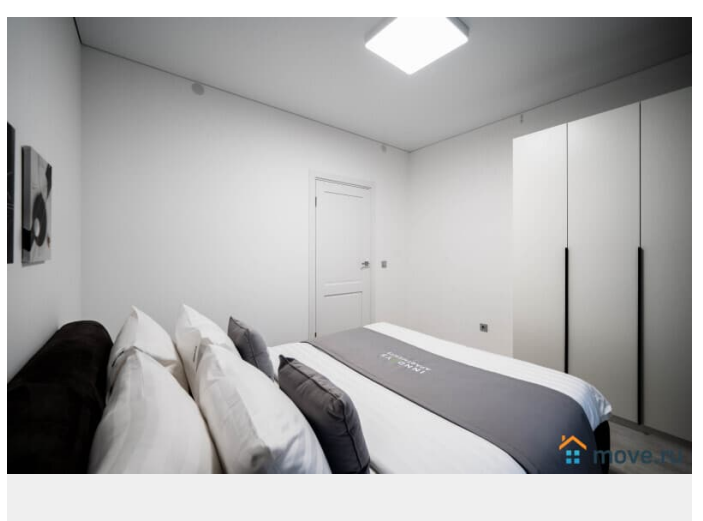

да

Заселение с животными

да

интернет, мебель, мебель на кухне, телевизор, стиральная машина, холодильник, лифт

Описание

для заметок

Добро пожаловать в уютную евродвушку квартиру с кухней-гостиной на ул. Струве, д.12, в 10 минутах езды от аэропорта "Пулково". Новый микрорайон с развитой инфраструктурой. В квартире имеется всё необходимое для Вашего удобства и комфорта. Двухспальная кровать, полностью оборудованная кухня с обеденной зоной, wi-fi и жк-телевизор, белоснежное постельное бельё и махровые полотенца, а также набор ванных принадлежностей. Около дома остановка общественного транспорта. До метро "Комендантский проспект" 15 минут на транспорте. Цена в сутки зависит от кол-ва проживающих, от дня недели и от периода бронирования. Актуальную стоимость на Ваши даты уточняйте у менеджера. Важно: Заезд после 14.00, выезд до 12.00 ч. Ранний заезд или поздний выезд по договорённости за доп.плату. Запрещено проводить различные мероприятия и курить в квартире! Проживание с домашними питомцами обговаривается индивидуально. Обязательный залог в размере 2.000 руб. Возвращается при выезде, при условии, что не нарушены правила проживания. Командированным предоставляем отчетные документы. Будем рады Вас видеть!