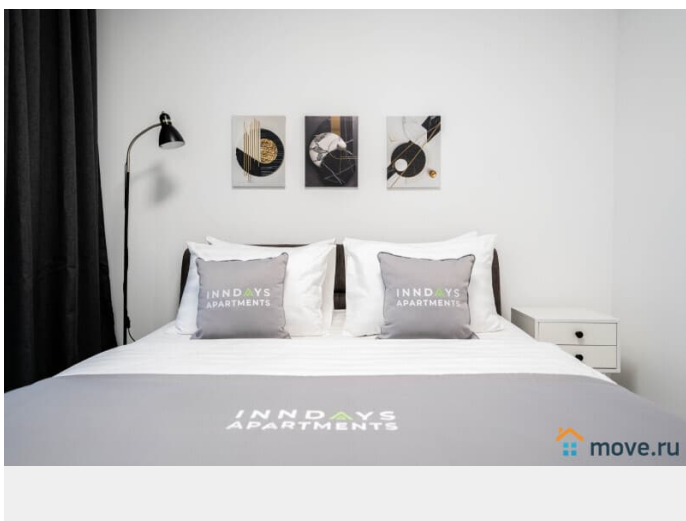

Inndays Apartments

79035194545

🕒 Создано: 28.08.2024 в 16:42

🔄 Обновлено: 02.04.2026 в 11:12

Санкт-Петербург, Струве, д. 12

2 300 ₽

Санкт-Петербург, Струве, д. 12

Квартира

да

Заселение с животными

да

интернет, мебель, мебель на кухне, телевизор, стиральная машина, холодильник, лифт

Описание

для заметок

Добро пожаловать в уютную евродвушку квартиру с кухней-гостиной на ул. Струве, д.12, в 10 минутах езды от аэропорта "Пулково". Новый микрорайон с развитой инфраструктурой. В квартире имеется всё необходимое для Вашего удобства и комфорта. Двухспальная кровать, полностью оборудованная кухня с обеденной зоной, wi-fi и жк-телевизор, белоснежное постельное бельё и махровые полотенца, а также набор ванных принадлежностей. Около дома остановка общественного транспорта. До метро "Комендантский проспект" 15 минут на транспорте. Цена в сутки зависит от кол-ва проживающих, от дня недели и от периода бронирования. Актуальную стоимость на Ваши даты уточняйте у менеджера. Важно: Заезд после 14.00, выезд до 12.00 ч. Ранний заезд или поздний выезд по договорённости за доп.плату. Запрещено проводить различные мероприятия и курить в квартире! Проживание с домашними питомцами обговаривается индивидуально. Обязательный залог в размере 2.000 руб. Возвращается при выезде, при условии, что не нарушены правила проживания. Командированным предоставляем отчетные документы. Будем рады Вас видеть!