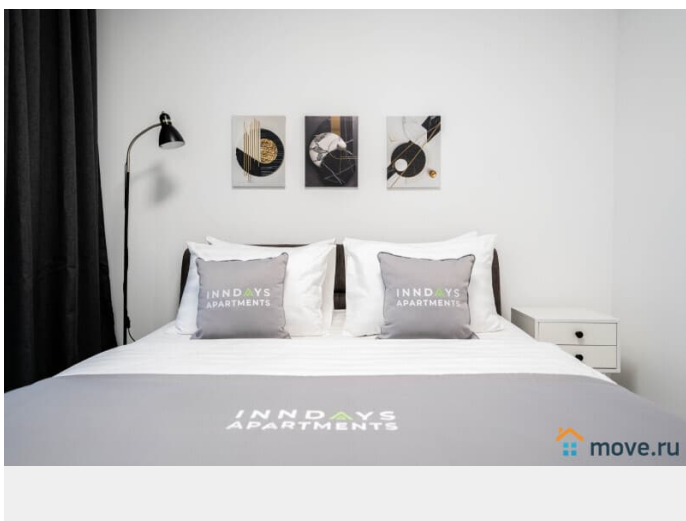

### Описание

для заметок

Добро пожаловать в уютную евродвушку квартиру с кухней-гостиной на ул. Струве, д.12, в 10 минутах езды от аэропорта "Пулково". Новый микрорайон с развитой инфраструктурой. В квартире имеется всё необходимое для Вашего удобства и комфорта. Двухспальная кровать, полностью оборудованная кухня с обеденной зоной, wi-fi и жк-телевизор, белоснежное постельное бельё и махровые полотенца, а также набор ванных принадлежностей. Около дома остановка общественного транспорта. До метро "Комендантский проспект" 15 минут на транспорте. Цена в сутки зависит от кол-ва проживающих, от дня недели и от периода бронирования. Актуальную стоимость на Ваши даты уточняйте у менеджера. Важно: Заезд после 14.00, выезд до 12.00 ч. Ранний заезд или поздний выезд по договорённости за доп.плату. Запрещено проводить различные мероприятия и курить в квартире! Проживание с домашними питомцами обговаривается индивидуально. Обязательный залог в размере 2.000 руб. Возвращается при выезде, при условии, что не нарушены правила проживания. Командированным предоставляем отчетные документы. Будем рады Вас видеть!