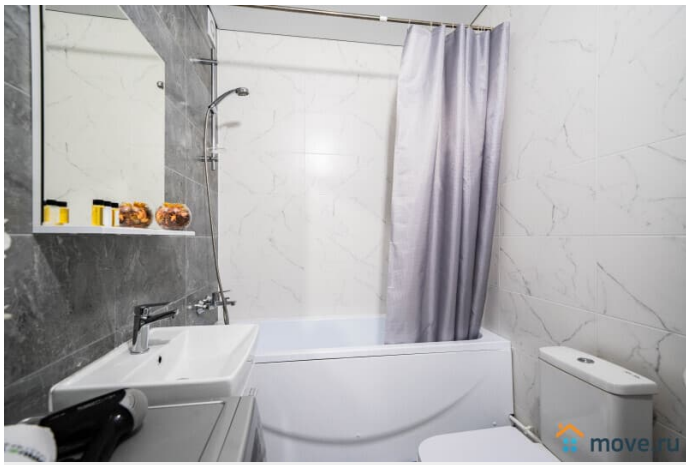

### Описание

для заметок

Добро пожаловать в уютную евродвушку квартиру с кухней-гостиной на ул. Струве, д.12, в 10 минутах езды от аэропорта "Пулково". Новый микрорайон с развитой инфраструктурой. В квартире имеется всё необходимое для Вашего удобства и комфорта. Двухспальная кровать, полностью оборудованная кухня с обеденной зоной, wi-fi и жк-телевизор, белоснежное постельное бельё и махровые полотенца, а также набор ванных принадлежностей. Около дома остановка общественного транспорта. До метро "Комендантский проспект" 15 минут на транспорте. Цена в сутки зависит от кол-ва проживающих, от дня недели и от периода бронирования. Актуальную стоимость на Ваши даты уточняйте у менеджера. Важно: Заезд после 14.00, выезд до 12.00 ч. Ранний заезд или поздний выезд по договорённости за доп.плату. Запрещено проводить различные мероприятия и курить в квартире! Проживание с домашними питомцами обговаривается индивидуально. Обязательный залог в размере 2.000 руб. Возвращается при выезде, при условии, что не нарушены правила проживания. Командированным предоставляем отчетные документы. Будем рады Вас видеть!