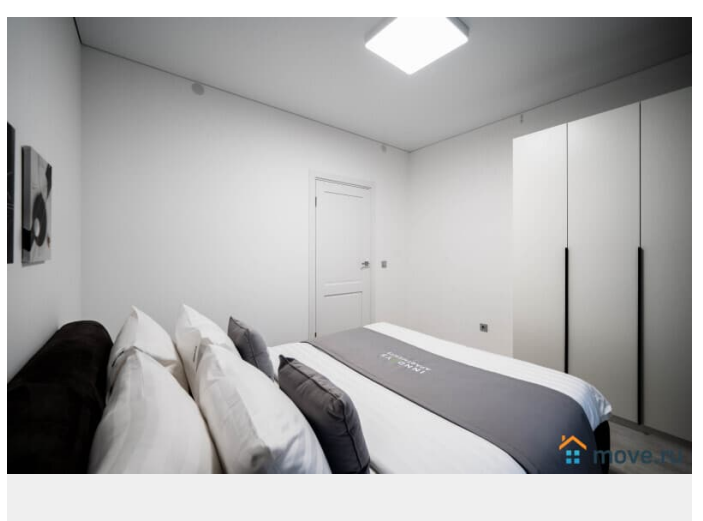

### Описание

для заметок

Добро пожаловать в уютную евродвушку квартиру с кухней-гостиной на ул. Струве, д.12, в 10 минутах езды от аэропорта "Пулково". Новый микрорайон с развитой инфраструктурой. В квартире имеется всё необходимое для Вашего удобства и комфорта. Двухспальная кровать, полностью оборудованная кухня с обеденной зоной, wi-fi и жк-телевизор, белоснежное постельное бельё и махровые полотенца, а также набор ванных принадлежностей. Около дома остановка общественного транспорта. До метро "Комендантский проспект" 15 минут на транспорте. Цена в сутки зависит от кол-ва проживающих, от дня недели и от периода бронирования. Актуальную стоимость на Ваши даты уточняйте у менеджера. Важно: Заезд после 14.00, выезд до 12.00 ч. Ранний заезд или поздний выезд по договорённости за доп.плату. Запрещено проводить различные мероприятия и курить в квартире! Проживание с домашними питомцами обговаривается индивидуально. Обязательный залог в размере 2.000 руб. Возвращается при выезде, при условии, что не нарушены правила проживания. Командированным предоставляем отчетные документы. Будем рады Вас видеть!