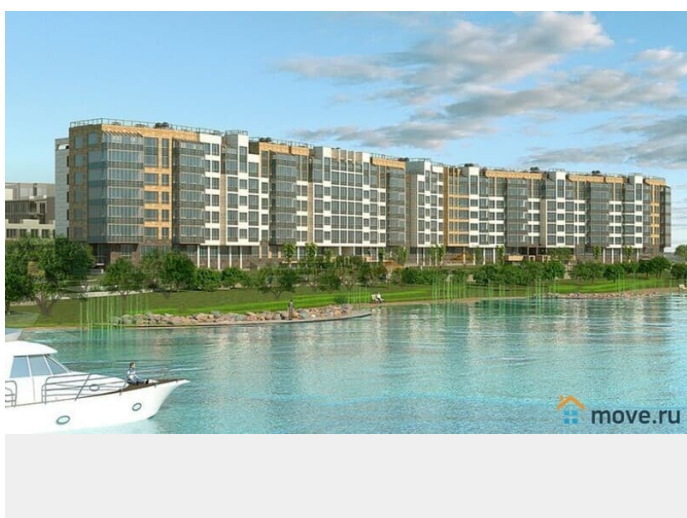

стоимости). Продажа без комиссии, по цене застройщика. Договоримся о выгодных условиях приобретения.