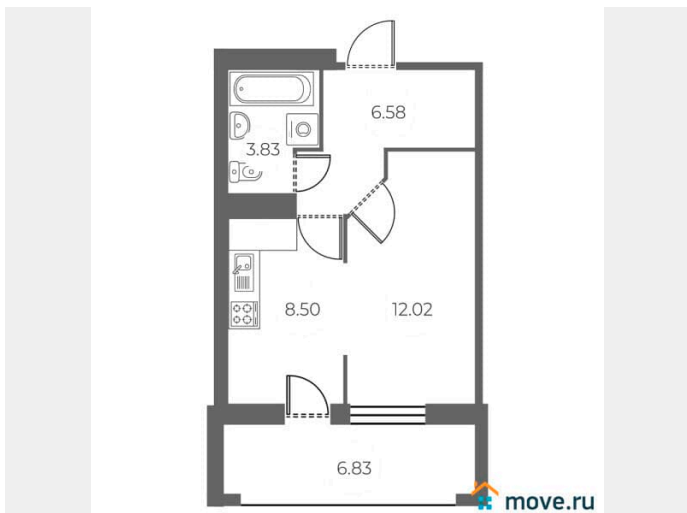

стоимости). Продажа без комиссии, по цене застройщика. Договоримся о выгодных условиях приобретения.