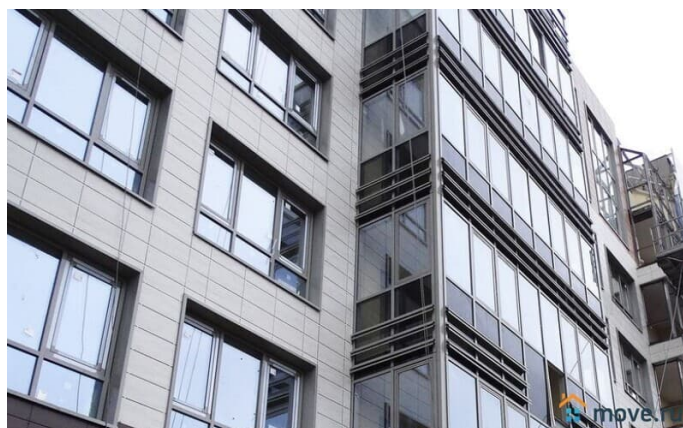

стоимости). Продажа без комиссии, по цене застройщика. Договоримся о выгодных условиях приобретения.