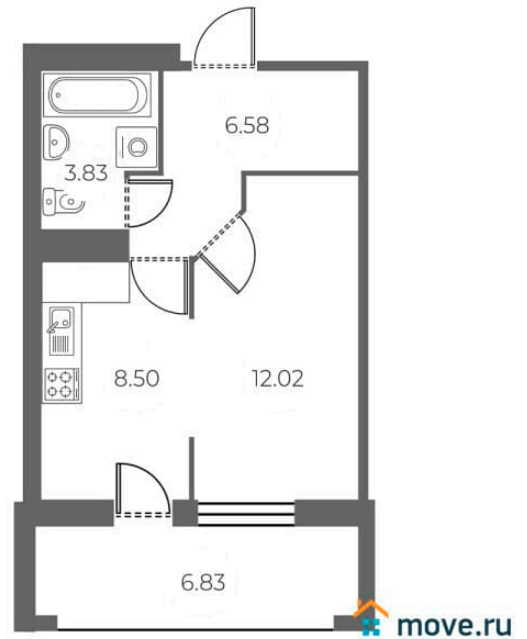

🕒 Создано: 16.01.2025 в 02:09

🔄 Обновлено: 05.04.2026 в 14:19

Дмитрий Иванов

79013730435

Санкт-Петербург, Суздальское шоссе

9 390 000 ₹

Санкт-Петербург, Суздальское шоссе

Квартира

Количество комнат

1

Высота потолков

2.74 м

Жилая площадь

12 м²

Площадь кухни

8.5 м²

Общая площадь

34 м²

Этаж

2/2

Детали объекта

Тип сделки

Продам

Раздел

[Квартиры](#)

Строение

Кирпичное

Год постройки

2025 г.

Покупка в ипотеку

для заметок