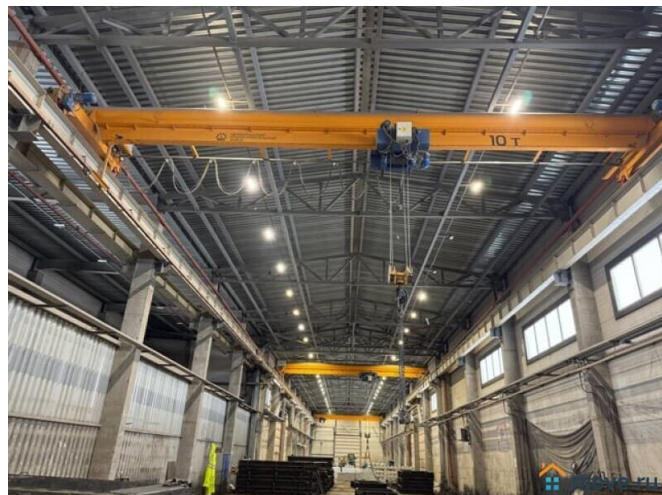

Сдаю

Раздел

[Коммерческая недвижимость](#)

**Описание**

Санкт-Петербург, Красногвардейский район, территория Мурино, м. Гражданский проспект Аренда производственно-складского комплекса от 1000 м<sup>2</sup> до 2500 м<sup>2</sup> с кран-балками на 10 т Сдается в аренду производственно-складской комплекс общей площадью 2500 м<sup>2</sup>. Предлагаются современные теплые цеха площадью 1000 м<sup>2</sup> и 1500 м<sup>2</sup> с высотой потолков 10 метров, каждый из которых оснащен кран-балками грузоподъемностью 10 тонн. Комплекс обладает исключительной энерговооруженностью: электрическая мощность 520 кВт с возможностью увеличения, газовое отопление мощностью 2 МВт, а также вода и канализация без ограничений по договорам с ГУП ТЭК. Ключевым преимуществом является

собственная железнодорожная логистика:  
жд ветка с эстакадой протяженностью 900  
метров для одновременной выгрузки 48  
вагонов, включая пути повышенного и  
пониженного уровня. На территории также  
доступна открытая площадка 1000 м² с  
козловым краном 10 тонн, цех добавок 230  
м², ремонтный цех 160 м² и  
административное здание 556 м² на два  
этажа. Комплекс обладает отличной  
транспортной доступностью с удобным  
подъездом с КАД и расположен в 20 минутах  
пешком от станции метро «Гражданский  
проспект». Цена 950 руб. за кв. м. УСН  
Консультант Андрей Салимов П50 Код  
объекта: 20699